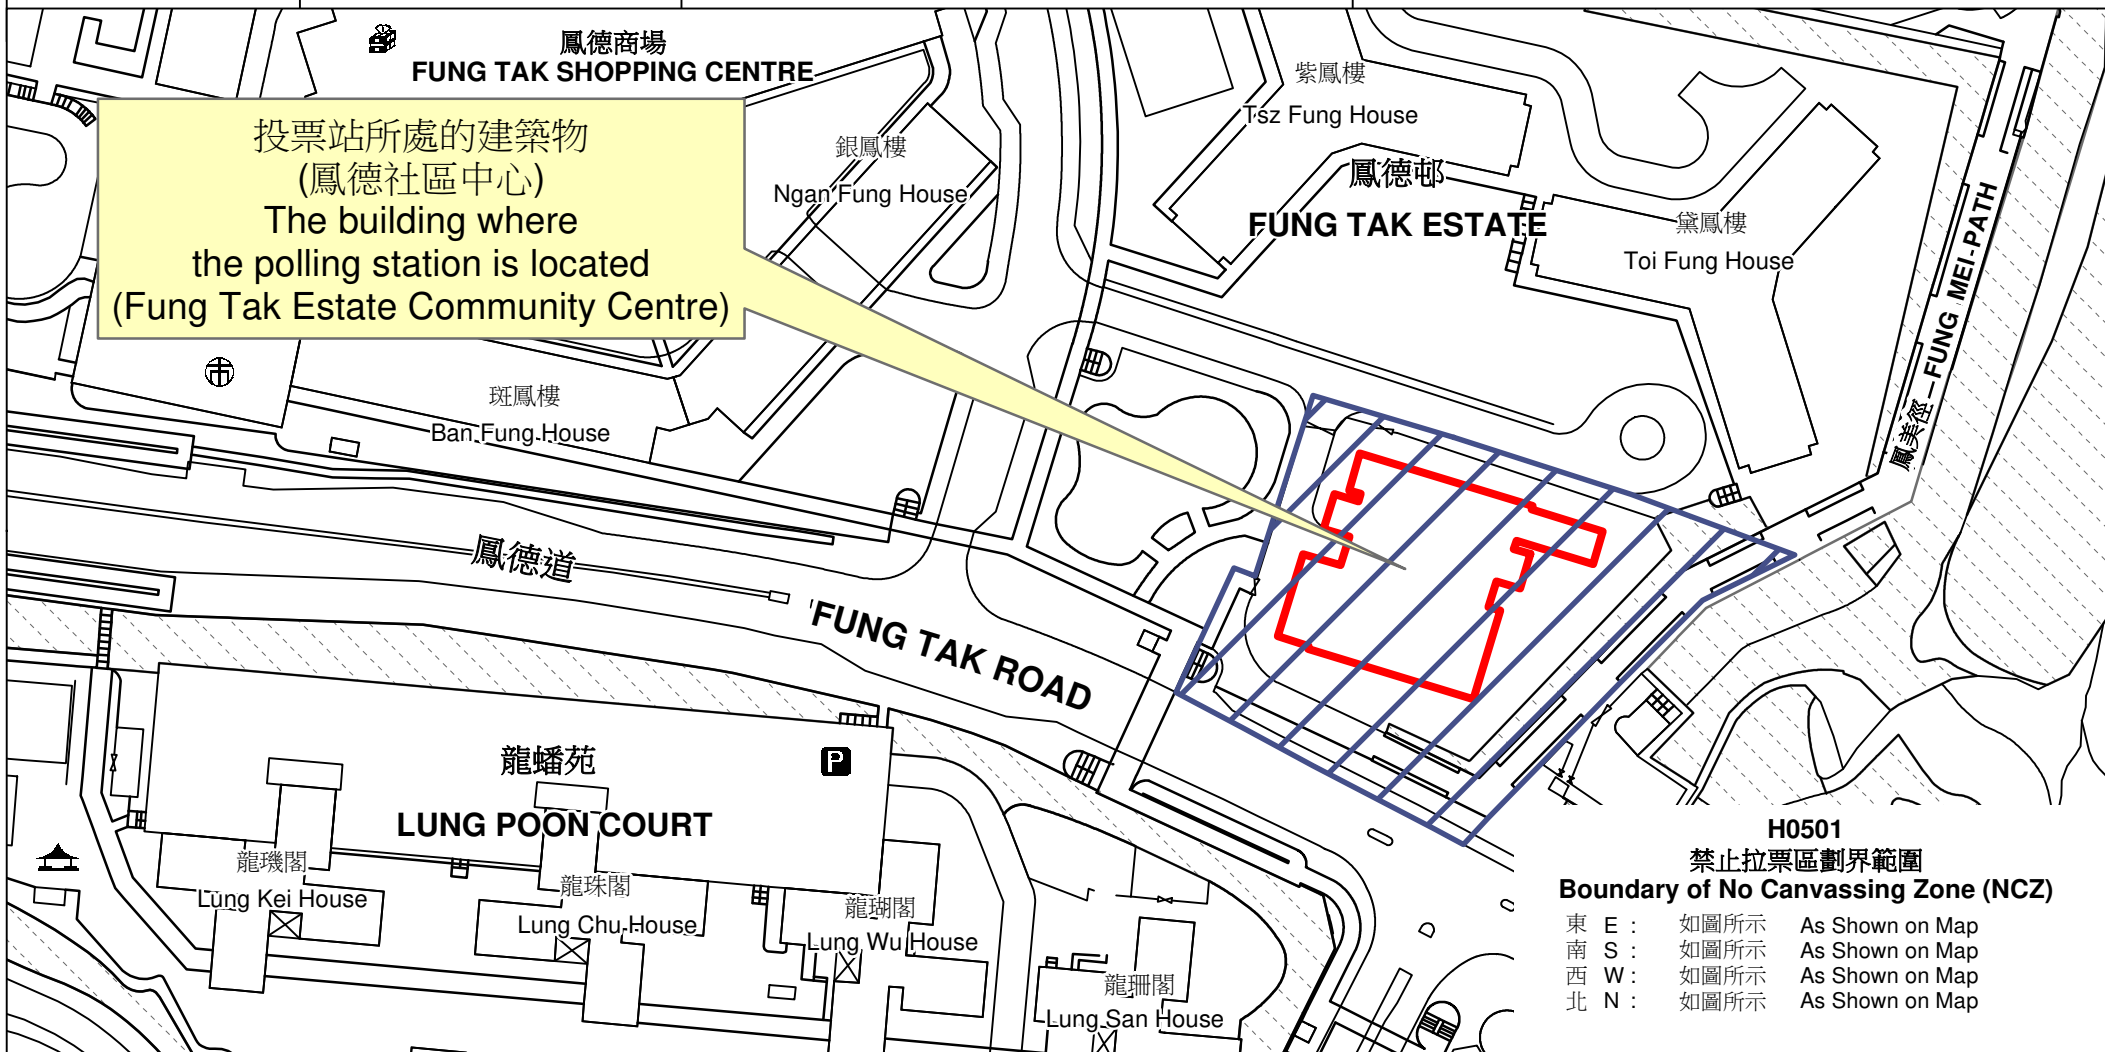

投票站位置圖和禁止拉票區 Polling Station - Location Plan & No Canvassing Zone

投票站編號 Polling Station Code	區議會名稱 Name of District Council	2023年區議會一般選舉區議會地方選區代號及名稱 Code & Name of District Council Geographical Constituency for 2023 District Council Ordinary Election	名稱及地址 Name & Address
H0501	黃大仙 WONG TAI SIN	H1 黃大仙東 WONG TAI SIN EAST	鳳德社區中心 九龍鑽石山鳳德道111號鳳德邨鳳德社區中心地下 Fung Tak Estate Community Centre G/F, Fung Tak Estate Community Centre, Fung Tak Estate, 111 Fung Tak Road, Diamond Hill, Kowloon

禁止拉票區
No Canvassing Zone