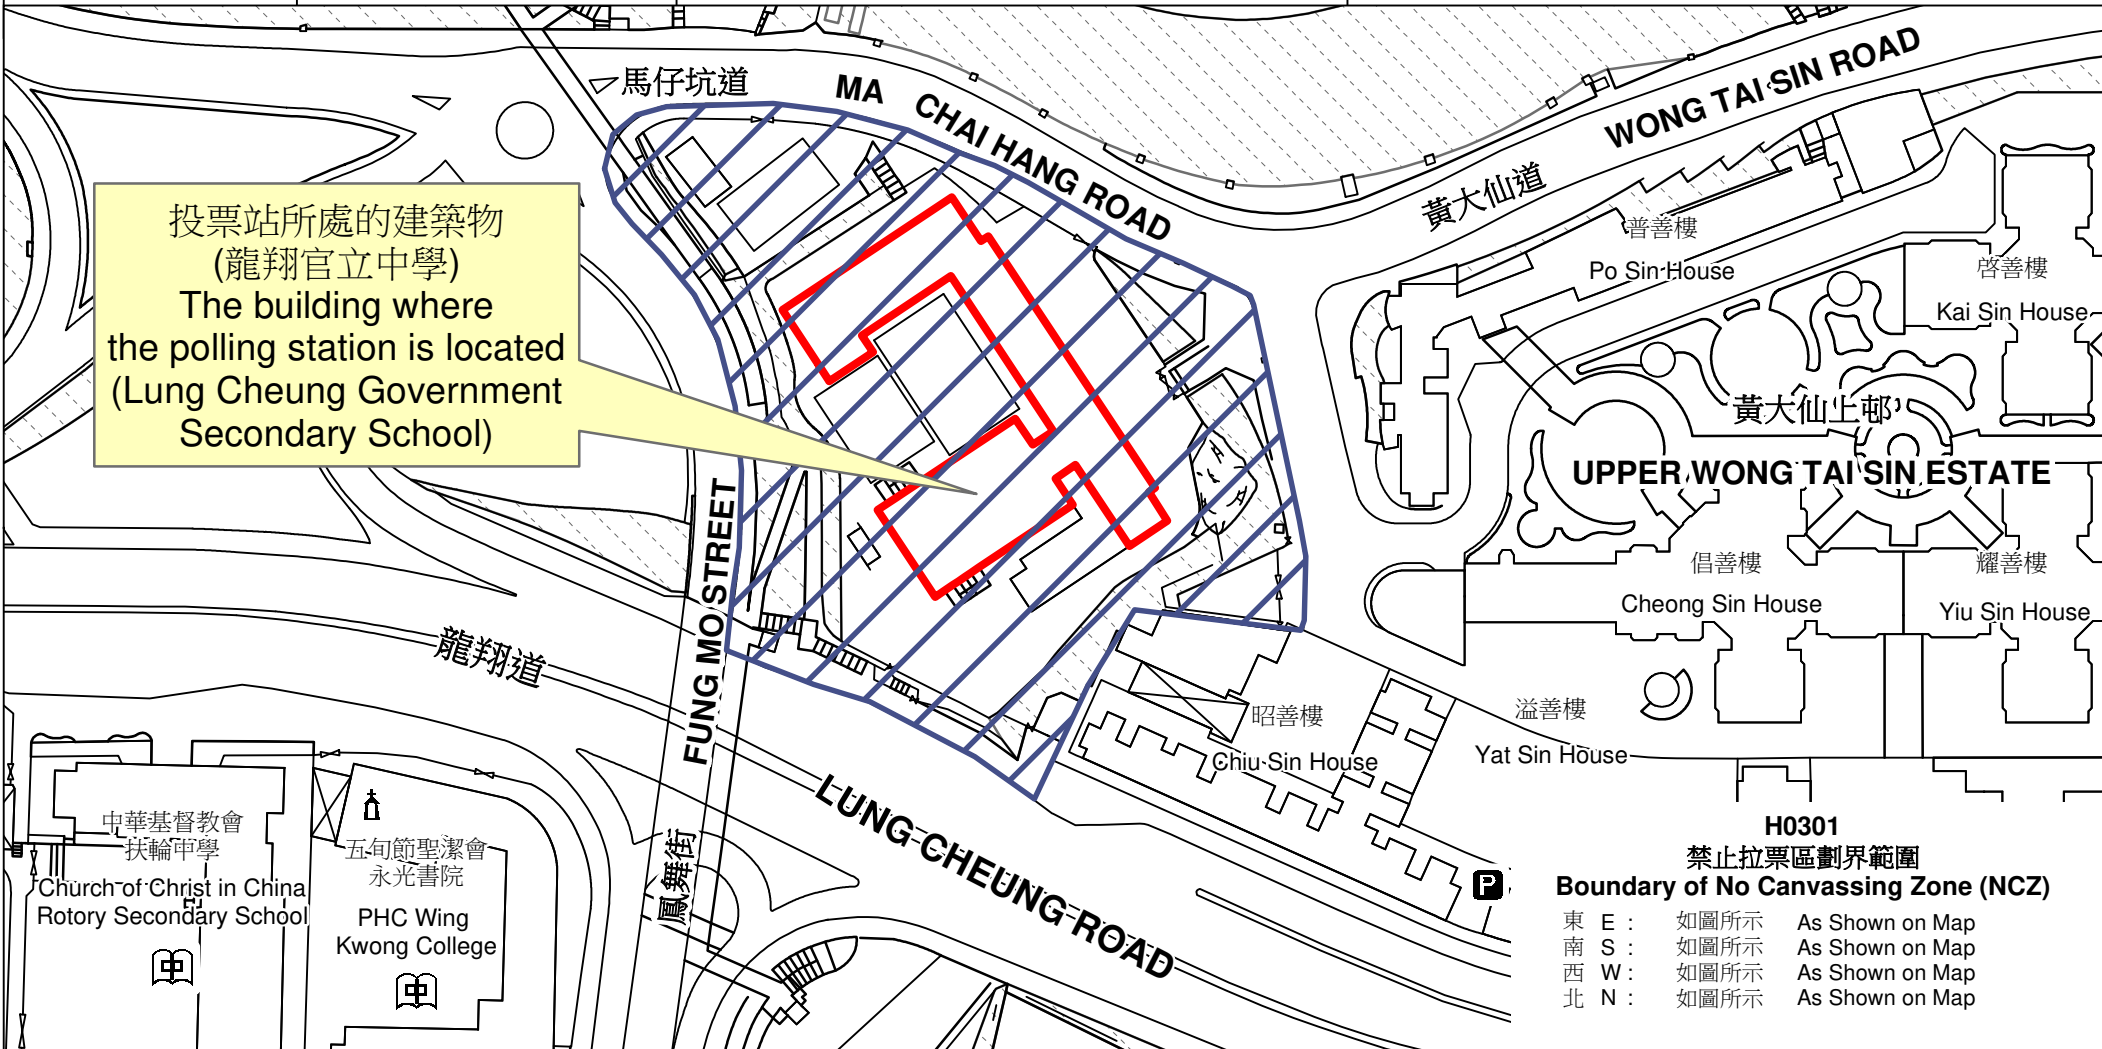

投票站位置圖和禁止拉票區 Polling Station - Location Plan & No Canvassing Zone

投票站編號 Polling Station Code	區議會名稱 Name of District Council	2023年區議會一般選舉區議會地方選區代號及名稱 Code & Name of District Council Geographical Constituency for 2023 District Council Ordinary Election	名稱及地址 Name & Address
H0301	黃大仙 WONG TAI SIN	H1 黃大仙東 WONG TAI SIN EAST	龍翔官立中學 九龍黃大仙馬仔坑道1號地下 Lung Cheung Government Secondary School G/F, 1 Ma Chai Hang Road, Wong Tai Sin, Kowloon

 禁止拉票區
No Canvassing Zone