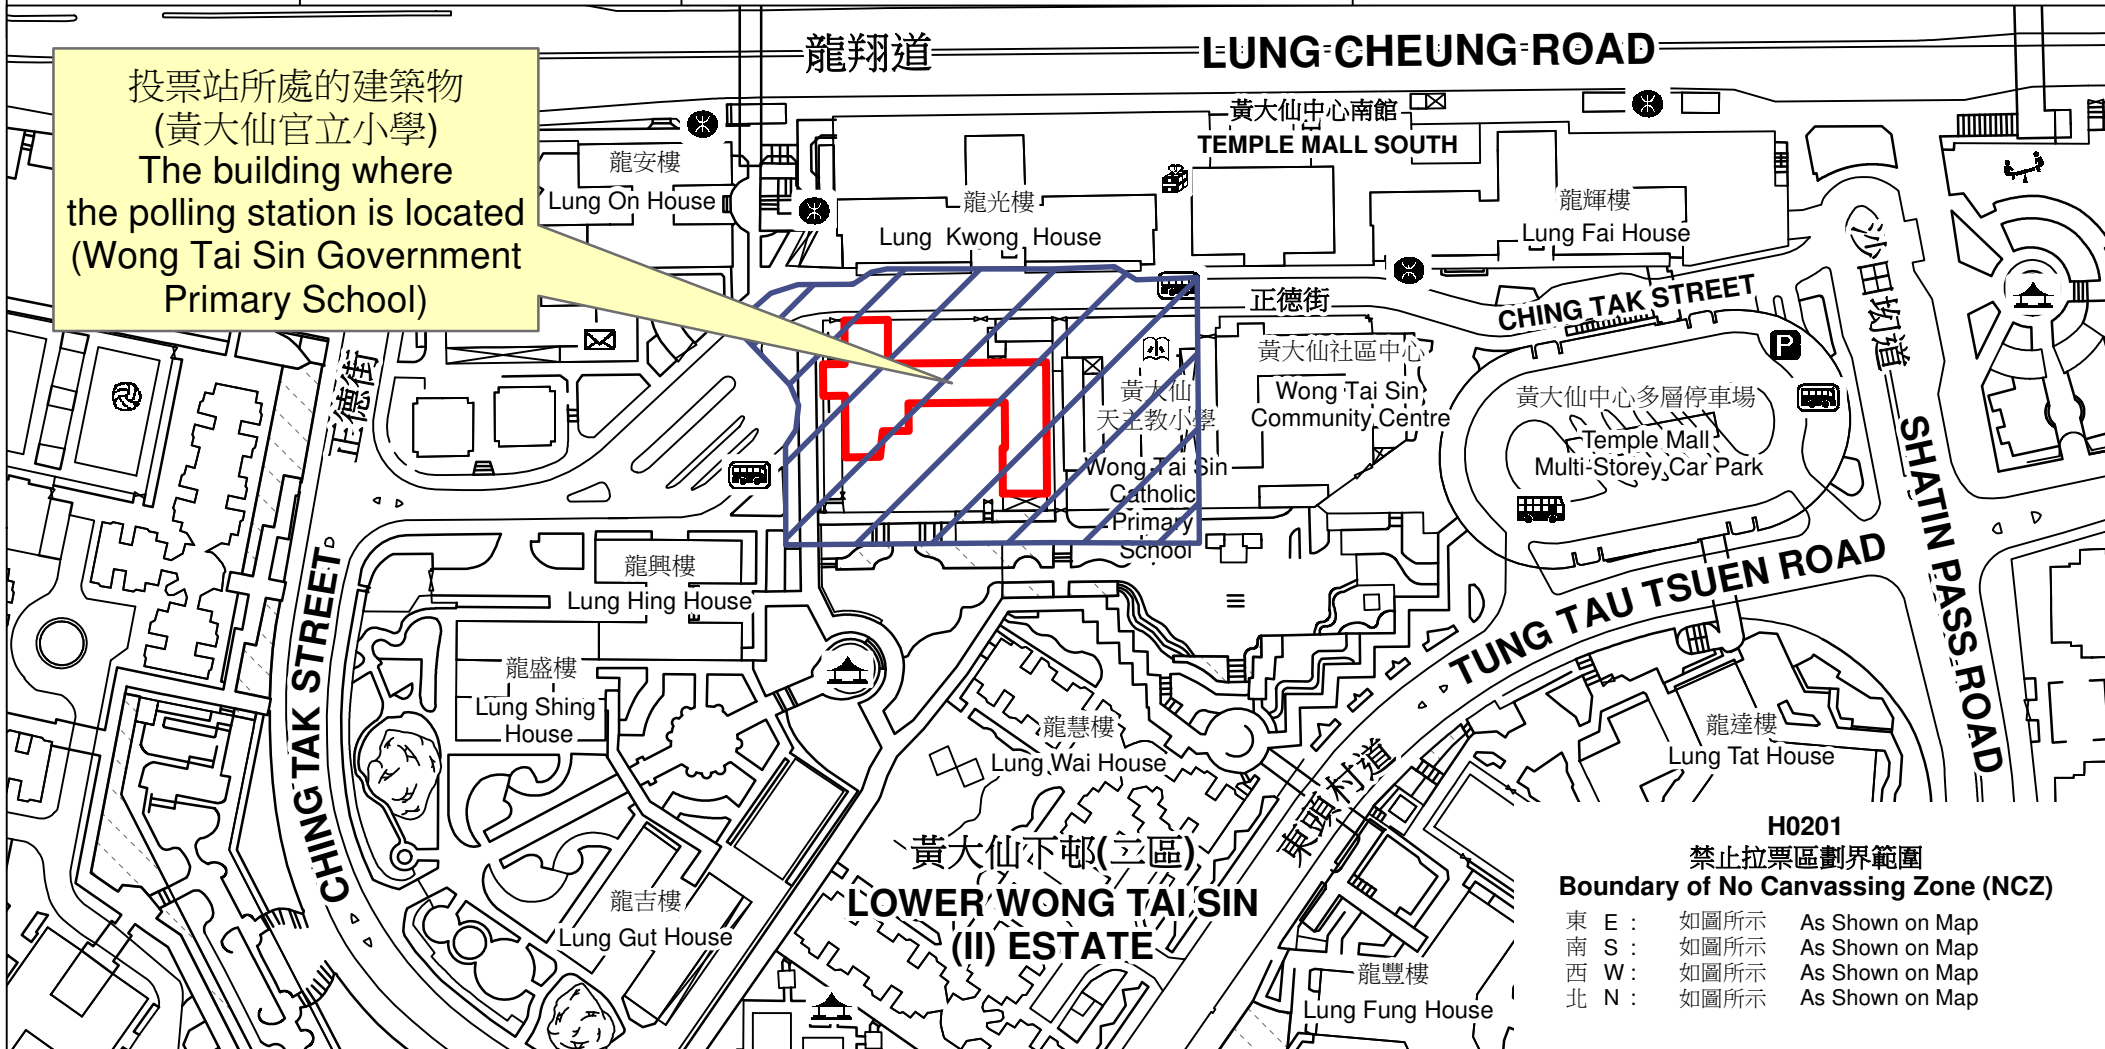

# 投票站位置圖和禁止拉票區 Polling Station - Location Plan & No Canvassing Zone

投票站編號 Polling Station Code	區議會名稱 Name of District Council	2023年區議會一般選舉區議會地方選區代號及名稱 Code & Name of District Council Geographical Constituency for 2023 District Council Ordinary Election	名稱及地址 Name & Address
<b>H0201</b>	<b>黃大仙 WONG TAI SIN</b>	<b>H1 黃大仙東 WONG TAI SIN EAST</b>	黃大仙官立小學 九龍黃大仙正德街100號地下 <b>Wong Tai Sin Government Primary School</b> G/F, 100 Ching Tak Street, Wong Tai Sin, Kowloon

禁止拉票區  
No Canvassing Zone