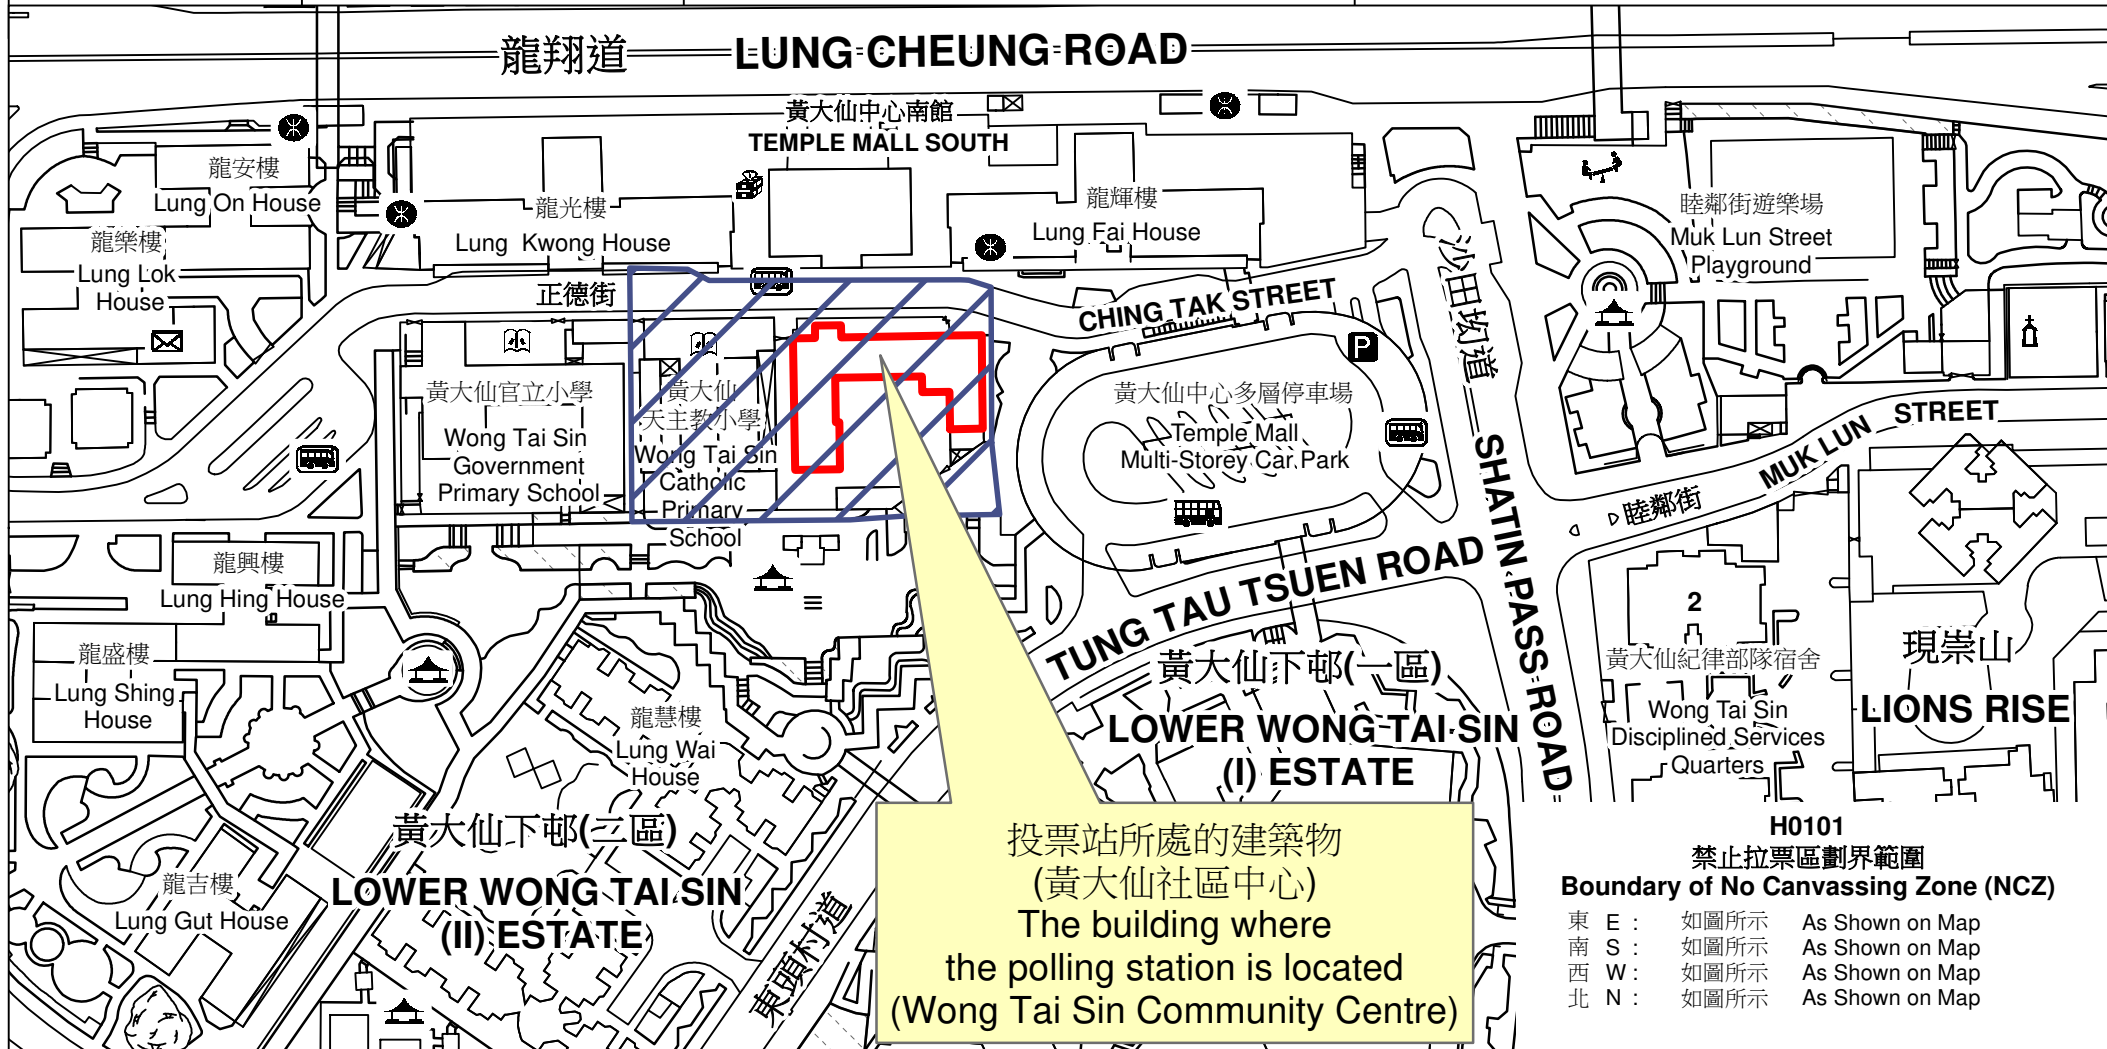

投票站位置圖和禁止拉票區 Polling Station - Location Plan & No Canvassing Zone

投票站編號 Polling Station Code	區議會名稱 Name of District Council	2023年區議會一般選舉區議會地方選區代號及名稱 Code & Name of District Council Geographical Constituency for 2023 District Council Ordinary Election	名稱及地址 Name & Address
H0101	黃大仙 WONG TAI SIN	H1 黃大仙東 WONG TAI SIN EAST	黃大仙社區中心 九龍黃大仙正德街104號地下 Wong Tai Sin Community Centre G/F, 104 Ching Tak Street, Wong Tai Sin, Kowloon

禁止拉票區
No Canvassing Zone