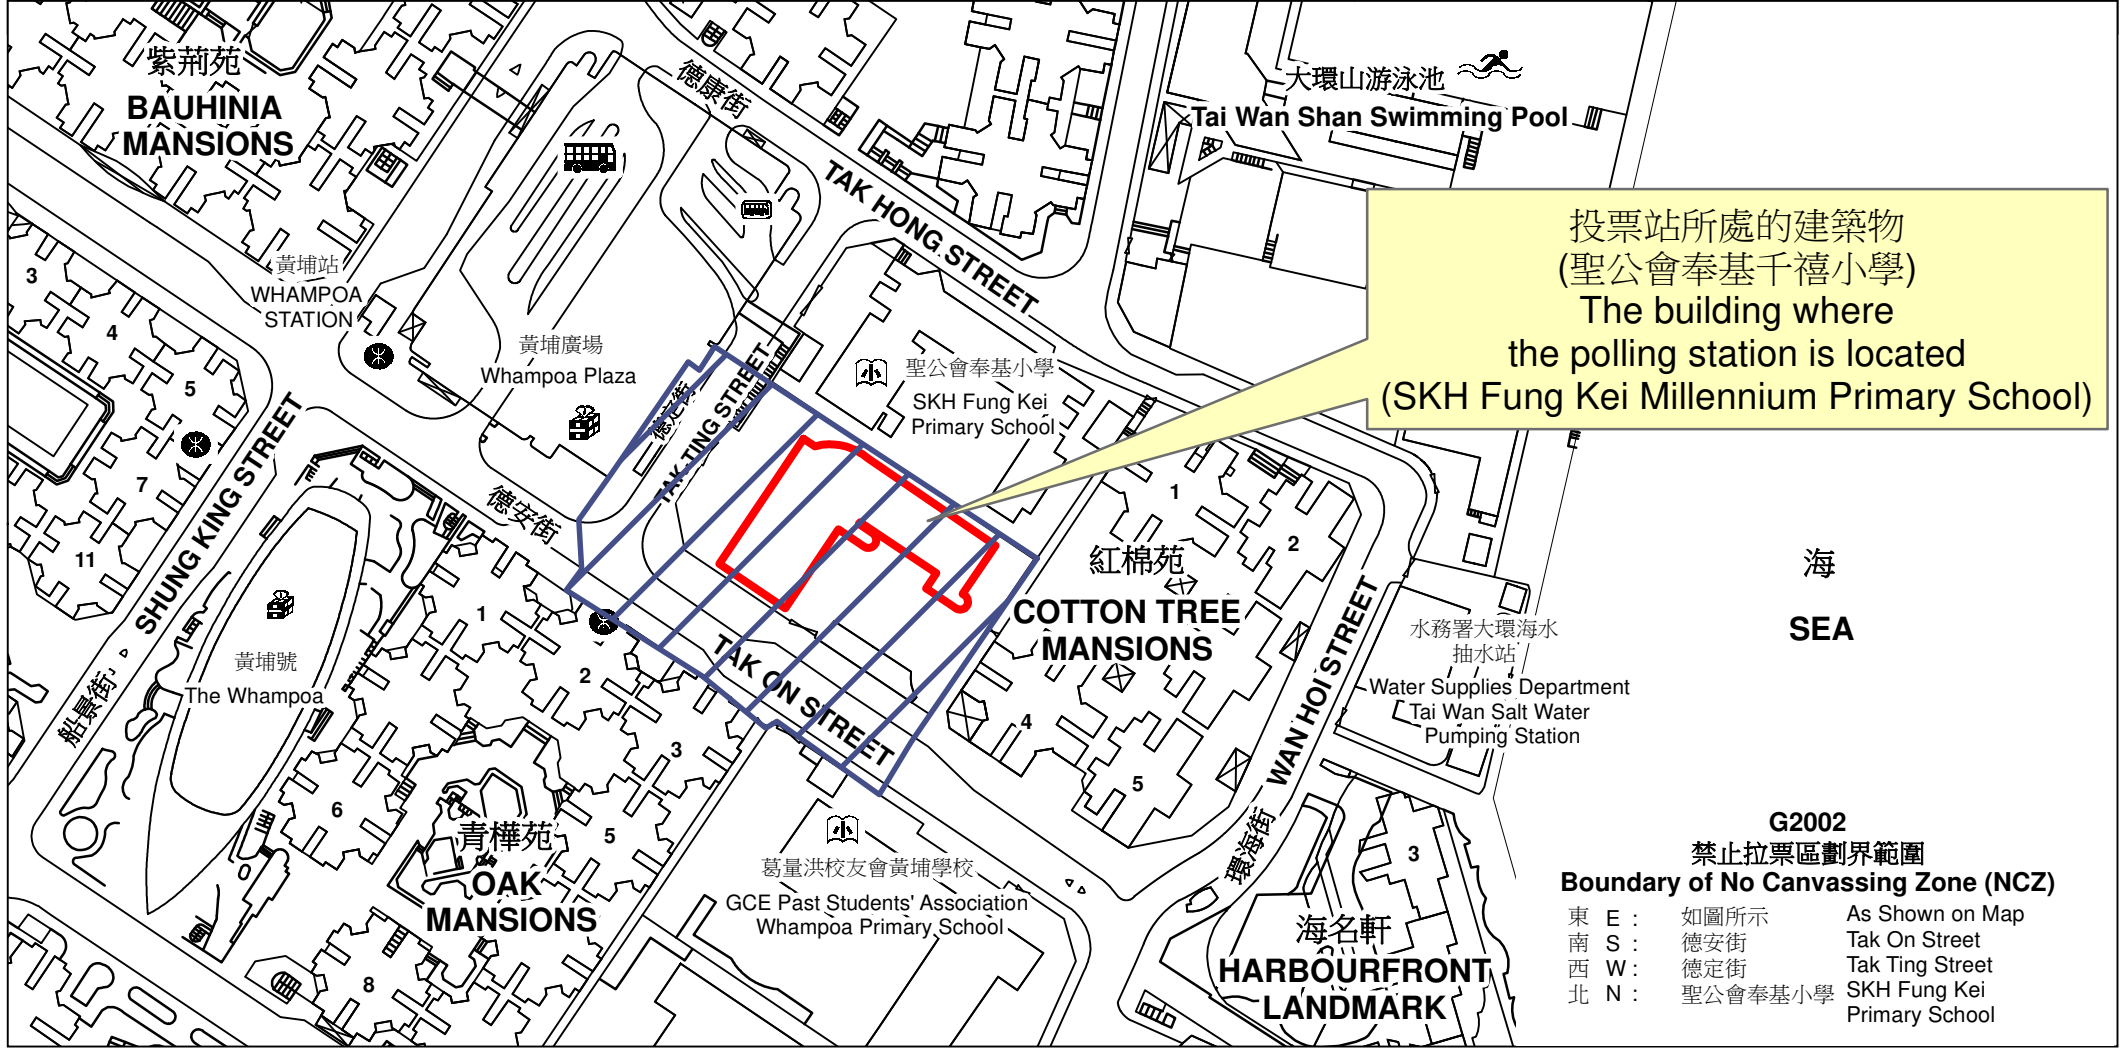

投票站位置圖和禁止拉票區 Polling Station - Location Plan & No Canvassing Zone

投票站編號 Polling Station Code	區議會名稱 Name of District Council	2023年區議會一般選舉區議會地方選區代號及名稱 Code & Name of District Council Geographical Constituency for 2023 District Council Ordinary Election	名稱及地址 Name & Address
G2002	九龍城 KOWLOON CITY	G2 九龍城南 KOWLOON CITY SOUTH	聖公會奉基千禧小學 九龍紅磡黃埔花園德定街2號地下 SKH Fung Kei Millennium Primary School G/F, 2 Tak Ting Street, Whampoa Garden, Hung Hom, Kowloon

投票站所處的建築物
(聖公會奉基千禧小學)
The building where
the polling station is located
(SKH Fung Kei Millennium Primary School)

G2002
禁止拉票區劃界範圍
Boundary of No Canvassing Zone (NCZ)

東 E :	如圖所示	As Shown on Map
南 S :	德安街	Tak On Street
西 W :	德定街	Tak Ting Street
北 N :	聖公會奉基小學	SKH Fung Kei Primary School

 禁止拉票區
No Canvassing Zone