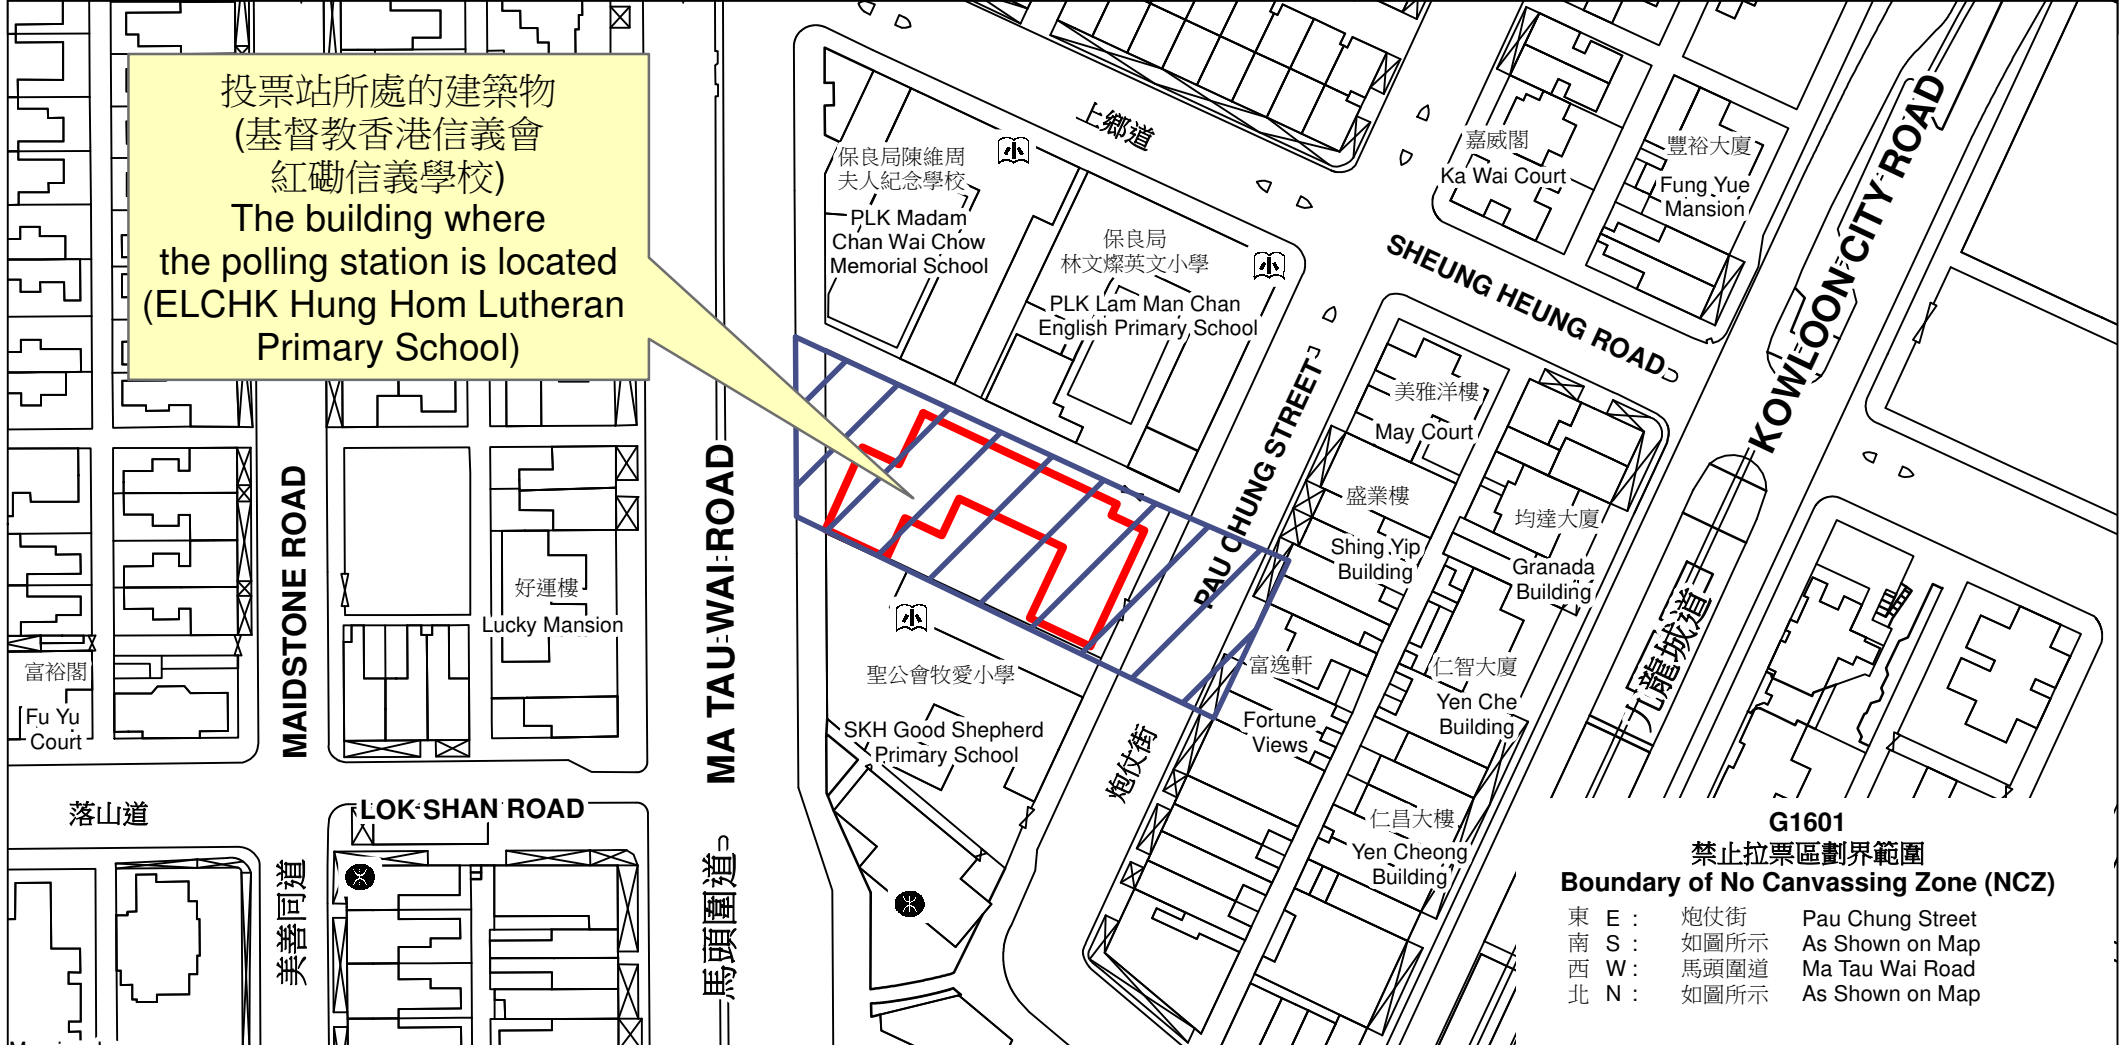

# 投票站位置圖和禁止拉票區 Polling Station - Location Plan & No Canvassing Zone

投票站編號 Polling Station Code	區議會名稱 Name of District Council	2023年區議會一般選舉區議會地方選區代號及名稱 Code & Name of District Council Geographical Constituency for 2023 District Council Ordinary Election	名稱及地址 Name & Address
<b>G1601</b>	<b>九龍城 KOWLOON CITY</b>	<b>G1 九龍城北 KOWLOON CITY NORTH</b>	基督教香港信義會紅磡信義學校 九龍土瓜灣炮仗街39號地下 <b>ELCHK Hung Hom Lutheran Primary School</b> G/F, 39 Pau Chung Street, To Kwa Wan, Kowloon

 禁止拉票區  
No Canvassing Zone