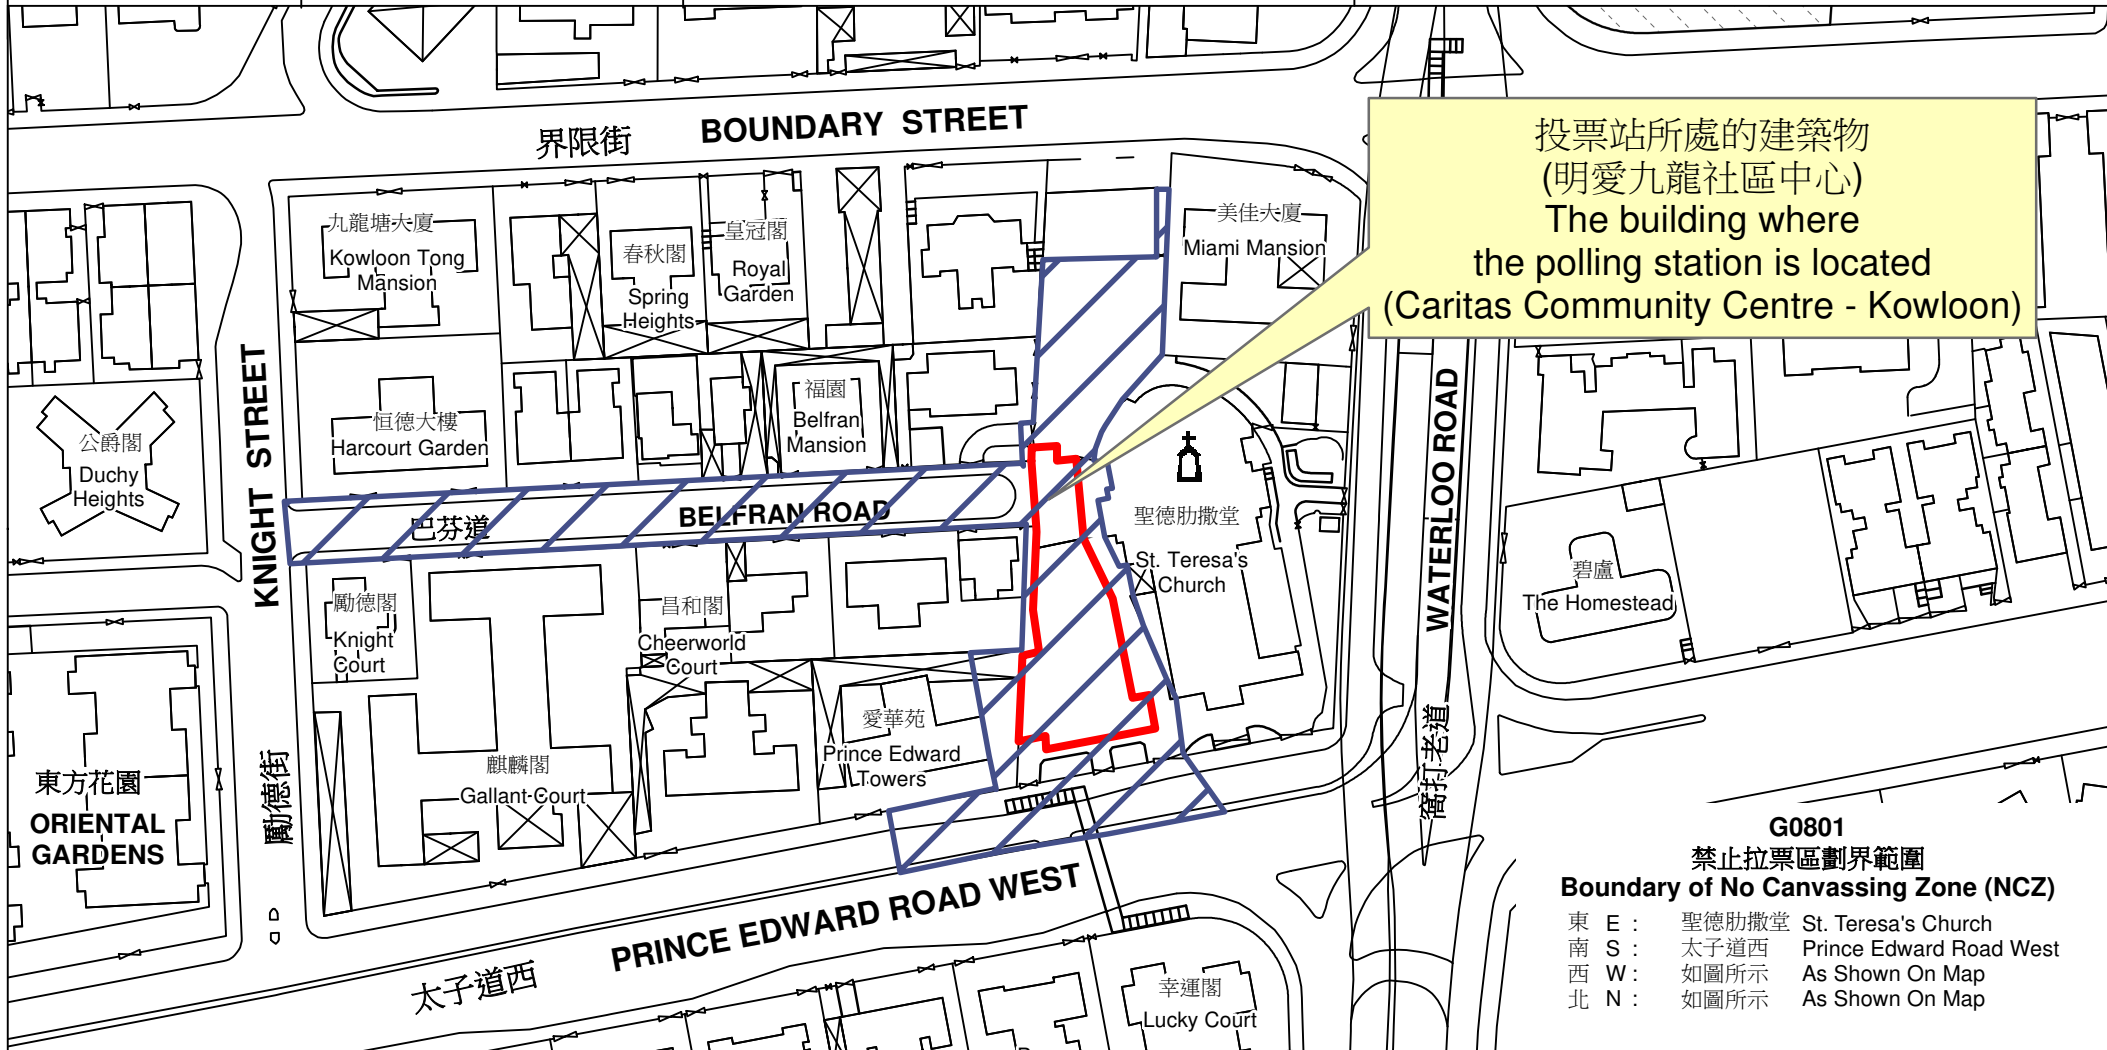

# 投票站位置圖和禁止拉票區 Polling Station - Location Plan & No Canvassing Zone

<p>投票站編號 Polling Station Code</p> <p><b>G0801</b></p>	<p>區議會名稱 Name of District Council</p> <p><b>九龍城 KOWLOON CITY</b></p>	<p>2023年區議會一般選舉區議會地方選區代號及名稱 Code &amp; Name of District Council Geographical Constituency for 2023 District Council Ordinary Election</p> <p><b>G2 九龍城南 KOWLOON CITY SOUTH</b></p>	<p>名稱及地址 Name &amp; Address</p> <p>明愛九龍社區中心 九龍太子道西256號A地下 <b>Caritas Community Centre - Kowloon</b> G/F, 256A Prince Edward Road West, Kowloon</p>
---	--	--	--

 禁止拉票區  
No Canvassing Zone