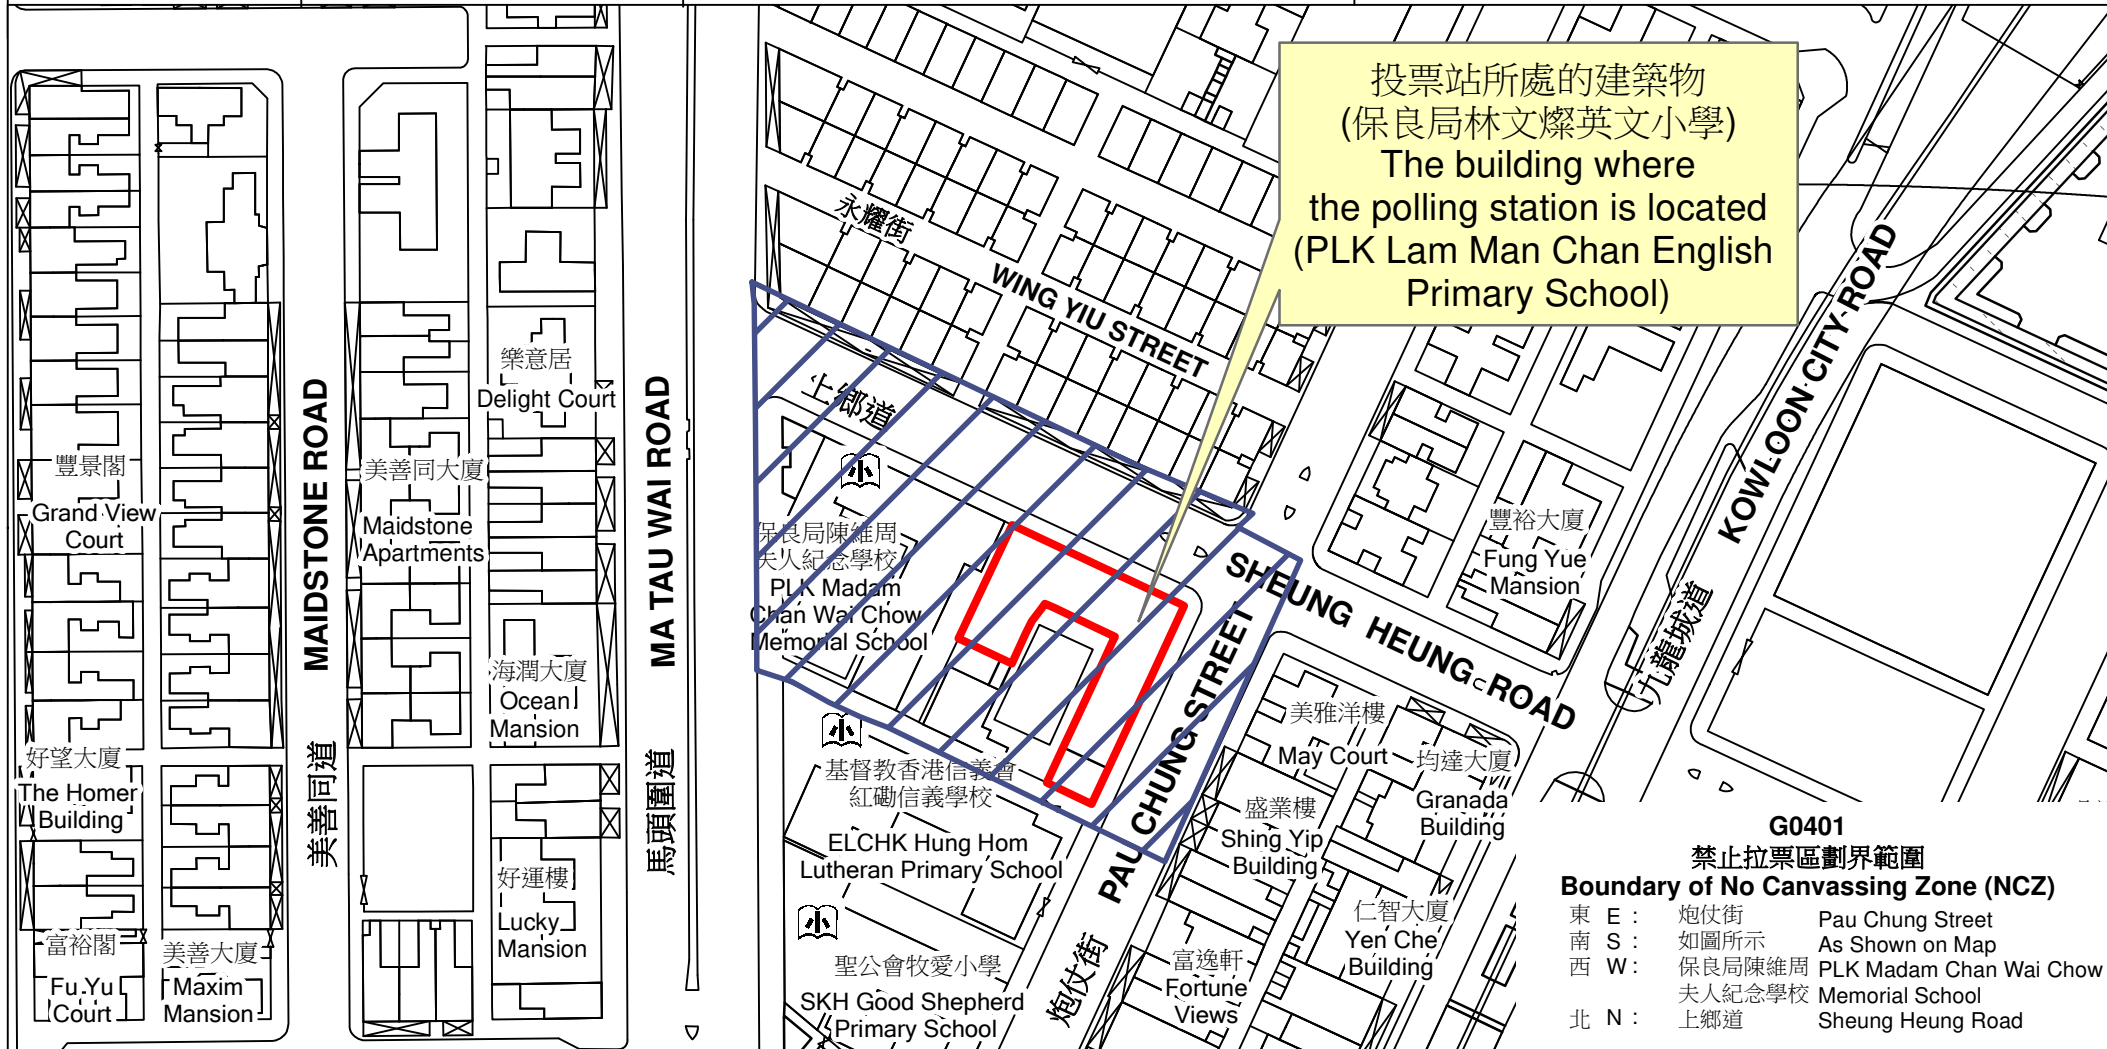

投票站位置圖和禁止拉票區 Polling Station - Location Plan & No Canvassing Zone

| 投票站編號 Polling Station Code | 區議會名稱 Name of District Council | 2023年區議會一般選舉區議會地方選區代號及名稱 Code & Name of District Council Geographical Constituency for 2023 District Council Ordinary Election | 名稱及地址 Name & Address |
|-------------------------------|-----------------------------------|---|---|
| G0401 | 九龍城 KOWLOON CITY | G1 九龍城北 KOWLOON CITY NORTH | 保良局林文燦英文小學 九龍土瓜灣上鄉道24號地下 PLK Lam Man Chan English Primary School G/F, 24 Sheung Heung Road, To Kwa Wan, Kowloon |

 禁止拉票區
No Canvassing Zone