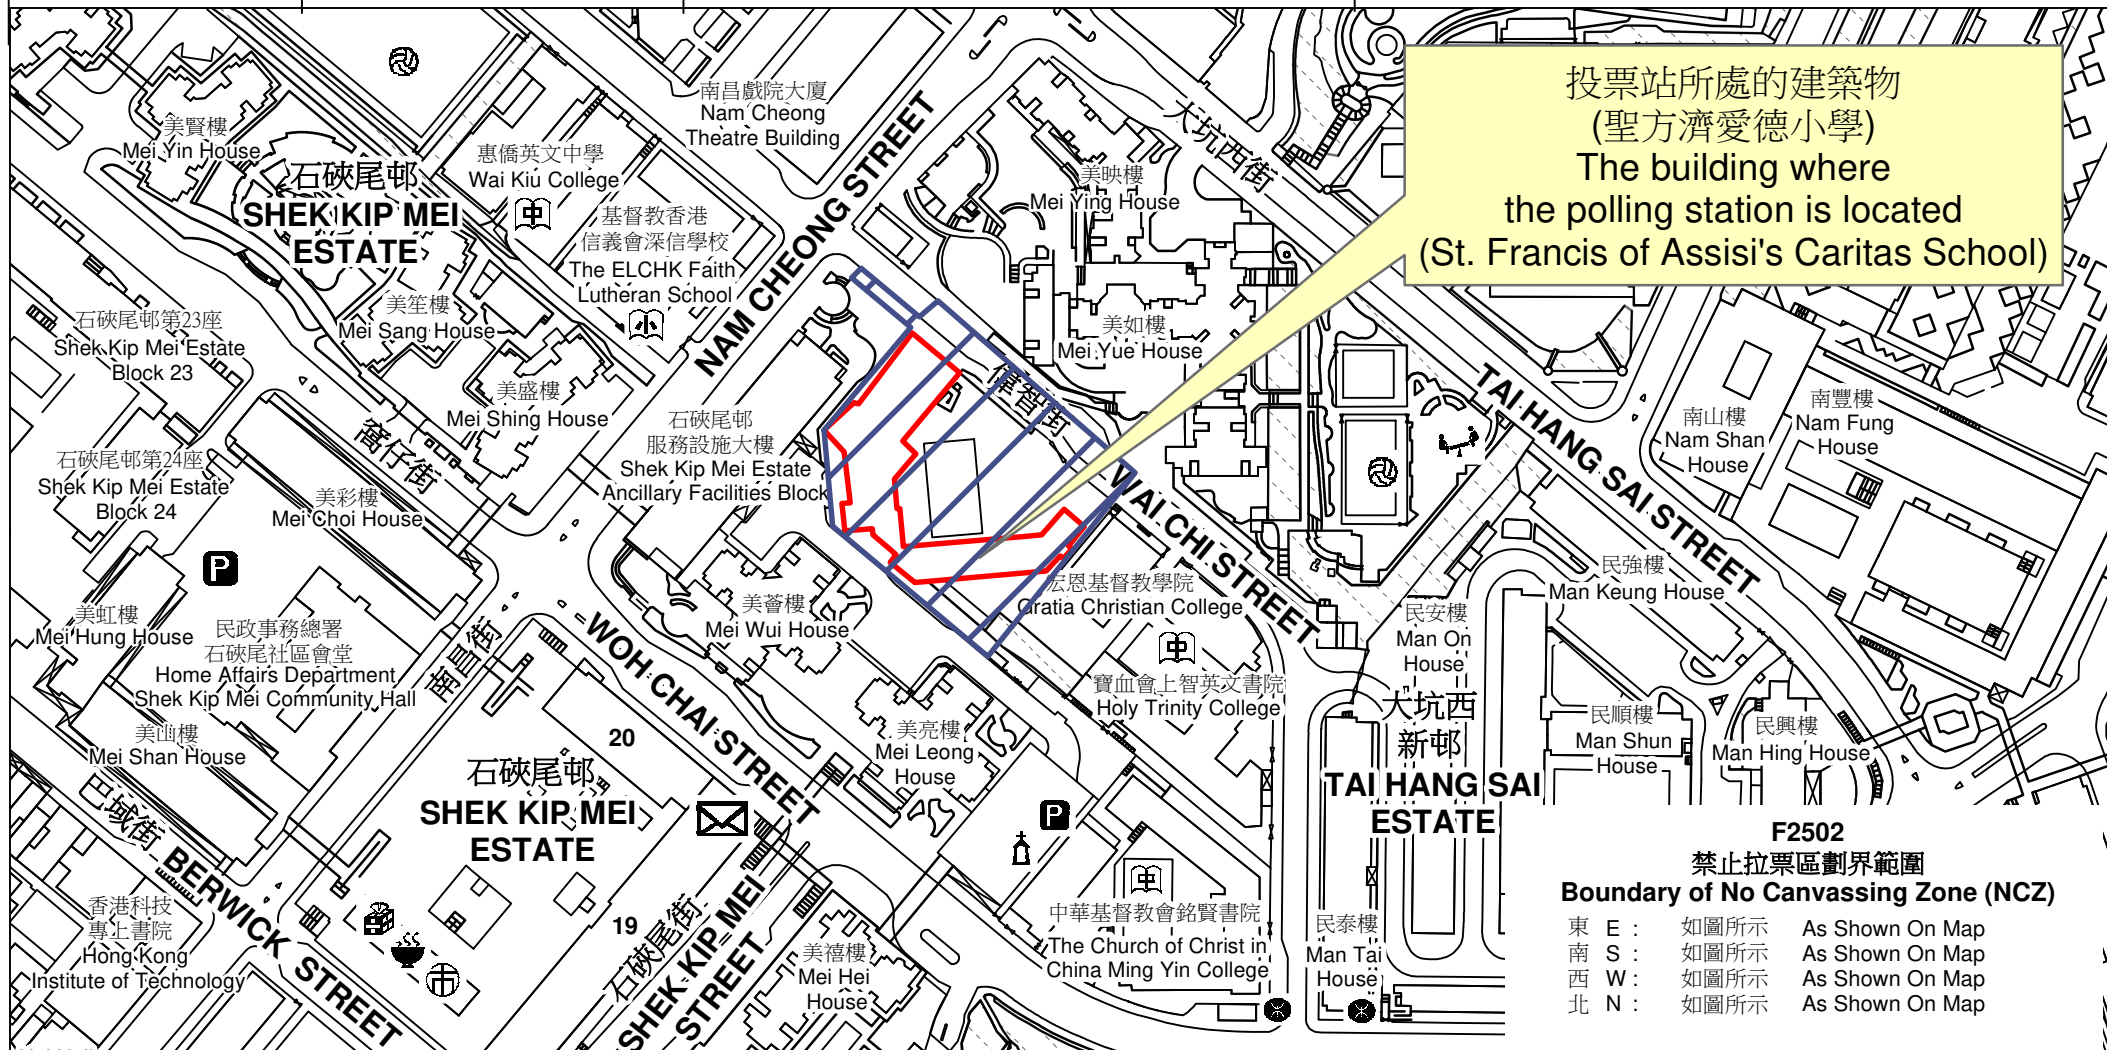

投票站位置圖和禁止拉票區 Polling Station - Location Plan & No Canvassing Zone

投票站編號 Polling Station Code	區議會名稱 Name of District Council	2023年區議會一般選舉區議會地方選區代號及名稱 Code & Name of District Council Geographical Constituency for 2023 District Council Ordinary Election	名稱及地址 Name & Address
F2502	深水埗 SHAM SHUI PO	F2 深水埗東 SHAM SHUI PO EAST	聖方濟愛德小學 九龍石硤尾偉智街7號地下 St. Francis of Assisi's Caritas School G/F, 7 Wai Chi Street, Shek Kip Mei, Kowloon

禁止拉票區
No Canvassing Zone