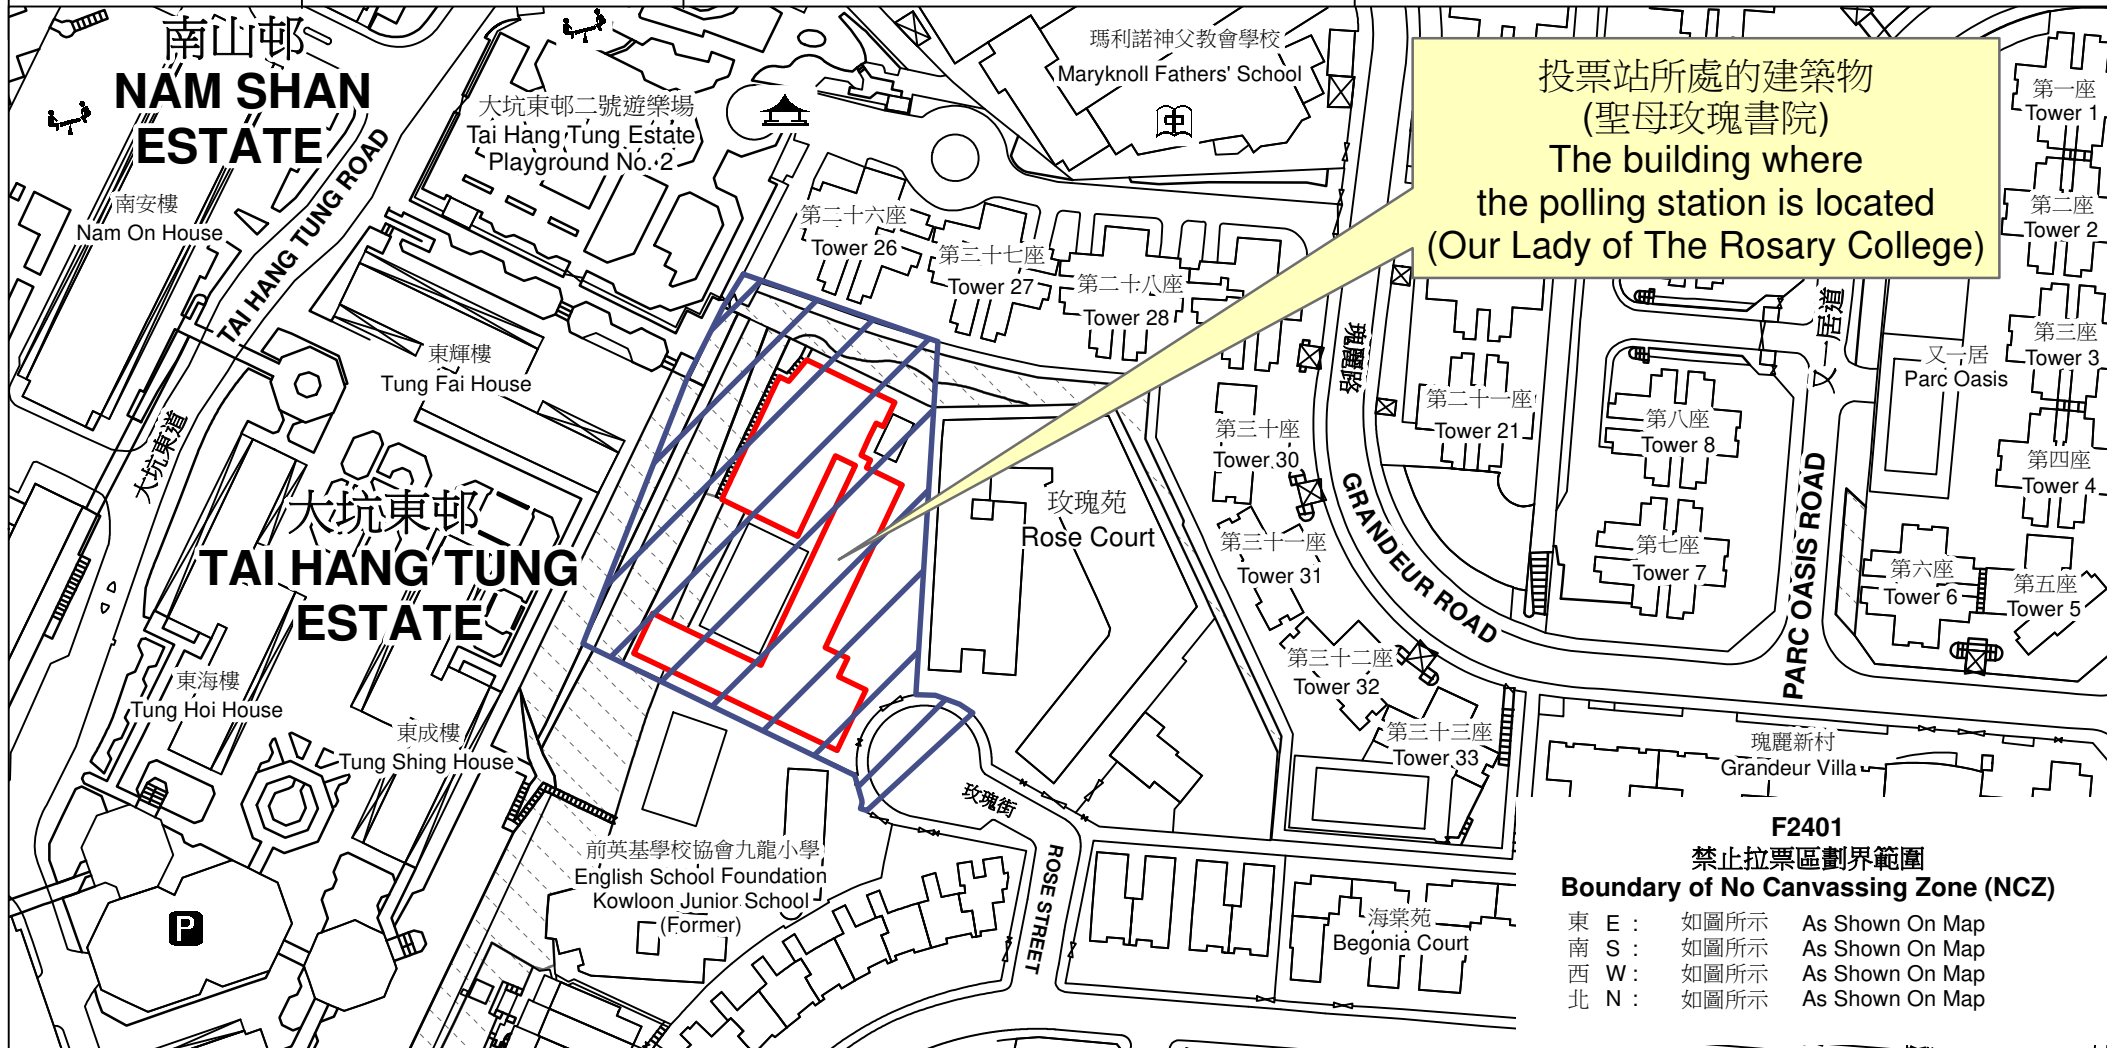

投票站位置圖和禁止拉票區 Polling Station - Location Plan & No Canvassing Zone

投票站編號 Polling Station Code	區議會名稱 Name of District Council	2023年區議會一般選舉區議會地方選區代號及名稱 Code & Name of District Council Geographical Constituency for 2023 District Council Ordinary Election	名稱及地址 Name & Address
F2401	深水埗 SHAM SHUI PO	F2 深水埗東 SHAM SHUI PO EAST	聖母玫瑰書院 九龍又一村玫瑰街22號地下 Our Lady of The Rosary College G/F, 22 Rose Street, Yau Yat Chuen, Kowloon

F2401
禁止拉票區劃界範圍
Boundary of No Canvassing Zone (NCZ)
 東 E : 如圖所示 As Shown On Map
 南 S : 如圖所示 As Shown On Map
 西 W : 如圖所示 As Shown On Map
 北 N : 如圖所示 As Shown On Map

 禁止拉票區
No Canvassing Zone