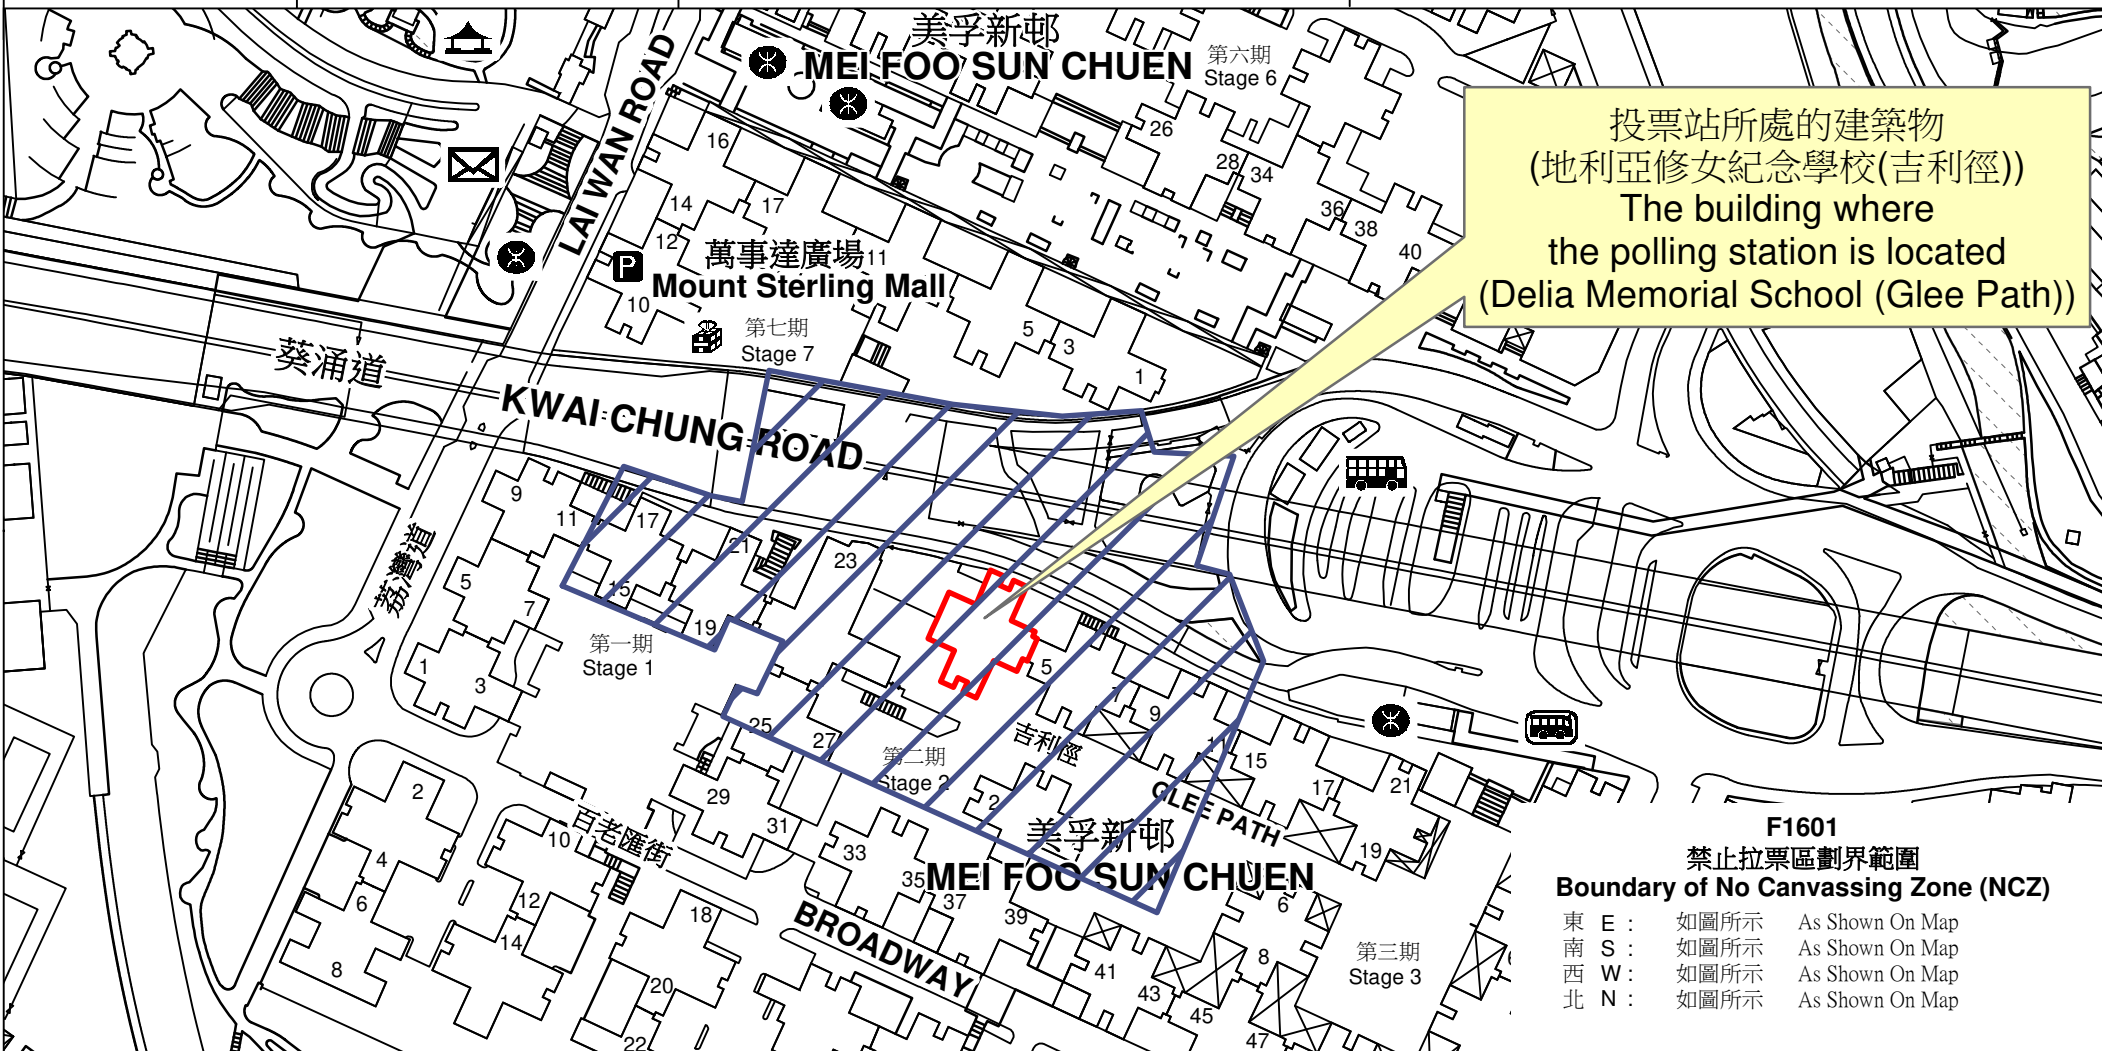

投票站位置圖和禁止拉票區 Polling Station - Location Plan & No Canvassing Zone

投票站編號 Polling Station Code	區議會名稱 Name of District Council	2023年區議會一般選舉區議會地方選區代號及名稱 Code & Name of District Council Geographical Constituency for 2023 District Council Ordinary Election	名稱及地址 Name & Address
F1601	深水埗 SHAM SHUI PO	F1 深水埗西 SHAM SHUI PO WEST	地利亞修女紀念學校 (吉利徑) 九龍美孚新邨吉利徑1-3號地下(入口在葵涌道) Delia Memorial School (Glee Path) G/F, 1-3 Glee Path, Mei Foo Sun Chuen, Kowloon (Entrance facing Kwai Chung Road)

 禁止拉票區
No Canvassing Zone