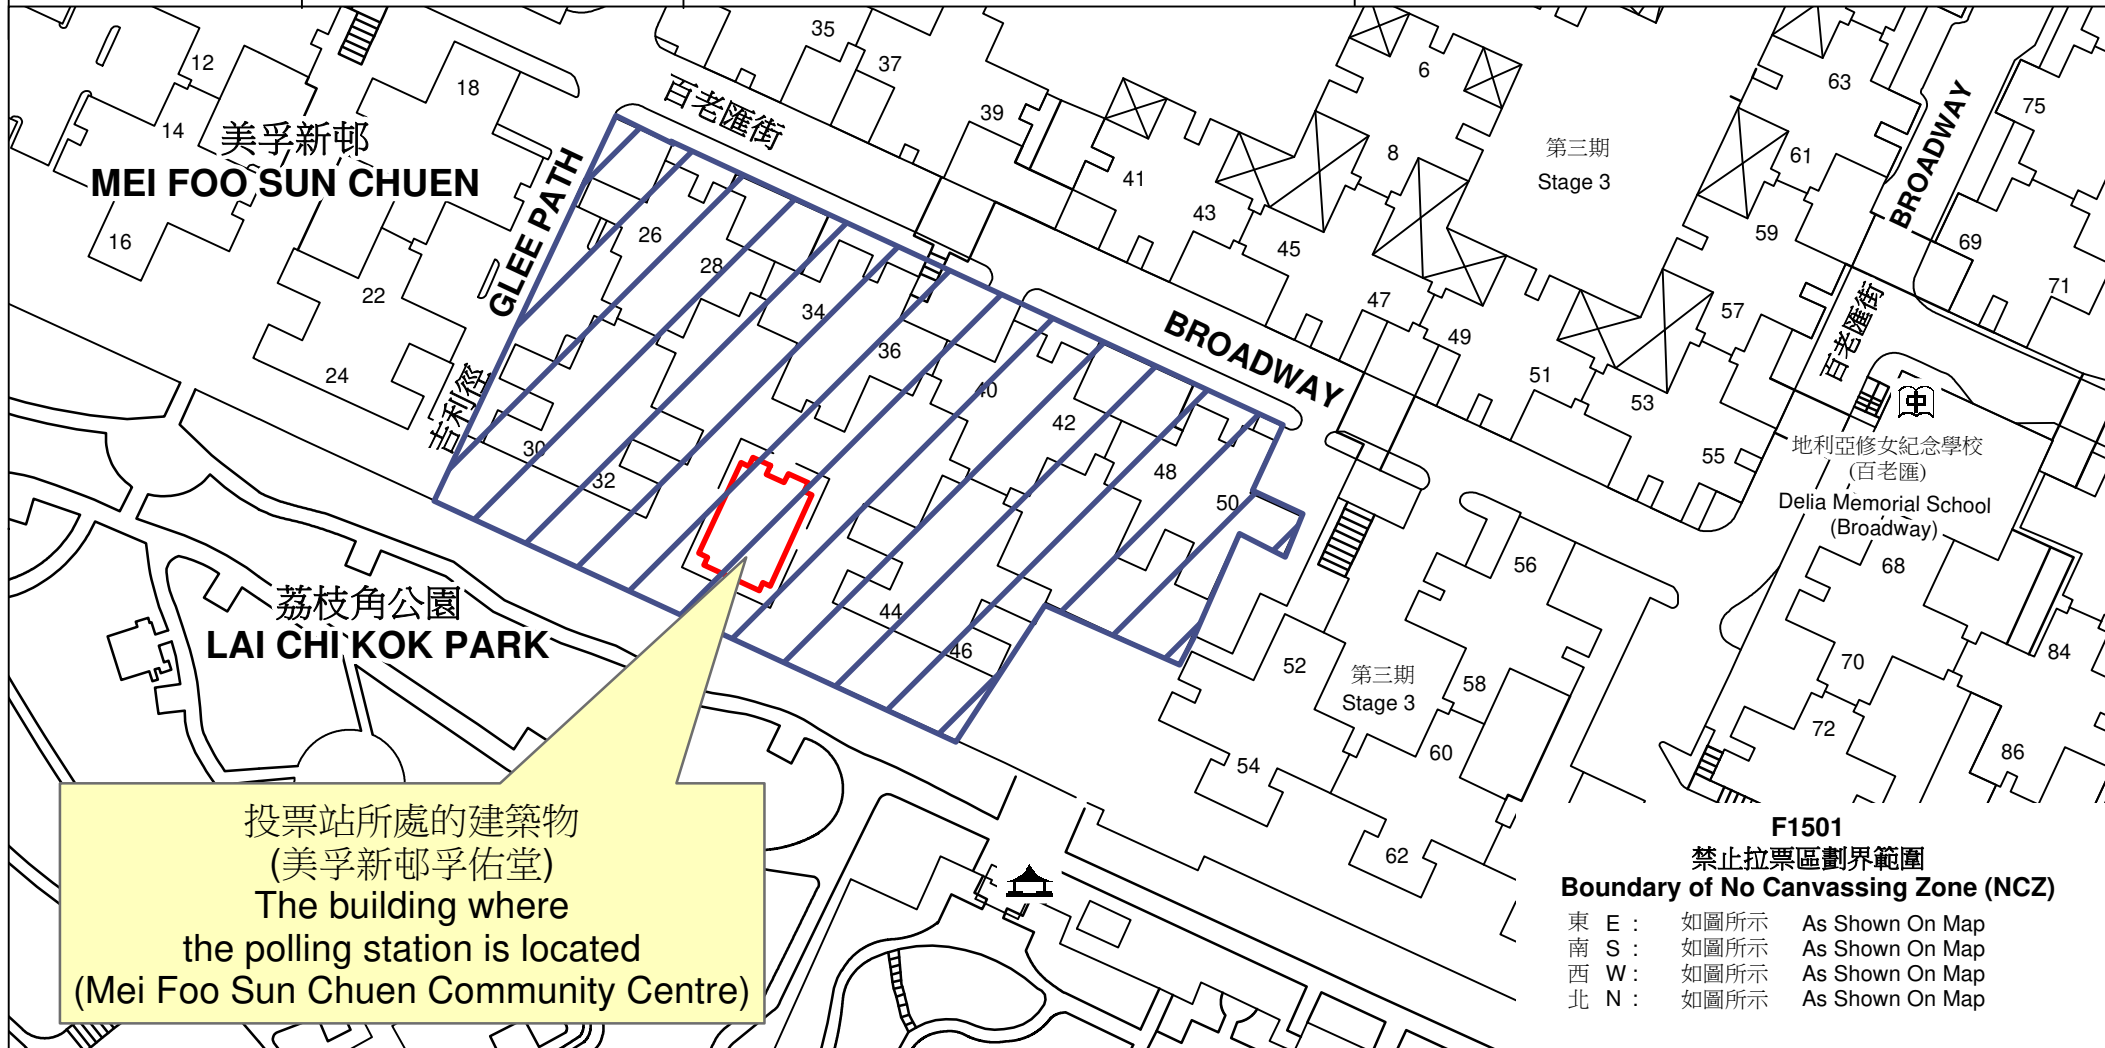

投票站位置圖和禁止拉票區 Polling Station - Location Plan & No Canvassing Zone

投票站編號 Polling Station Code	區議會名稱 Name of District Council	2023年區議會一般選舉區議會地方選區代號及名稱 Code & Name of District Council Geographical Constituency for 2023 District Council Ordinary Election	名稱及地址 Name & Address
F1501	深水埗 SHAM SHUI PO	F1 深水埗西 SHAM SHUI PO WEST	美孚新邨孚佑堂 九龍美孚新邨第2期百老匯街38號地下 Mei Foo Sun Chuen Community Centre G/F, 38 Broadway, Stage 2, Mei Foo Sun Chuen, Kowloon

投票站所處的建築物
(美孚新邨孚佑堂)
The building where
the polling station is located
(Mei Foo Sun Chuen Community Centre)

F1501
禁止拉票區劃界範圍
Boundary of No Canvassing Zone (NCZ)

東 E :	如圖所示	As Shown On Map
南 S :	如圖所示	As Shown On Map
西 W :	如圖所示	As Shown On Map
北 N :	如圖所示	As Shown On Map

 禁止拉票區
No Canvassing Zone