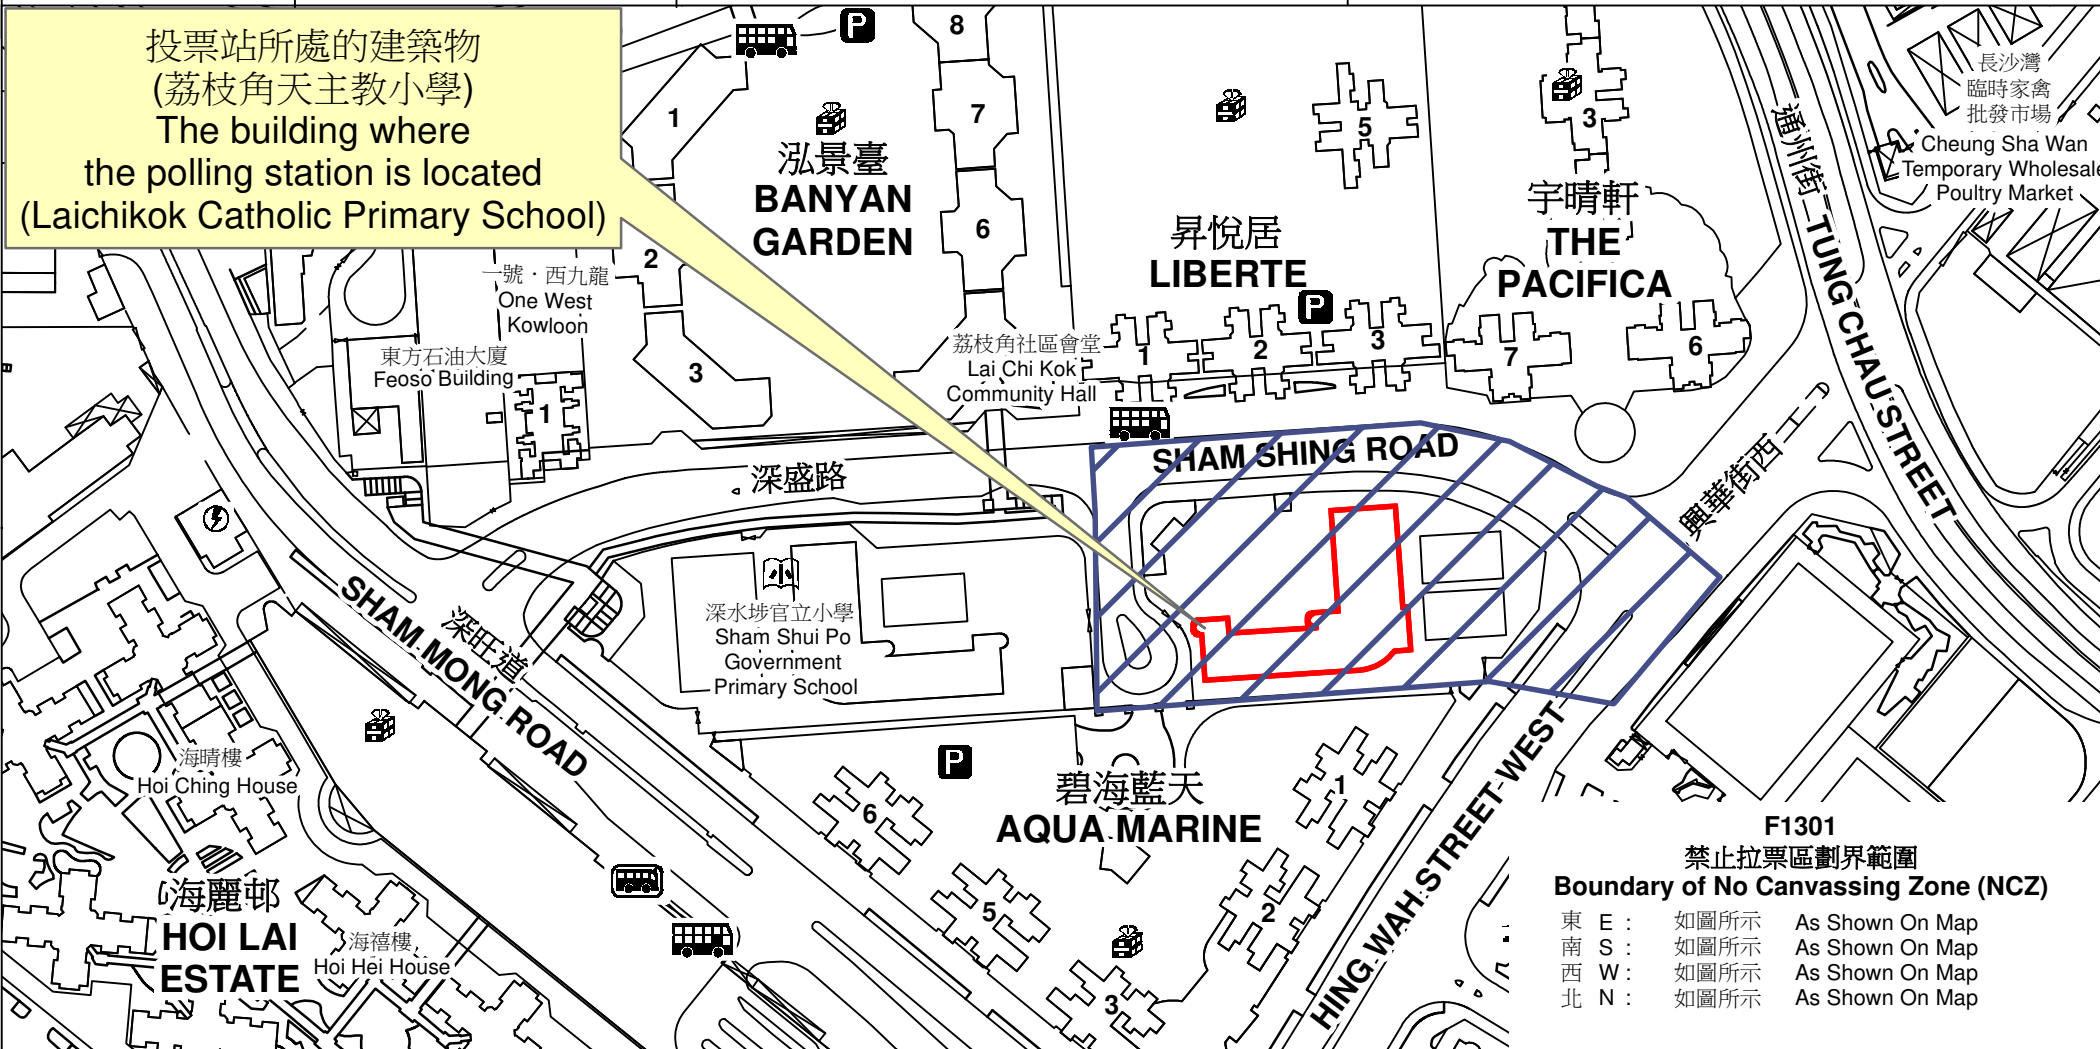

投票站位置圖和禁止拉票區 Polling Station - Location Plan & No Canvassing Zone

投票站編號 Polling Station Code	區議會名稱 Name of District Council	2023年區議會一般選舉區議會地方選區代號及名稱 Code & Name of District Council Geographical Constituency for 2023 District Council Ordinary Election	名稱及地址 Name & Address
F1301	深水埗 SHAM SHUI PO	F1 深水埗西 SHAM SHUI PO WEST	荔枝角天主教小學 九龍深水埗興華街西6號 Laichikok Catholic Primary School 6 Hing Wah Street West, Sham Shui Po, Kowloon

 禁止拉票區
No Canvassing Zone