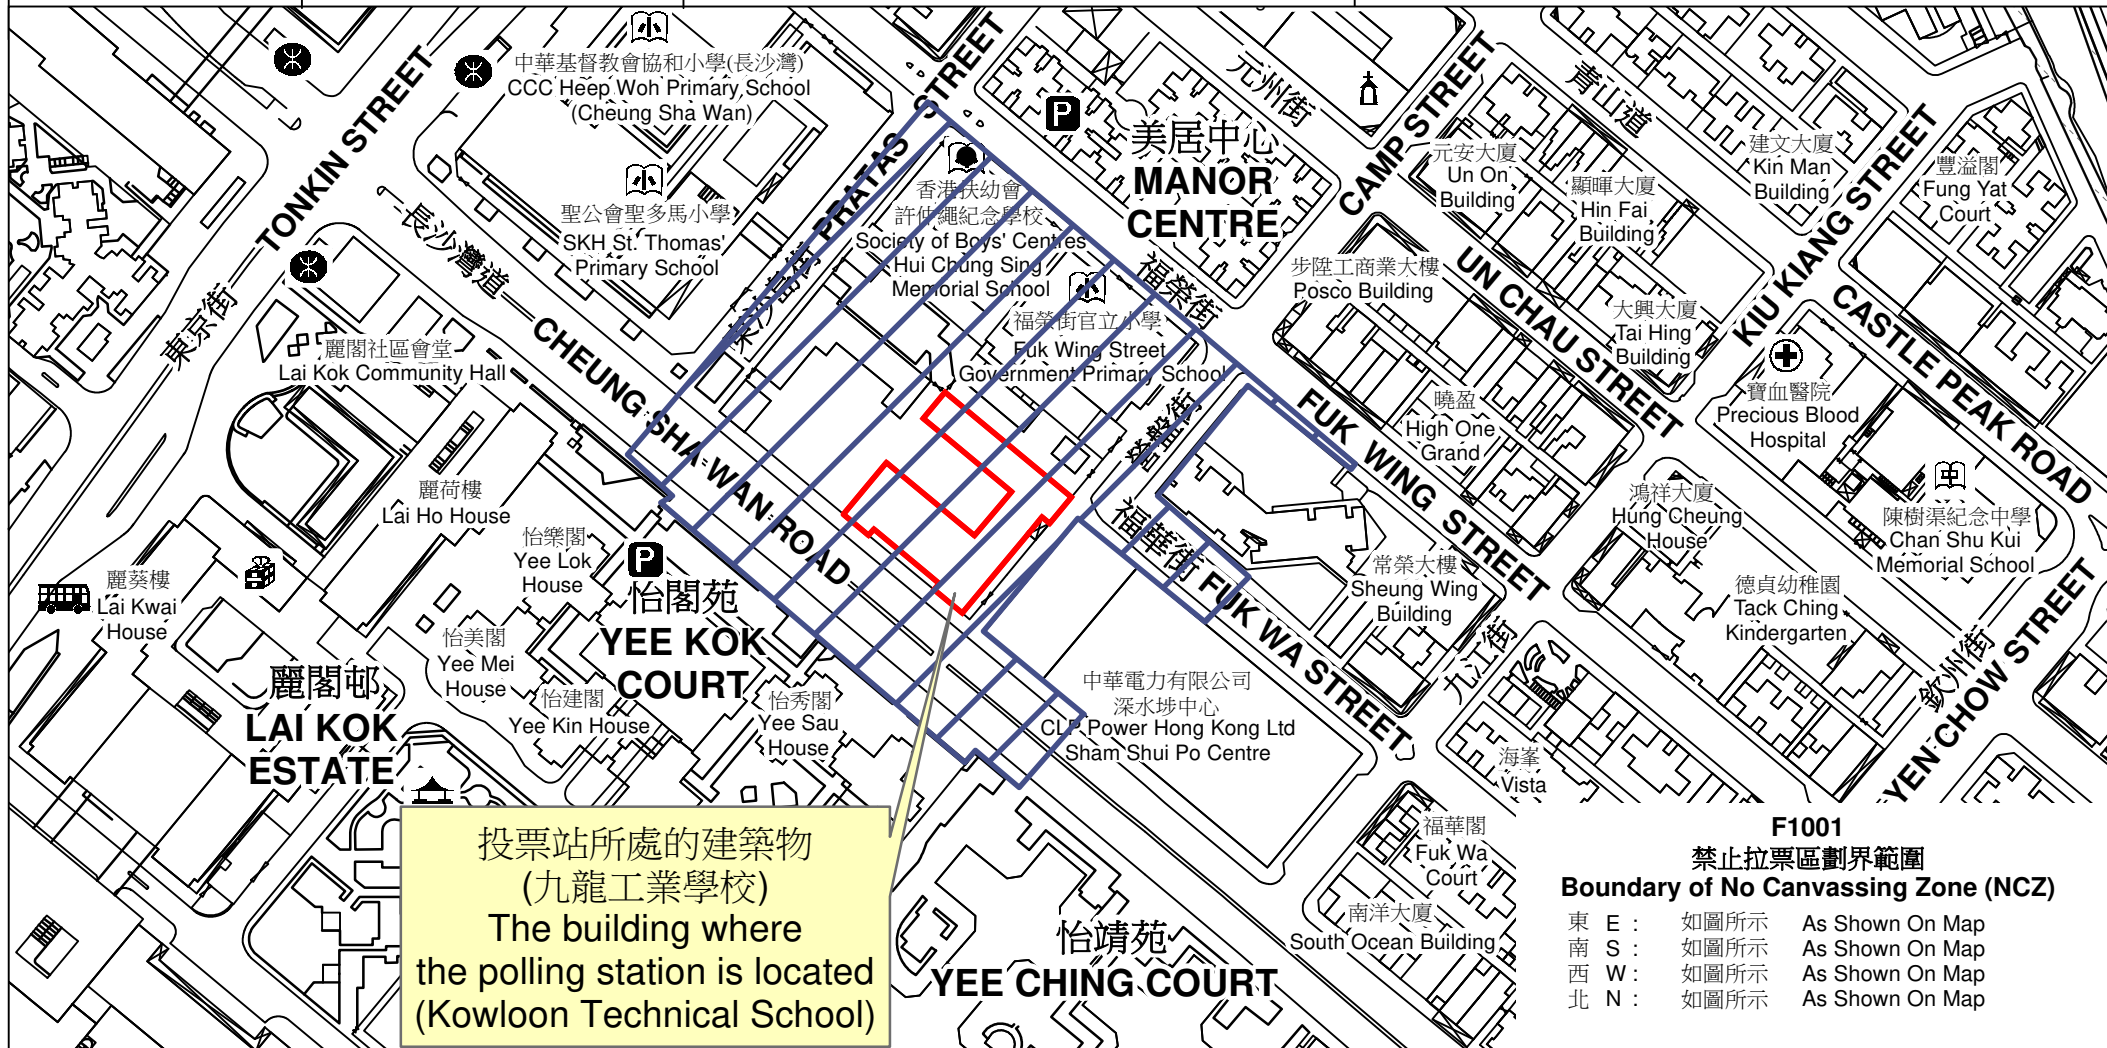

投票站位置圖和禁止拉票區 Polling Station - Location Plan & No Canvassing Zone

投票站編號 Polling Station Code	區議會名稱 Name of District Council	2023年區議會一般選舉區議會地方選區代號及名稱 Code & Name of District Council Geographical Constituency for 2023 District Council Ordinary Election	名稱及地址 Name & Address
F1001	深水埗 SHAM SHUI PO	F2 深水埗東 SHAM SHUI PO EAST	九龍工業學校 九龍深水埗長沙灣道332-334號地下 Kowloon Technical School G/F, 332-334 Cheung Sha Wan Road, Sham Shui Po, Kowloon

 禁止拉票區
No Canvassing Zone