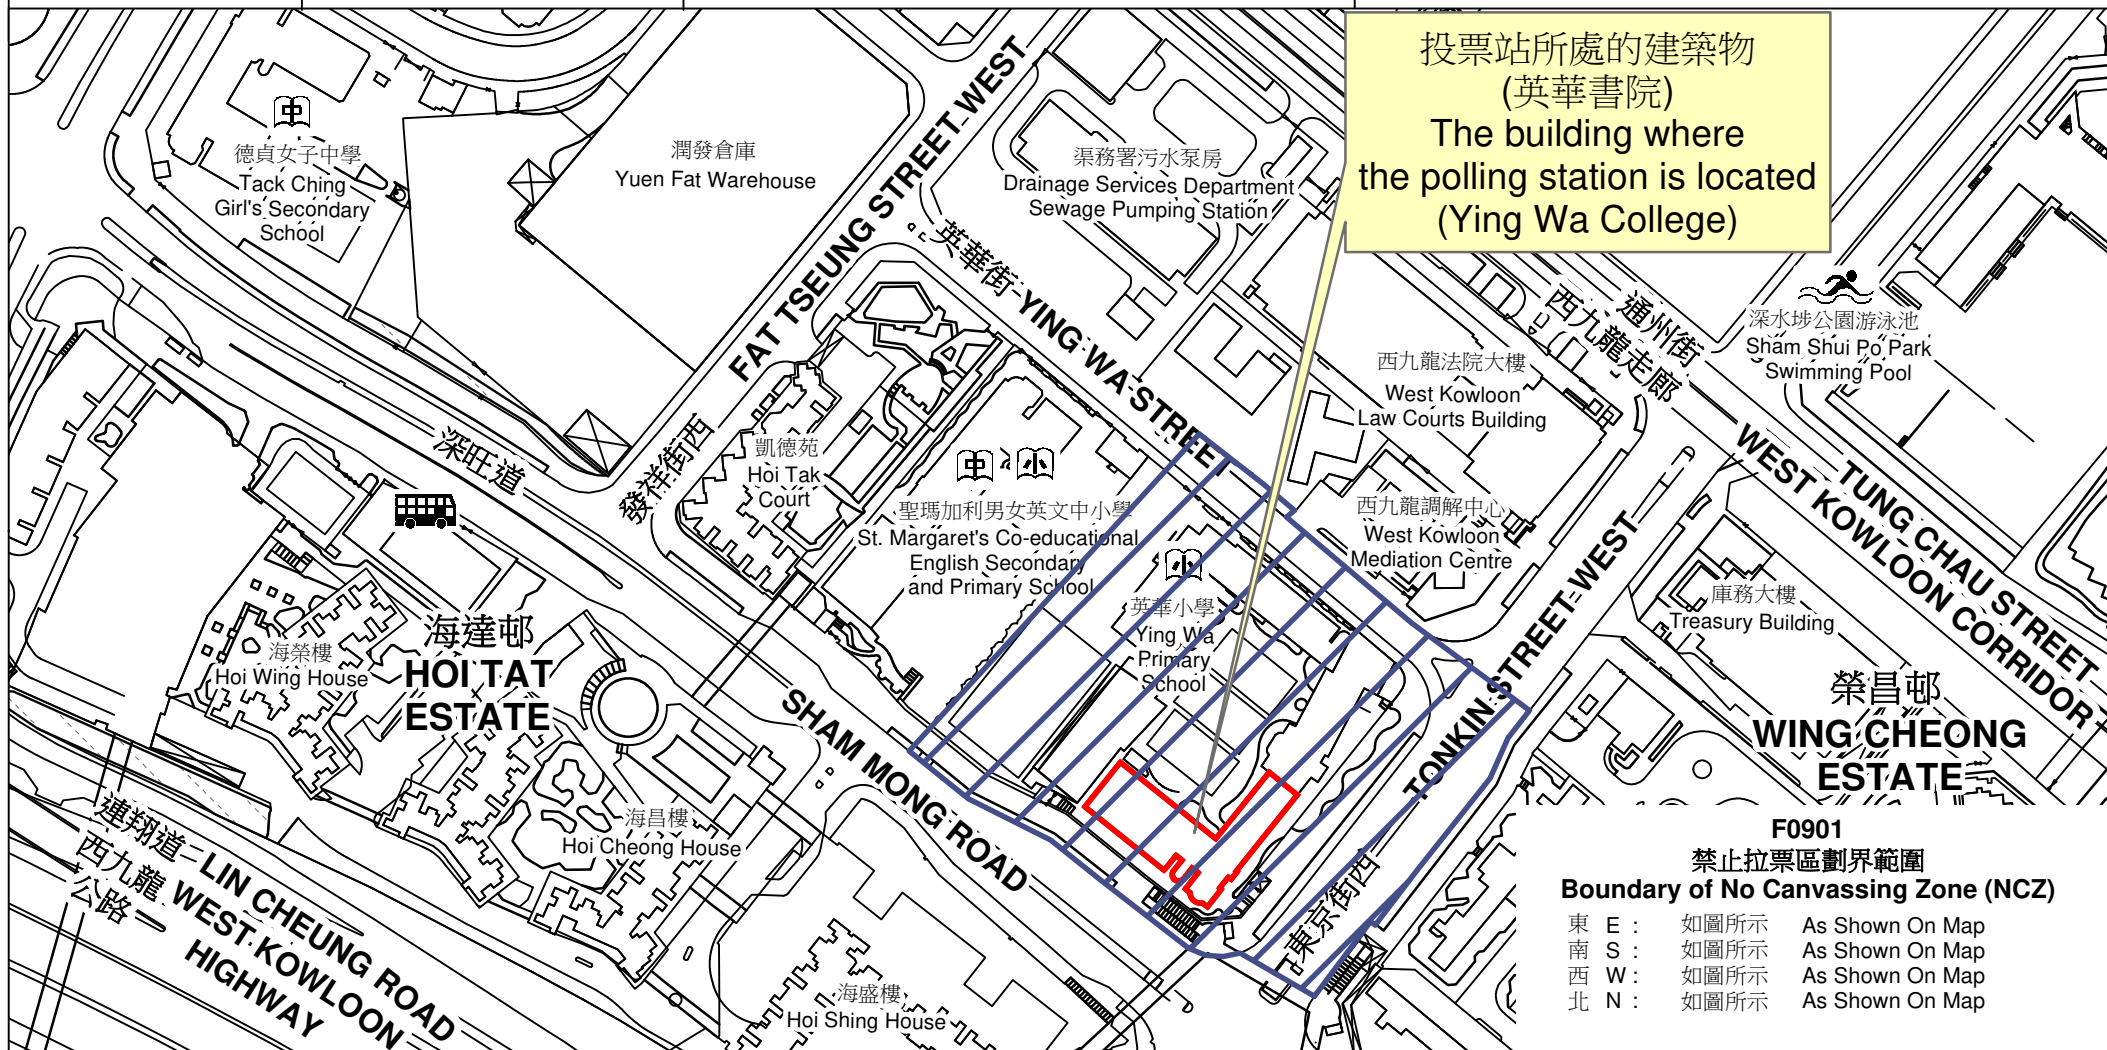

# 投票站位置圖和禁止拉票區 Polling Station - Location Plan & No Canvassing Zone

投票站編號 Polling Station Code	區議會名稱 Name of District Council	2023年區議會一般選舉區議會地方選區代號及名稱 Code & Name of District Council Geographical Constituency for 2023 District Council Ordinary Election	名稱及地址 Name & Address
<b>F0901</b>	<b>深水埗 SHAM SHUI PO</b>	<b>F1 深水埗西 SHAM SHUI PO WEST</b>	英華書院 九龍深水埗英華街1號地下 <b>Ying Wa College</b> G/F, 1 Ying Wa Street, Sham Shui Po, Kowloon

禁止拉票區  
No Canvassing Zone