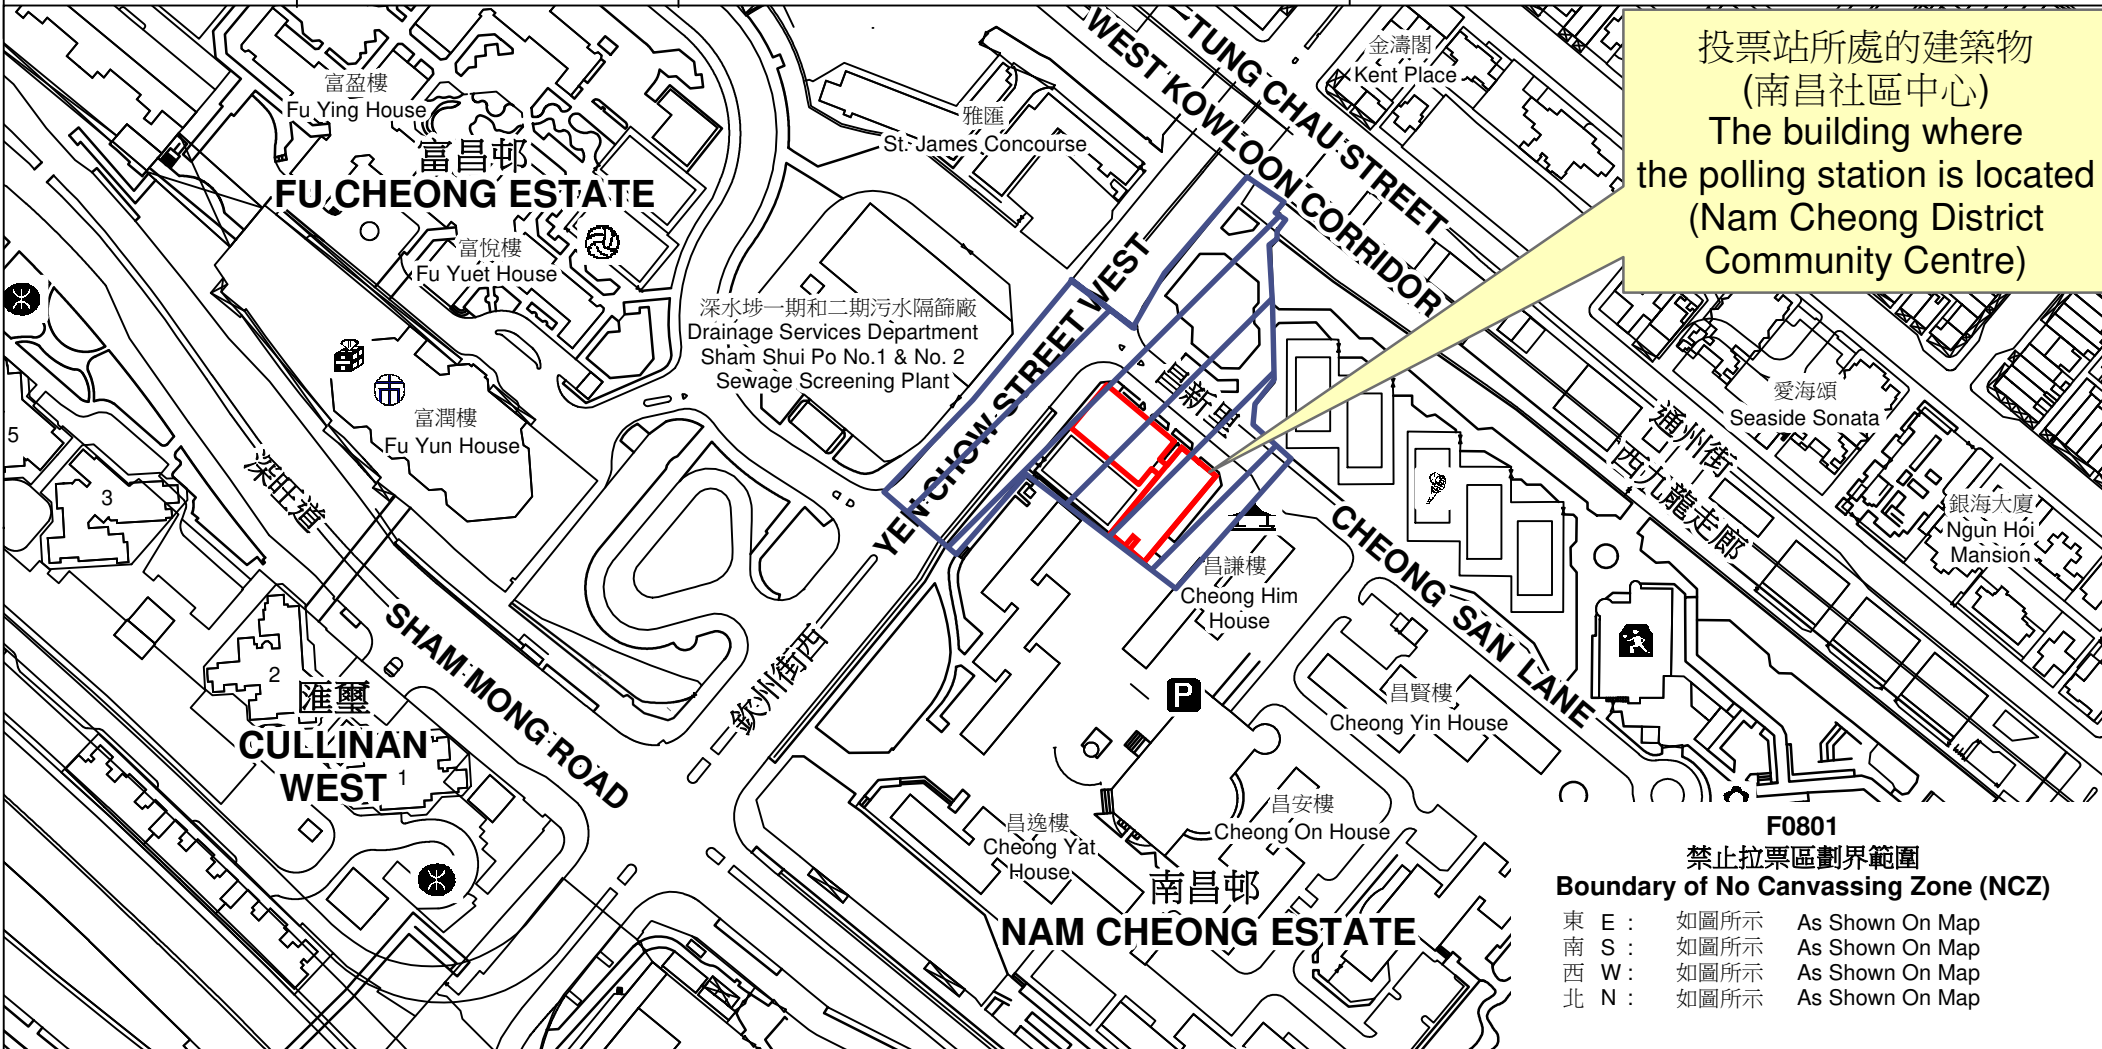

投票站位置圖和禁止拉票區 Polling Station - Location Plan & No Canvassing Zone

投票站編號 Polling Station Code	區議會名稱 Name of District Council	2023年區議會一般選舉區議會地方選區代號及名稱 Code & Name of District Council Geographical Constituency for 2023 District Council Ordinary Election	名稱及地址 Name & Address
F0801	深水埗 SHAM SHUI PO	F2 深水埗東 SHAM SHUI PO EAST	南昌社區中心 九龍深水埗昌新里1號1樓 Nam Cheong District Community Centre 1/F, 1 Cheong San Lane, Sham Shui Po, Kowloon

 禁止拉票區
No Canvassing Zone