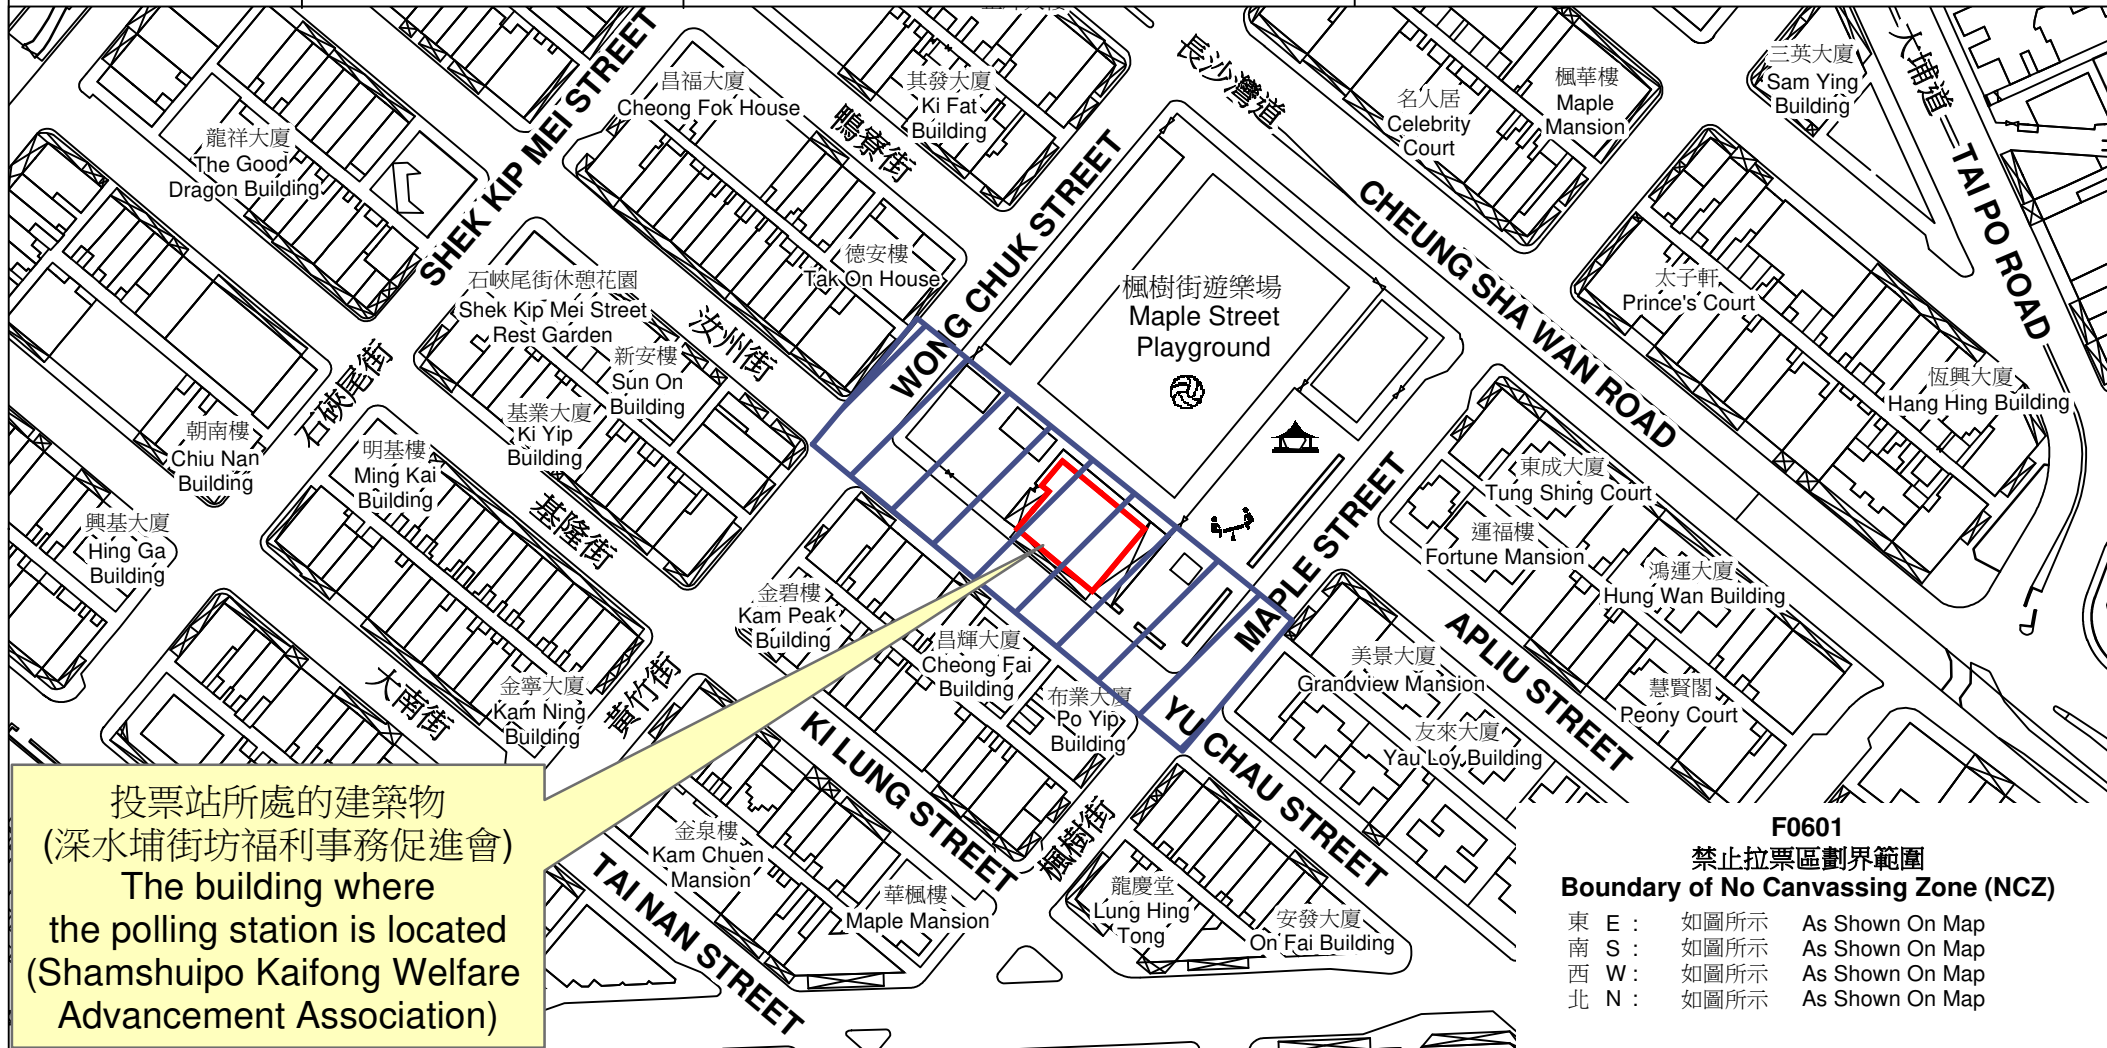

# 投票站位置圖和禁止拉票區 Polling Station - Location Plan & No Canvassing Zone

投票站編號 Polling Station Code	區議會名稱 Name of District Council	2023年區議會一般選舉區議會地方選區代號及名稱 Code & Name of District Council Geographical Constituency for 2023 District Council Ordinary Election	名稱及地址 Name & Address
<b>F0601</b>	<b>深水埗 SHAM SHUI PO</b>	<b>F2 深水埗東 SHAM SHUI PO EAST</b>	深水埔街坊福利事務促進會 九龍深水埗汝州街88號地下 <b>Shamshuipo Kaifong Welfare Advancement Association G/F, 88 Yu Chau Street, Sham Shui Po, Kowloon</b>

禁止拉票區  
No Canvassing Zone