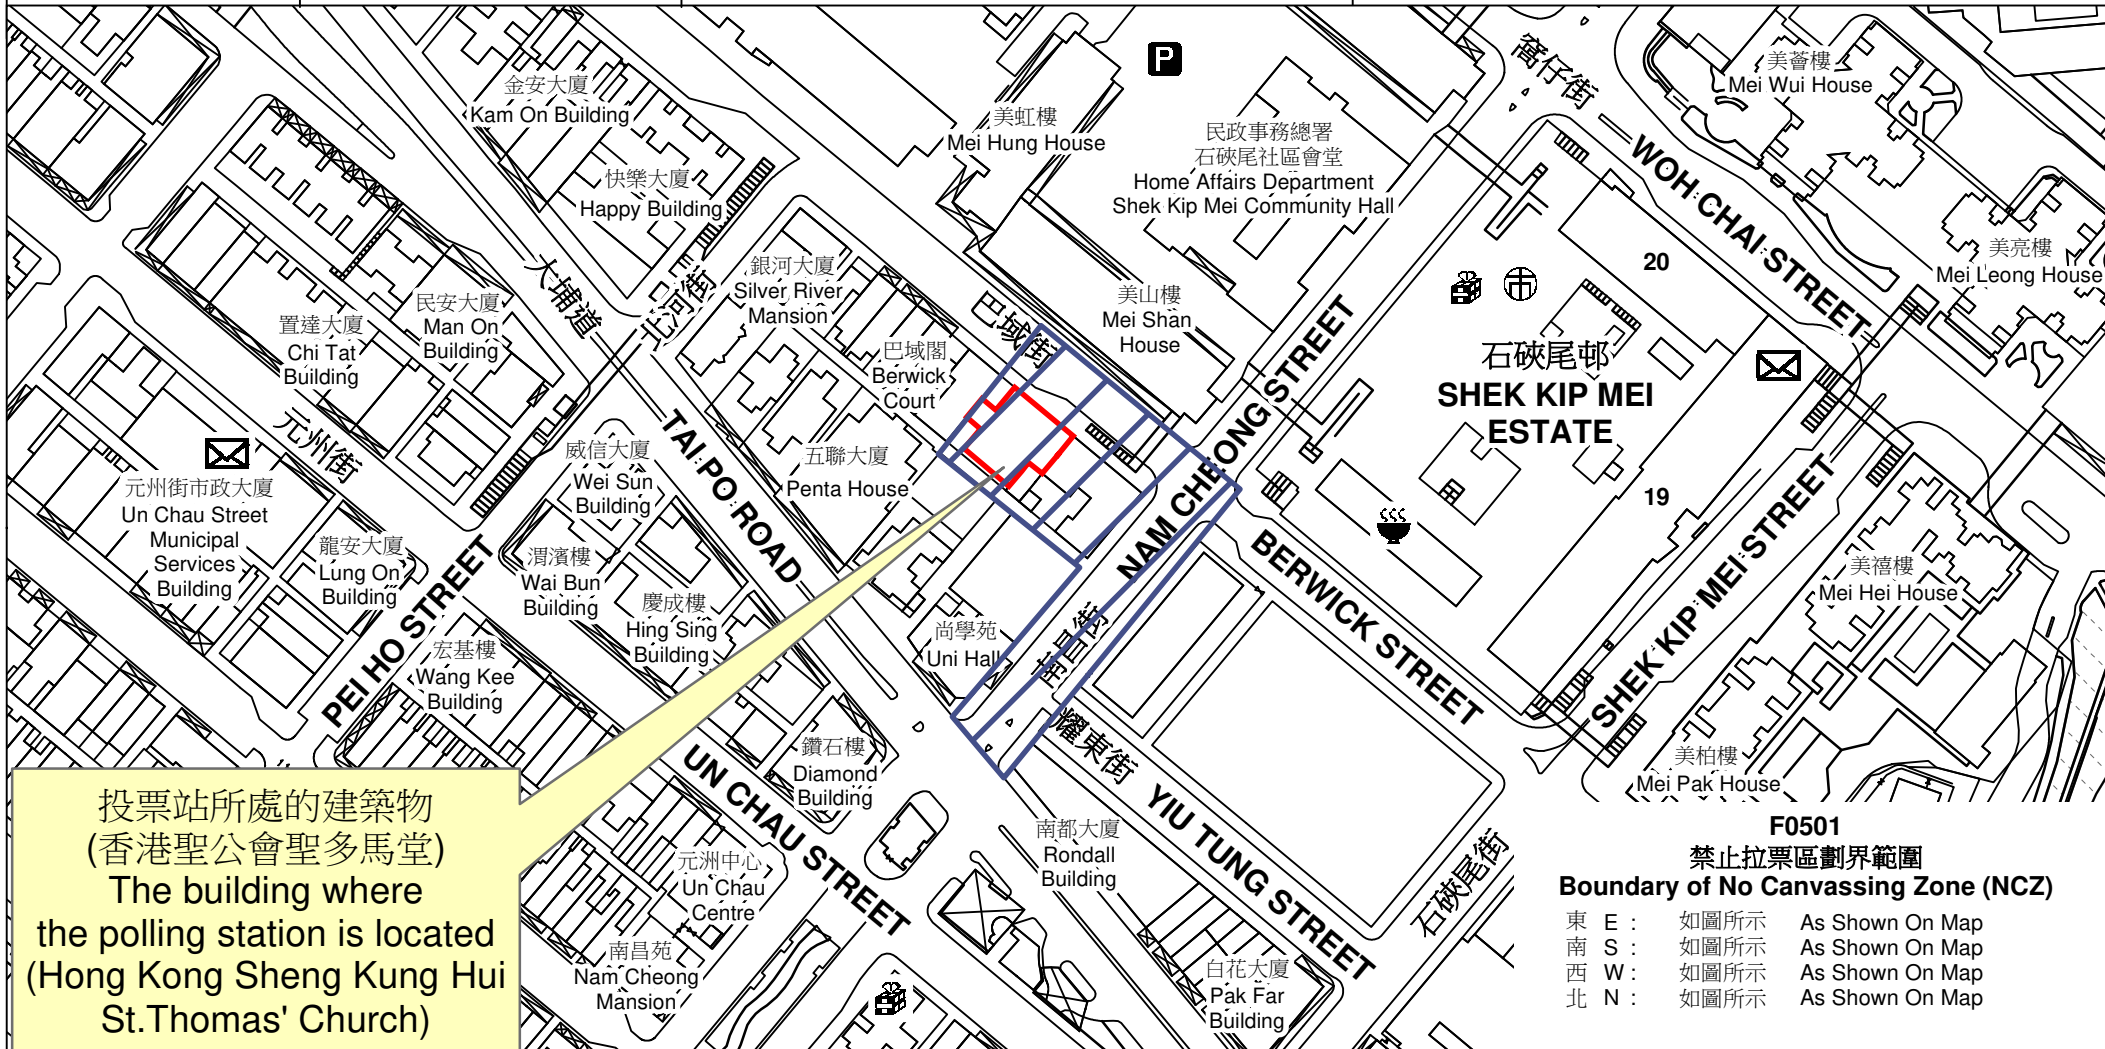

投票站位置圖和禁止拉票區 Polling Station - Location Plan & No Canvassing Zone

投票站編號 Polling Station Code	區議會名稱 Name of District Council	2023年區議會一般選舉區議會地方選區代號及名稱 Code & Name of District Council Geographical Constituency for 2023 District Council Ordinary Election	名稱及地址 Name & Address
F0501	深水埗 SHAM SHUI PO	F2 深水埗東 SHAM SHUI PO EAST	香港聖公會聖多馬堂 九龍深水埗巴域街43號地下 Hong Kong Sheng Kung Hui St.Thomas' Church G/F, 43 Berwick Street, Sham Shui Po, Kowloon

禁止拉票區
No Canvassing Zone