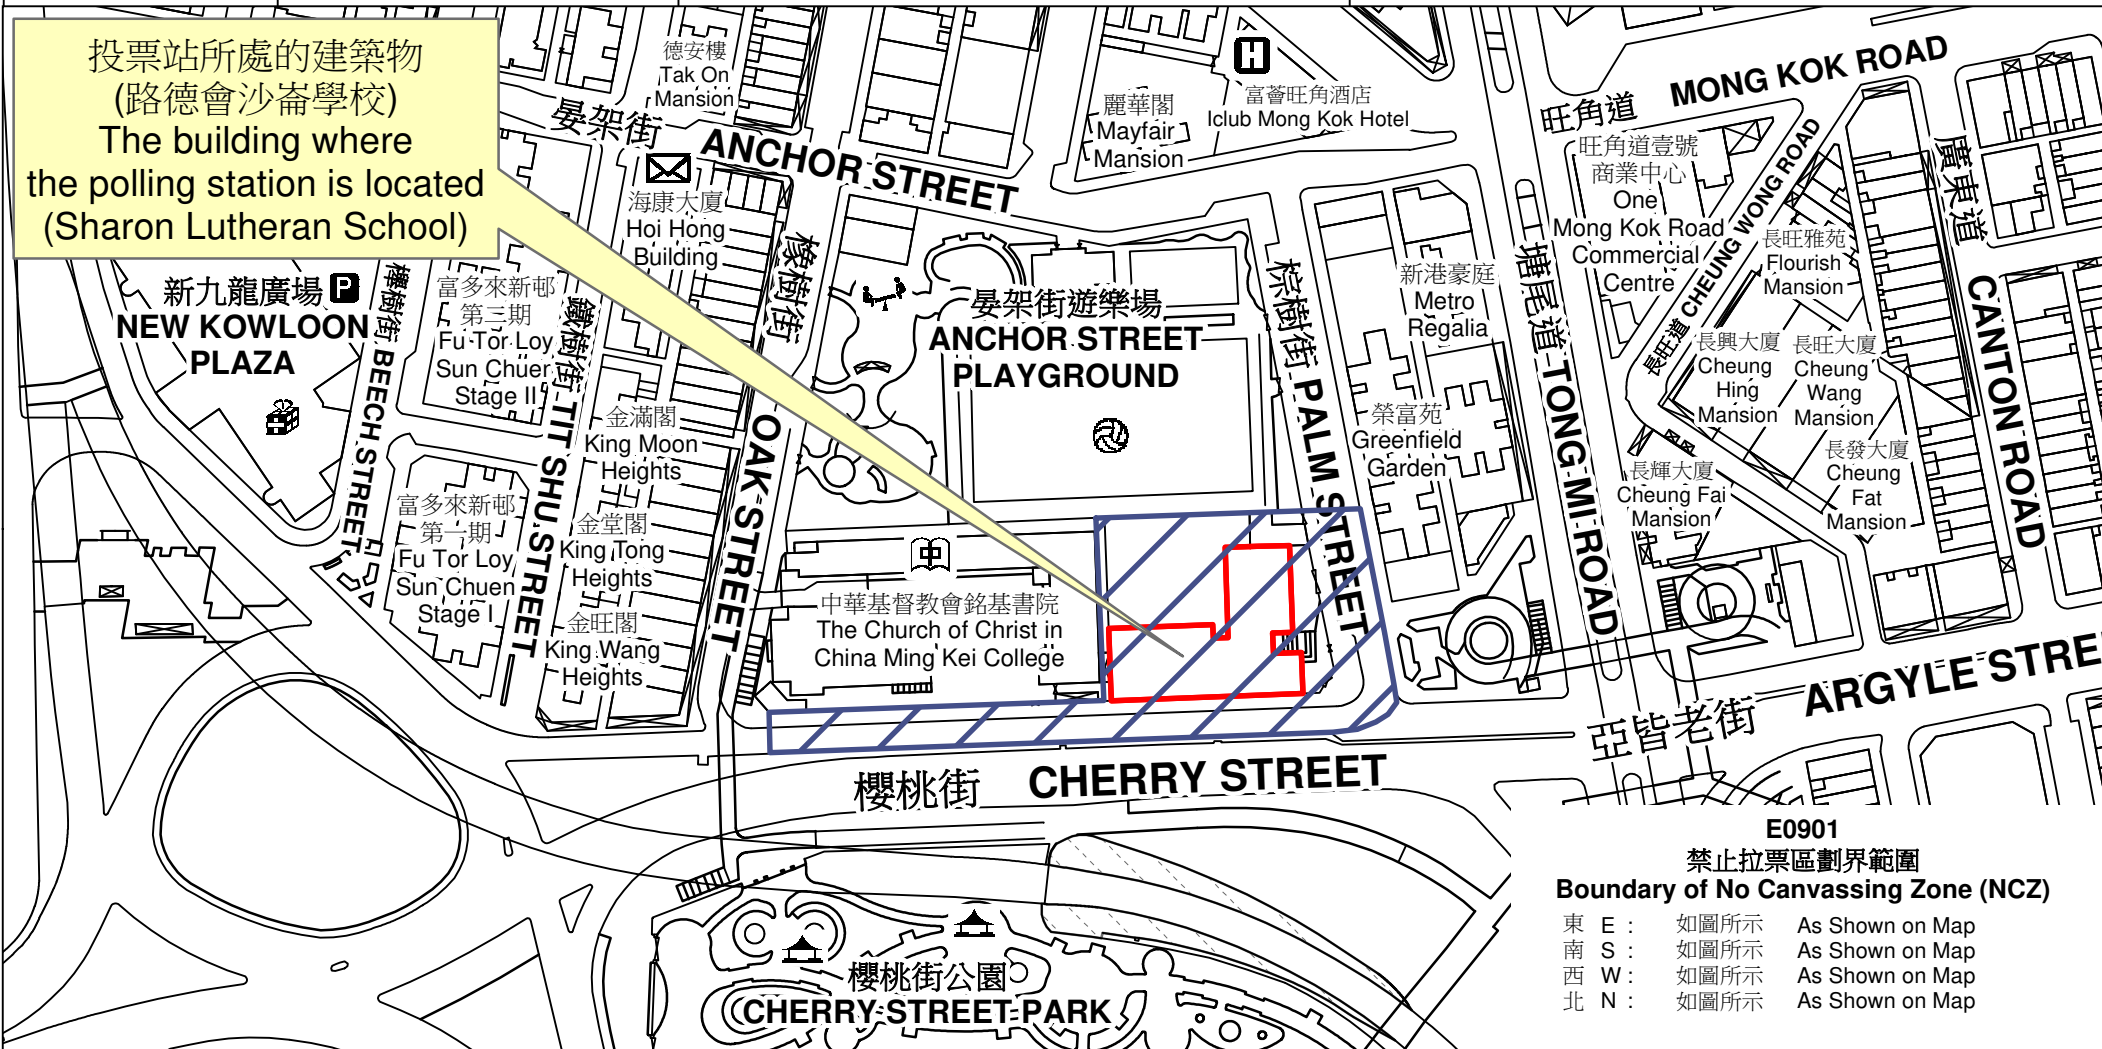

投票站位置圖和禁止拉票區 Polling Station - Location Plan & No Canvassing Zone

投票站編號 Polling Station Code	區議會名稱 Name of District Council	2023年區議會一般選舉區議會地方選區代號及名稱 Code & Name of District Council Geographical Constituency for 2023 District Council Ordinary Election	名稱及地址 Name & Address
E0901	油尖旺 YAU TSIM MONG	E2 油尖旺北 YAU TSIM MONG NORTH	路德會沙崙學校 九龍大角咀櫻桃街18號地下 Sharon Lutheran School G/F, 18 Cherry Street, Tai Kok Tsui, Kowloon

E0901
禁止拉票區劃界範圍
Boundary of No Canvassing Zone (NCZ)

東 E :	如圖所示	As Shown on Map
南 S :	如圖所示	As Shown on Map
西 W :	如圖所示	As Shown on Map
北 N :	如圖所示	As Shown on Map

 禁止拉票區
No Canvassing Zone