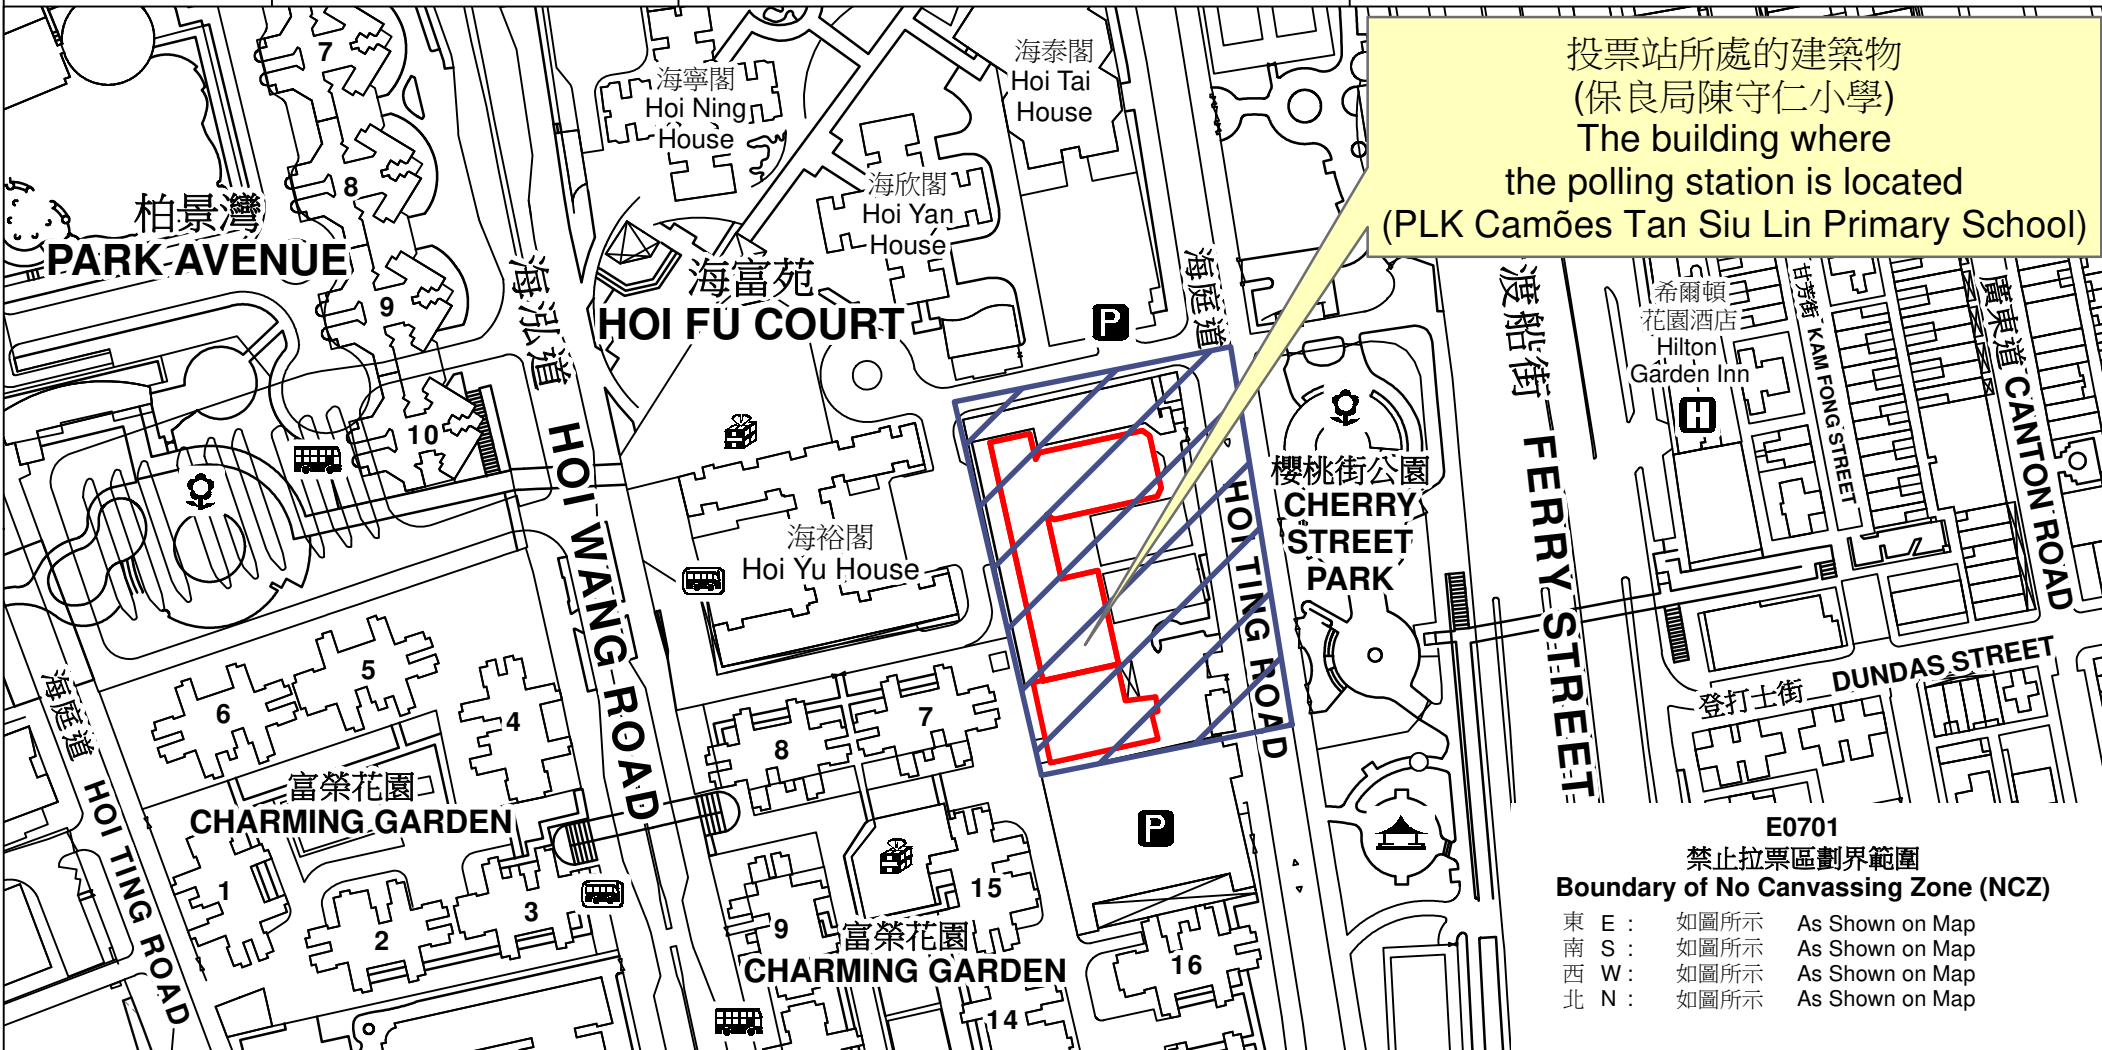

# 投票站位置圖和禁止拉票區 Polling Station - Location Plan & No Canvassing Zone

投票站編號 Polling Station Code	區議會名稱 Name of District Council	2023年區議會一般選舉區議會地方選區代號及名稱 Code & Name of District Council Geographical Constituency for 2023 District Council Ordinary Election	名稱及地址 Name & Address
<b>E0701</b>	<b>油尖旺 YAU TSIM MONG</b>	<b>E2 油尖旺北 YAU TSIM MONG NORTH</b>	保良局陳守仁小學 九龍油麻地海庭道6號地下 <b>PLK Camões Tan Siu Lin Primary School G/F, 6 Hoi Ting Road, Yau Ma Tei, Kowloon</b>

 禁止拉票區  
No Canvassing Zone