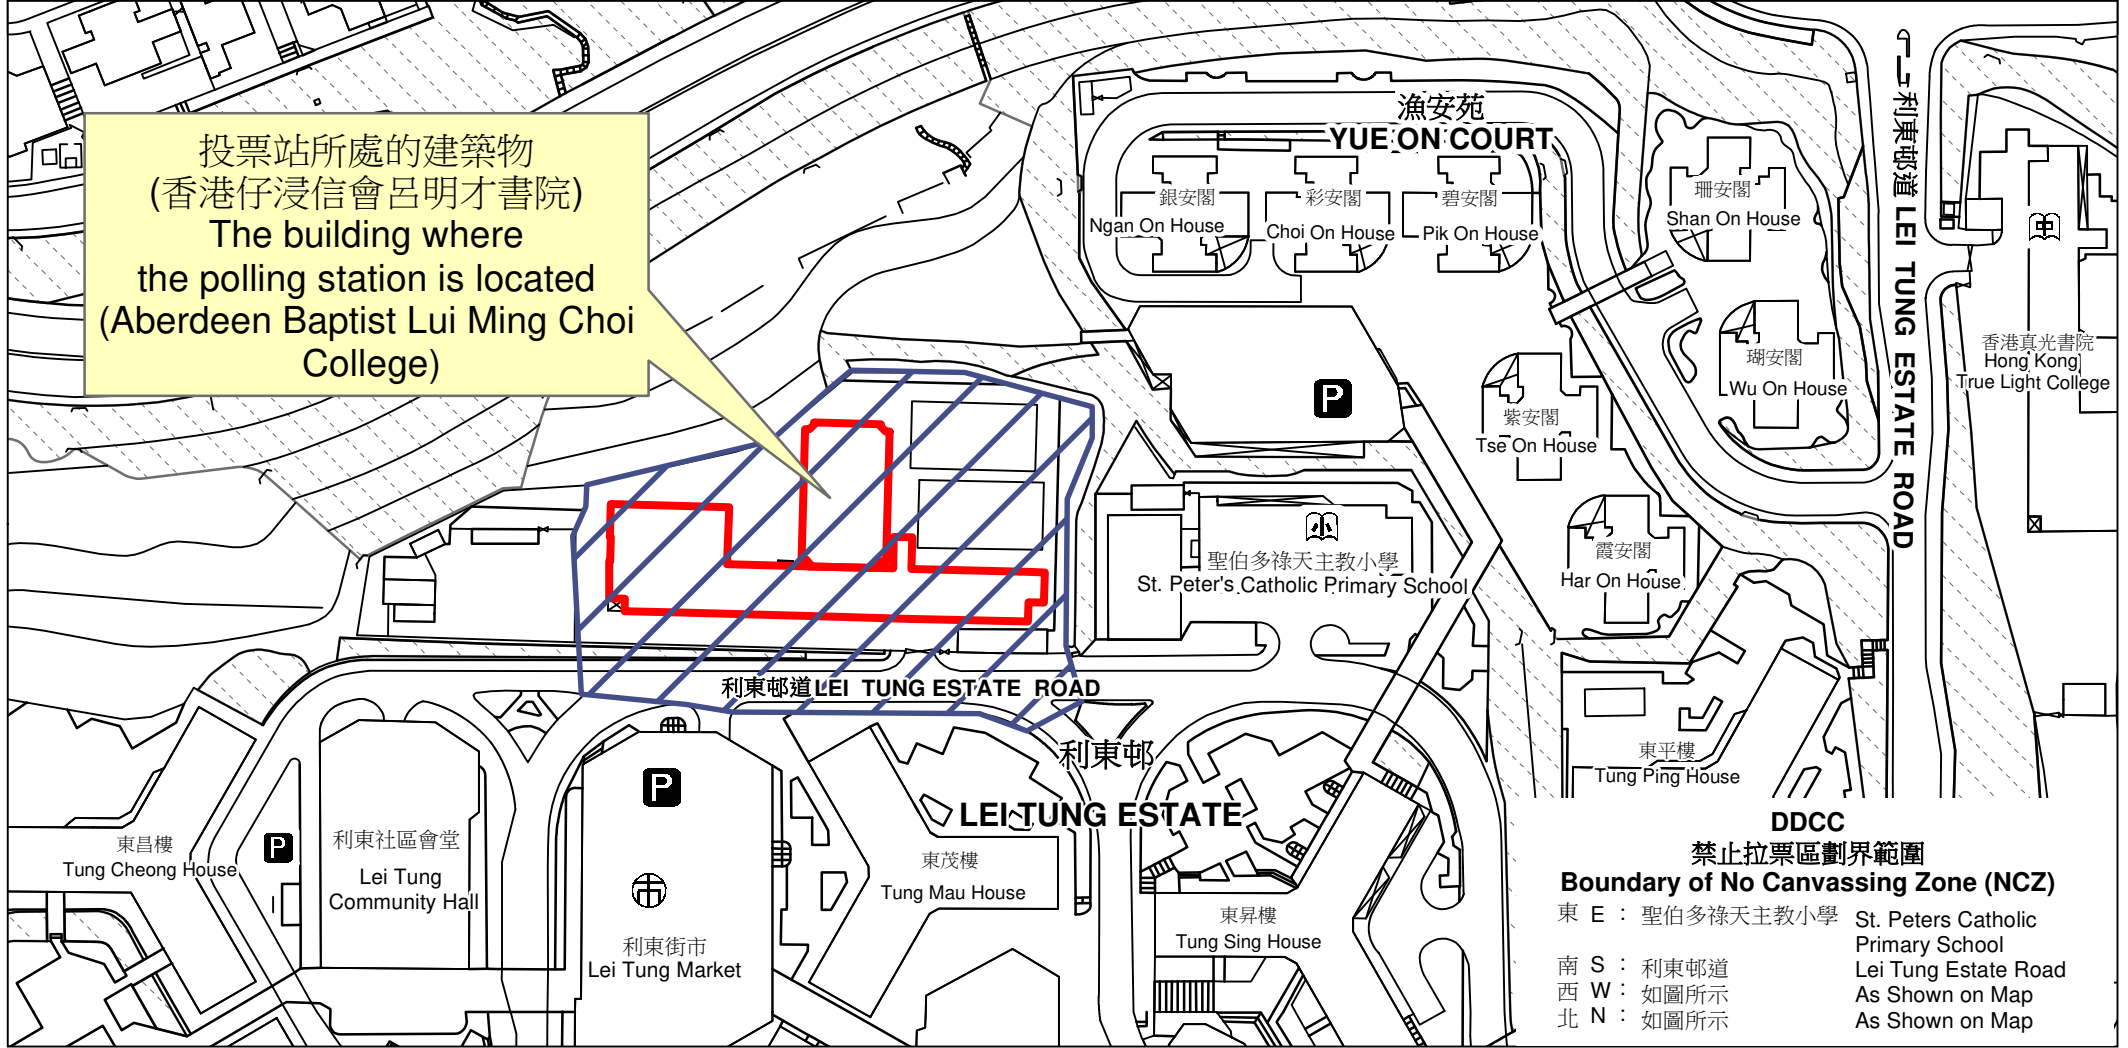

投票站位置圖和禁止拉票區 Polling Station - Location Plan & No Canvassing Zone

投票站編號 Polling Station Code	區議會名稱 Name of District Council	2023年區議會一般選舉地區委員會界別名稱 Name of District Committees Constituency for 2023 District Council Ordinary Election	名稱及地址 Name & Address
DDCC	南區 SOUTHERN	南區地區委員會界別 Southern District Committees Constituency	香港仔浸信會呂明才書院 香港鴨脷洲利東邨道18號地下 Aberdeen Baptist Lui Ming Choi College G/F, 18 Lei Tung Estate Road, Ap Lei Chau, Hong Kong

 禁止拉票區
No Canvassing Zone