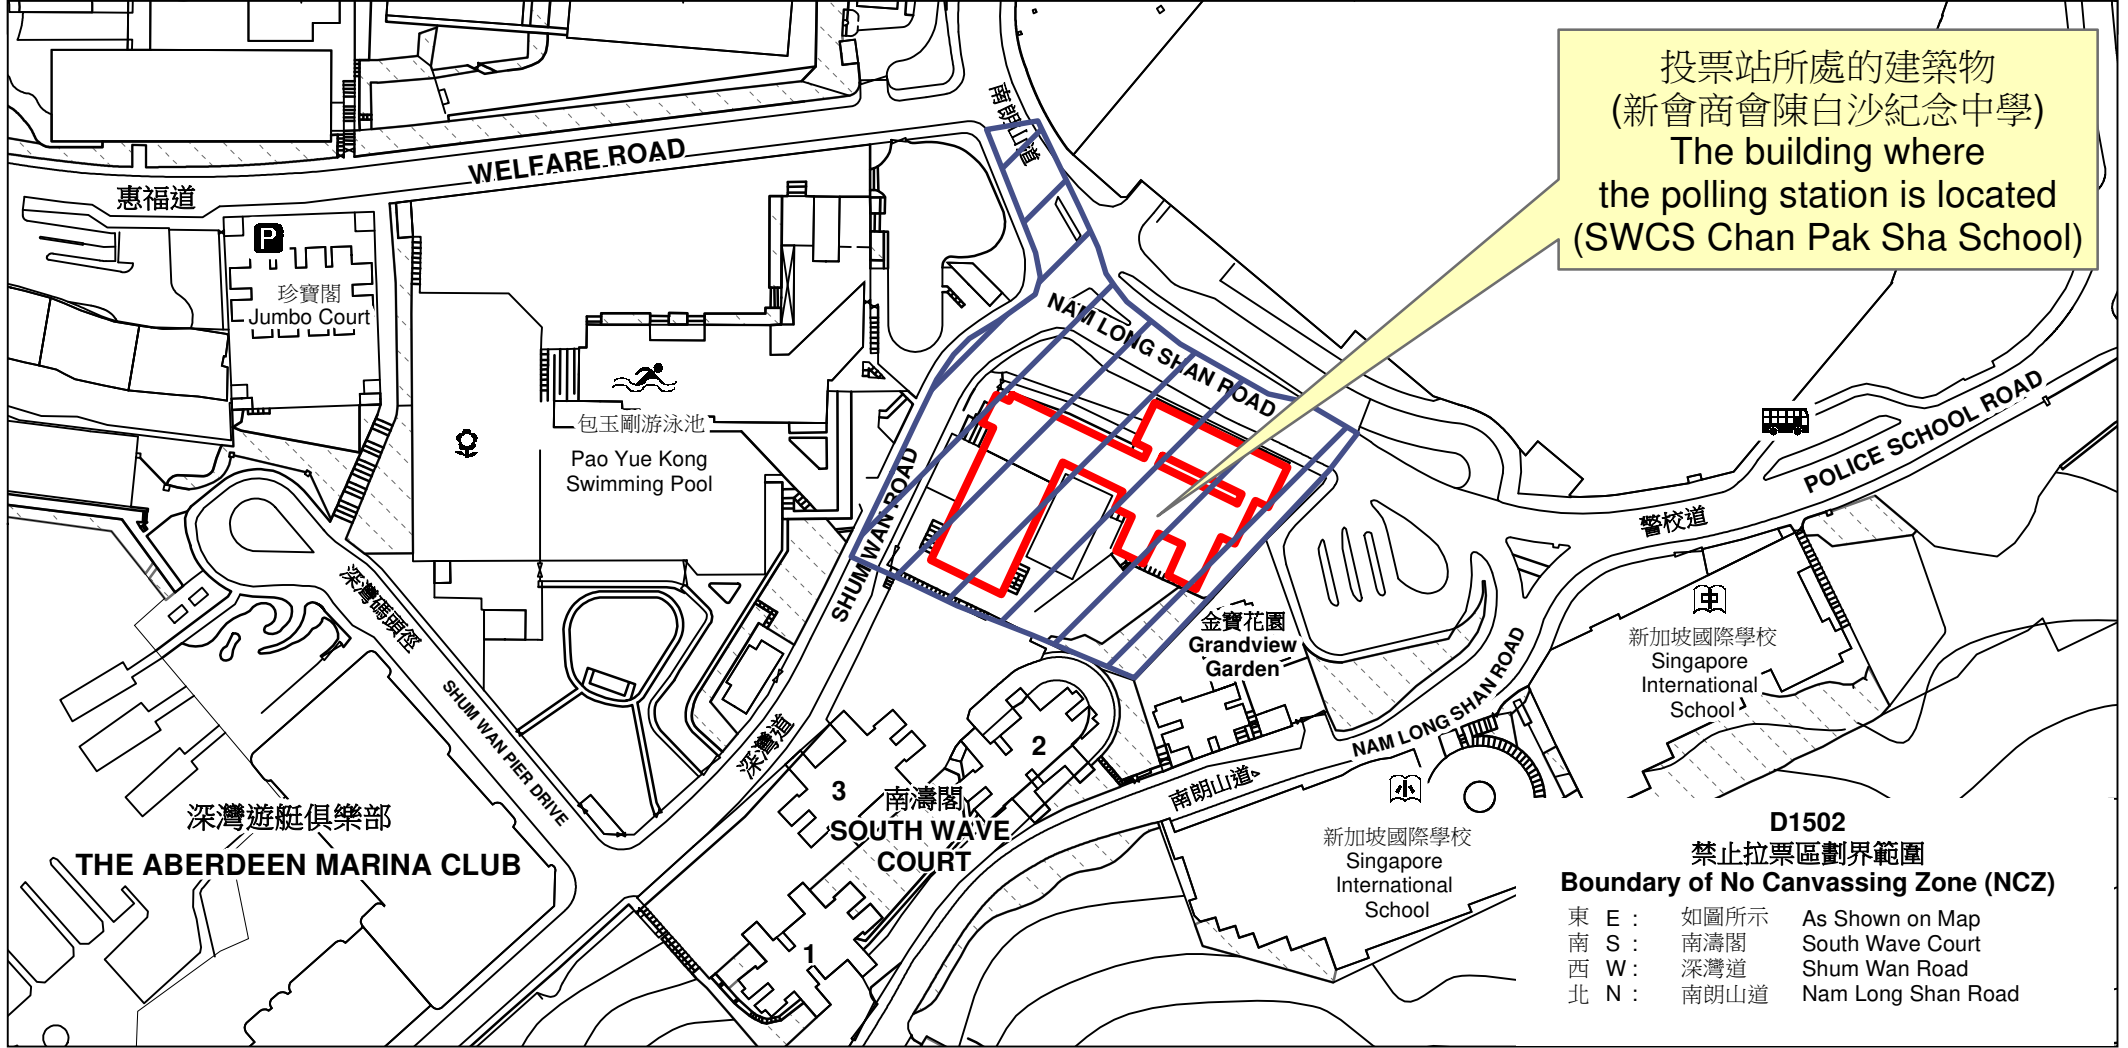

# 投票站位置圖和禁止拉票區 Polling Station - Location Plan & No Canvassing Zone

投票站編號 Polling Station Code	區議會名稱 Name of District Council	2023年區議會一般選舉區議會地方選區代號及名稱 Code & Name of District Council Geographical Constituency for 2023 District Council Ordinary Election	名稱及地址 Name & Address
<b>D1502</b>	<b>南區 SOUTHERN</b>	<b>D1 南區東南 SOUTHERN DISTRICT SOUTHEAST</b>	新會商會陳白沙紀念中學 香港黃竹坑深灣道1號地下 <b>SWCS Chan Pak Sha School</b> G/F, 1 Shum Wan Road, Wong Chuk Hang, Hong Kong

 禁止拉票區  
No Canvassing Zone