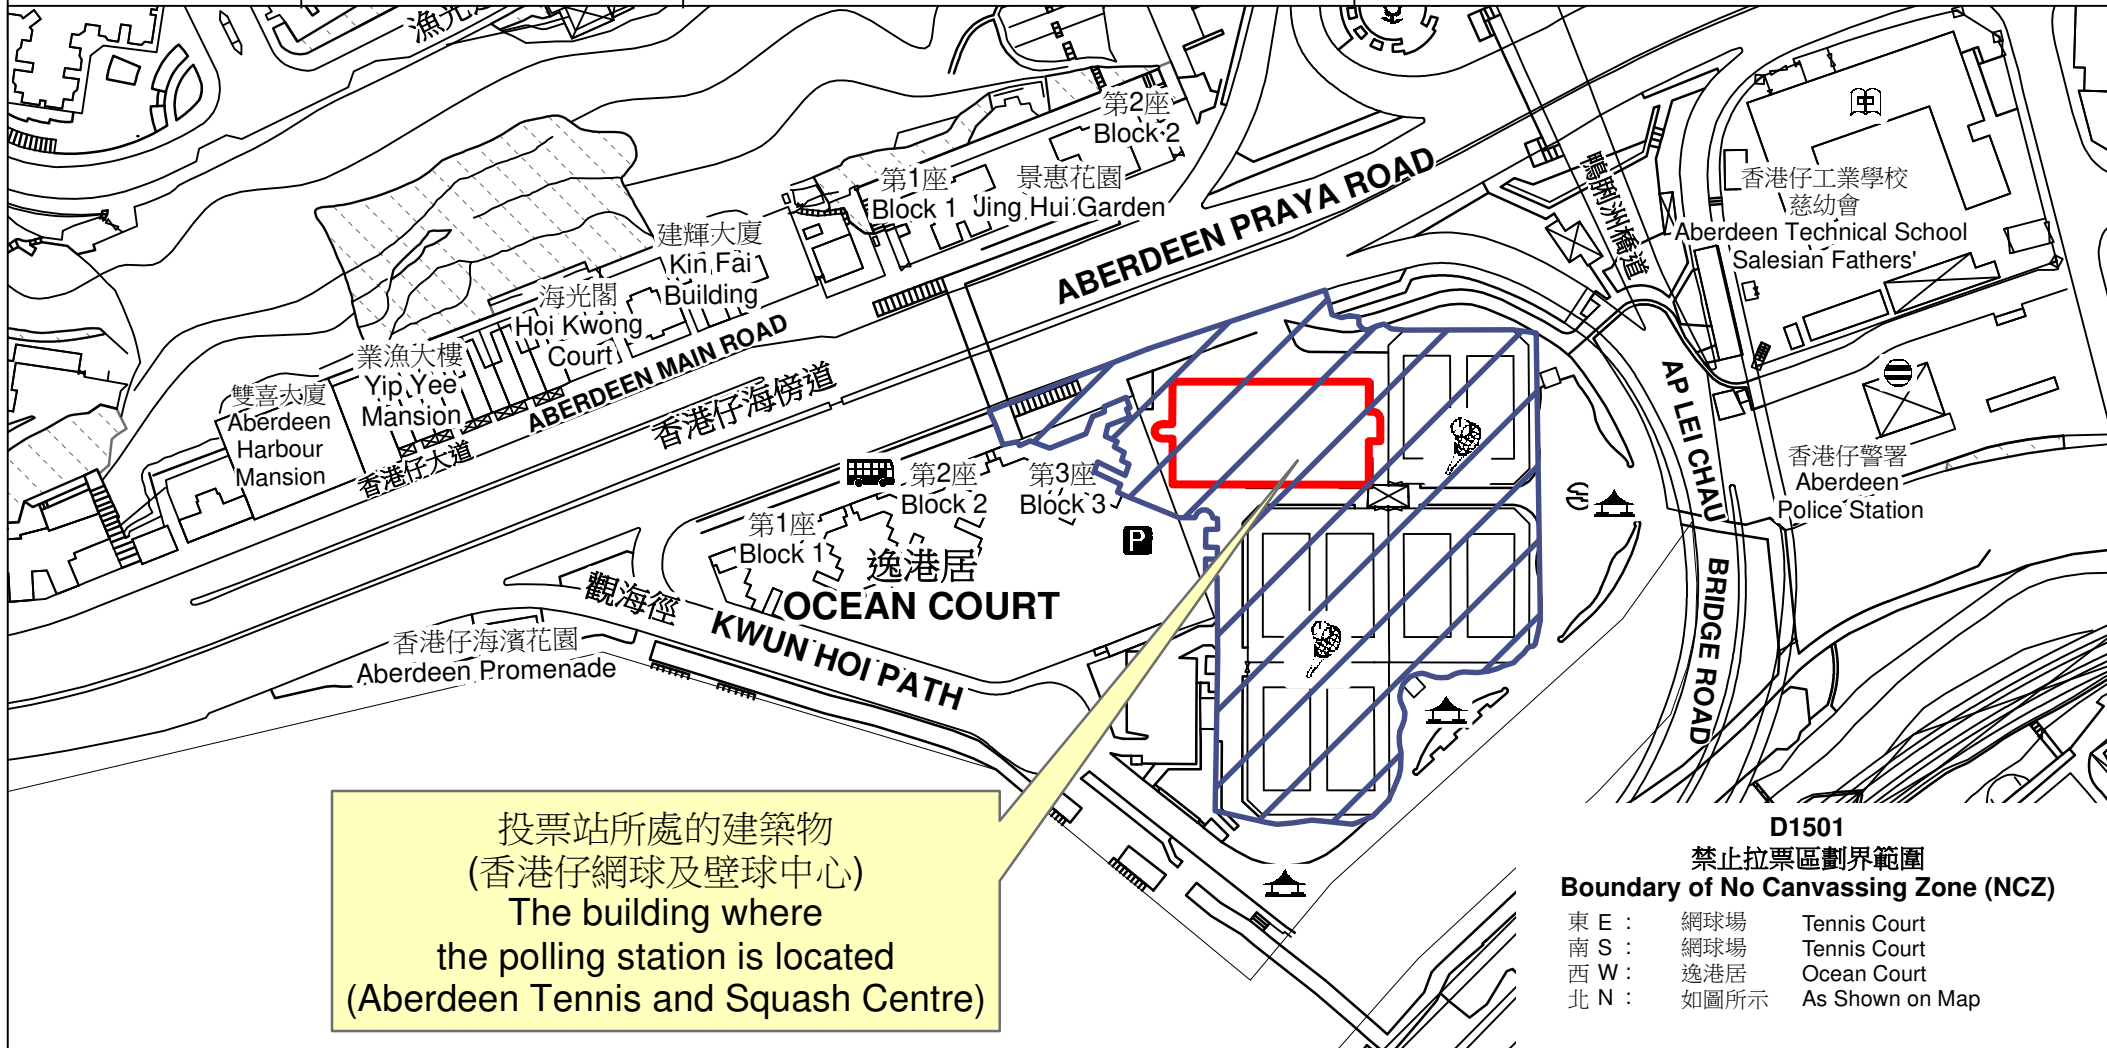

投票站位置圖和禁止拉票區 Polling Station - Location Plan & No Canvassing Zone

<p>投票站編號 Polling Station Code</p> <p>D1501</p>	<p>區議會名稱 Name of District Council</p> <p>南區 SOUTHERN</p>	<p>2023年區議會一般選舉區議會地方選區代號及名稱 Code & Name of District Council Geographical Constituency for 2023 District Council Ordinary Election</p> <p>D1 南區東南 SOUTHERN DISTRICT SOUTHEAST</p>	<p>名稱及地址 Name & Address</p> <p>香港仔網球及壁球中心 香港香港仔海傍道1號地下 Aberdeen Tennis and Squash Centre G/F, 1 Aberdeen Praya Road, Aberdeen, Hong Kong</p>
---	---	---	---

投票站所處的建築物
(香港仔網球及壁球中心)
The building where
the polling station is located
(Aberdeen Tennis and Squash Centre)

D1501
禁止拉票區劃界範圍
Boundary of No Canvassing Zone (NCZ)

東 E :	網球場	Tennis Court
南 S :	網球場	Tennis Court
西 W :	逸港居	Ocean Court
北 N :	如圖所示	As Shown on Map

 禁止拉票區
No Canvassing Zone