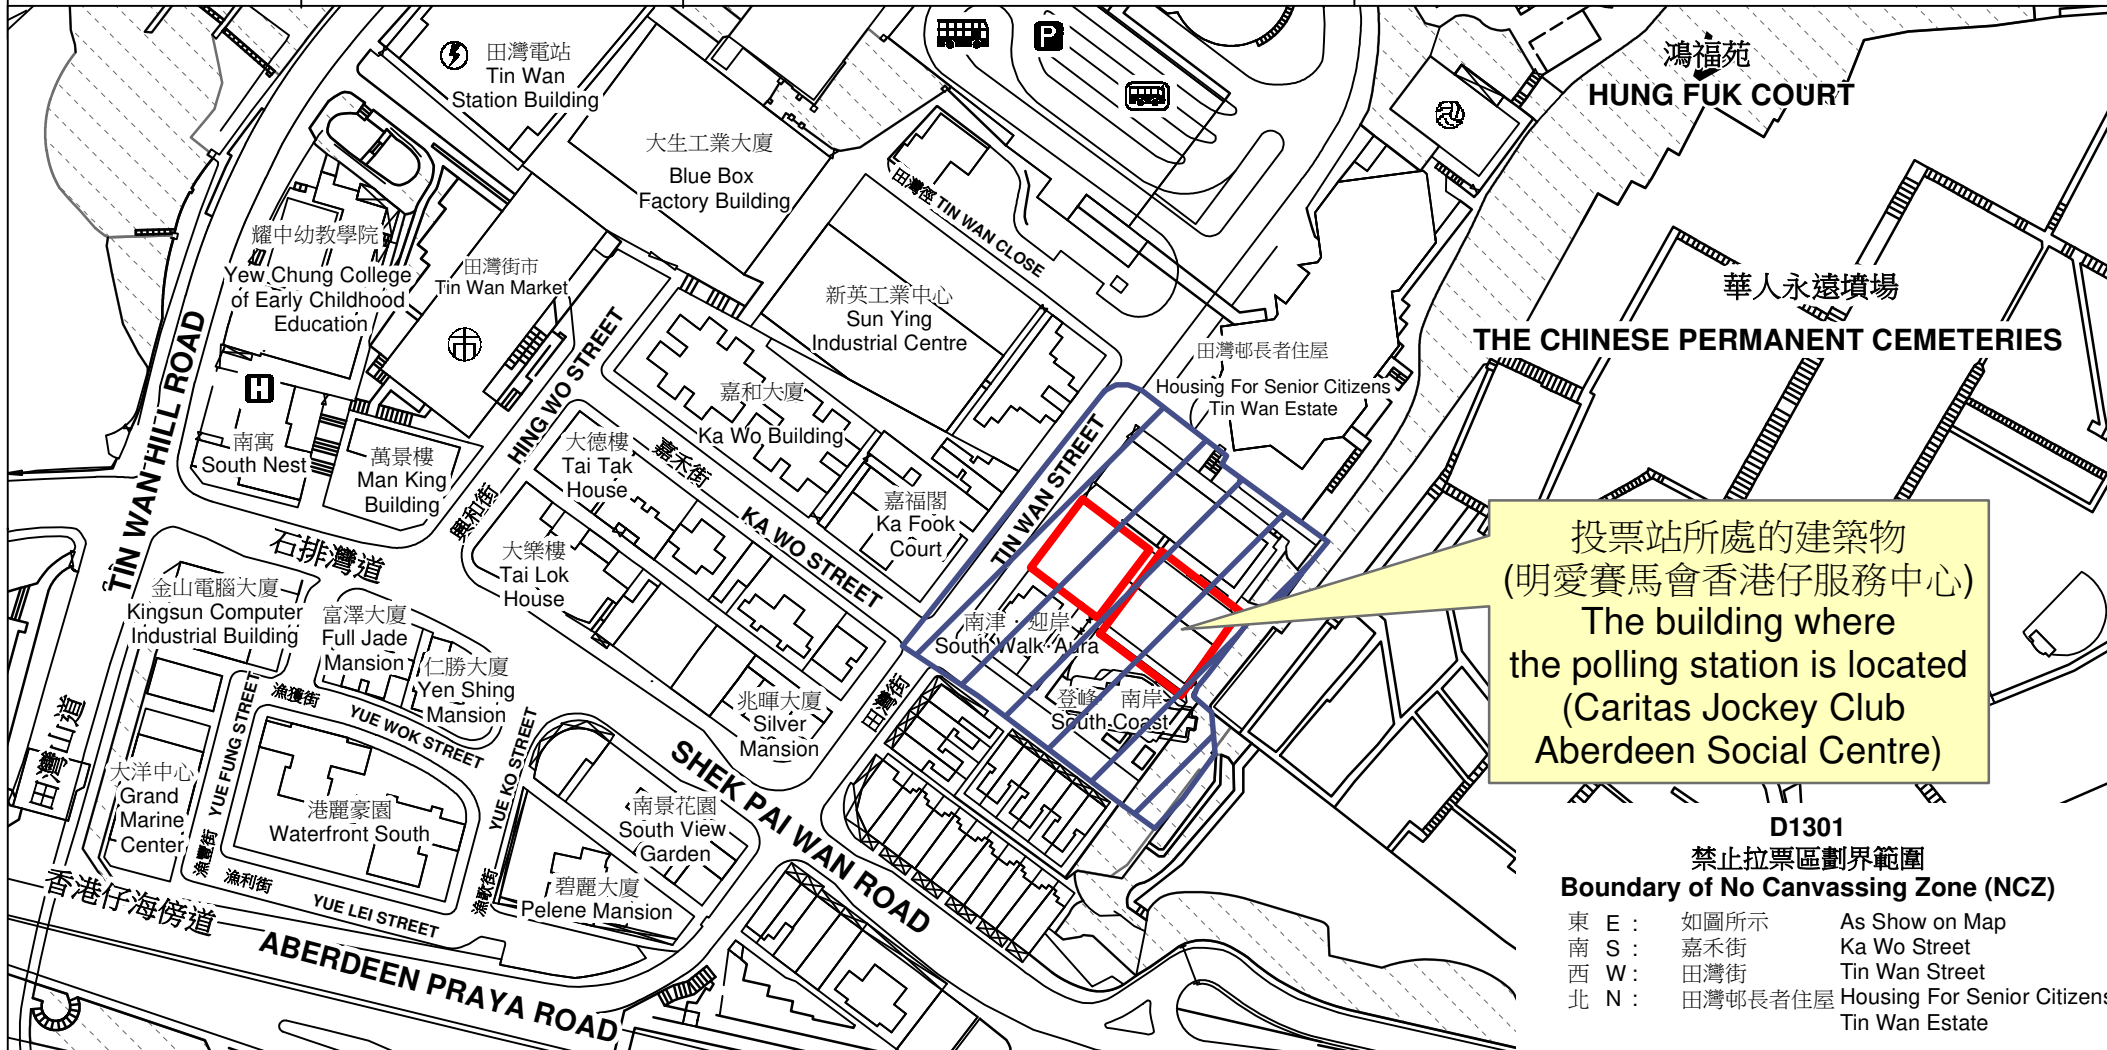

投票站位置圖和禁止拉票區 Polling Station - Location Plan & No Canvassing Zone

| 投票站編號 Polling Station Code | 區議會名稱 Name of District Council | 2023年區議會一般選舉區議會地方選區代號及名稱 Code & Name of District Council Geographical Constituency for 2023 District Council Ordinary Election | 名稱及地址 Name & Address |
|-------------------------------|-----------------------------------|---|---|
| D1301 | 南區 SOUTHERN | D2 南區西北 SOUTHERN DISTRICT NORTHWEST | 明愛賽馬會香港仔服務中心 香港香港仔田灣街20號2樓 Caritas Jockey Club Aberdeen Social Centre 2/F, 20 Tin Wan Street, Aberdeen, Hong Kong |

 禁止拉票區
No Canvassing Zone