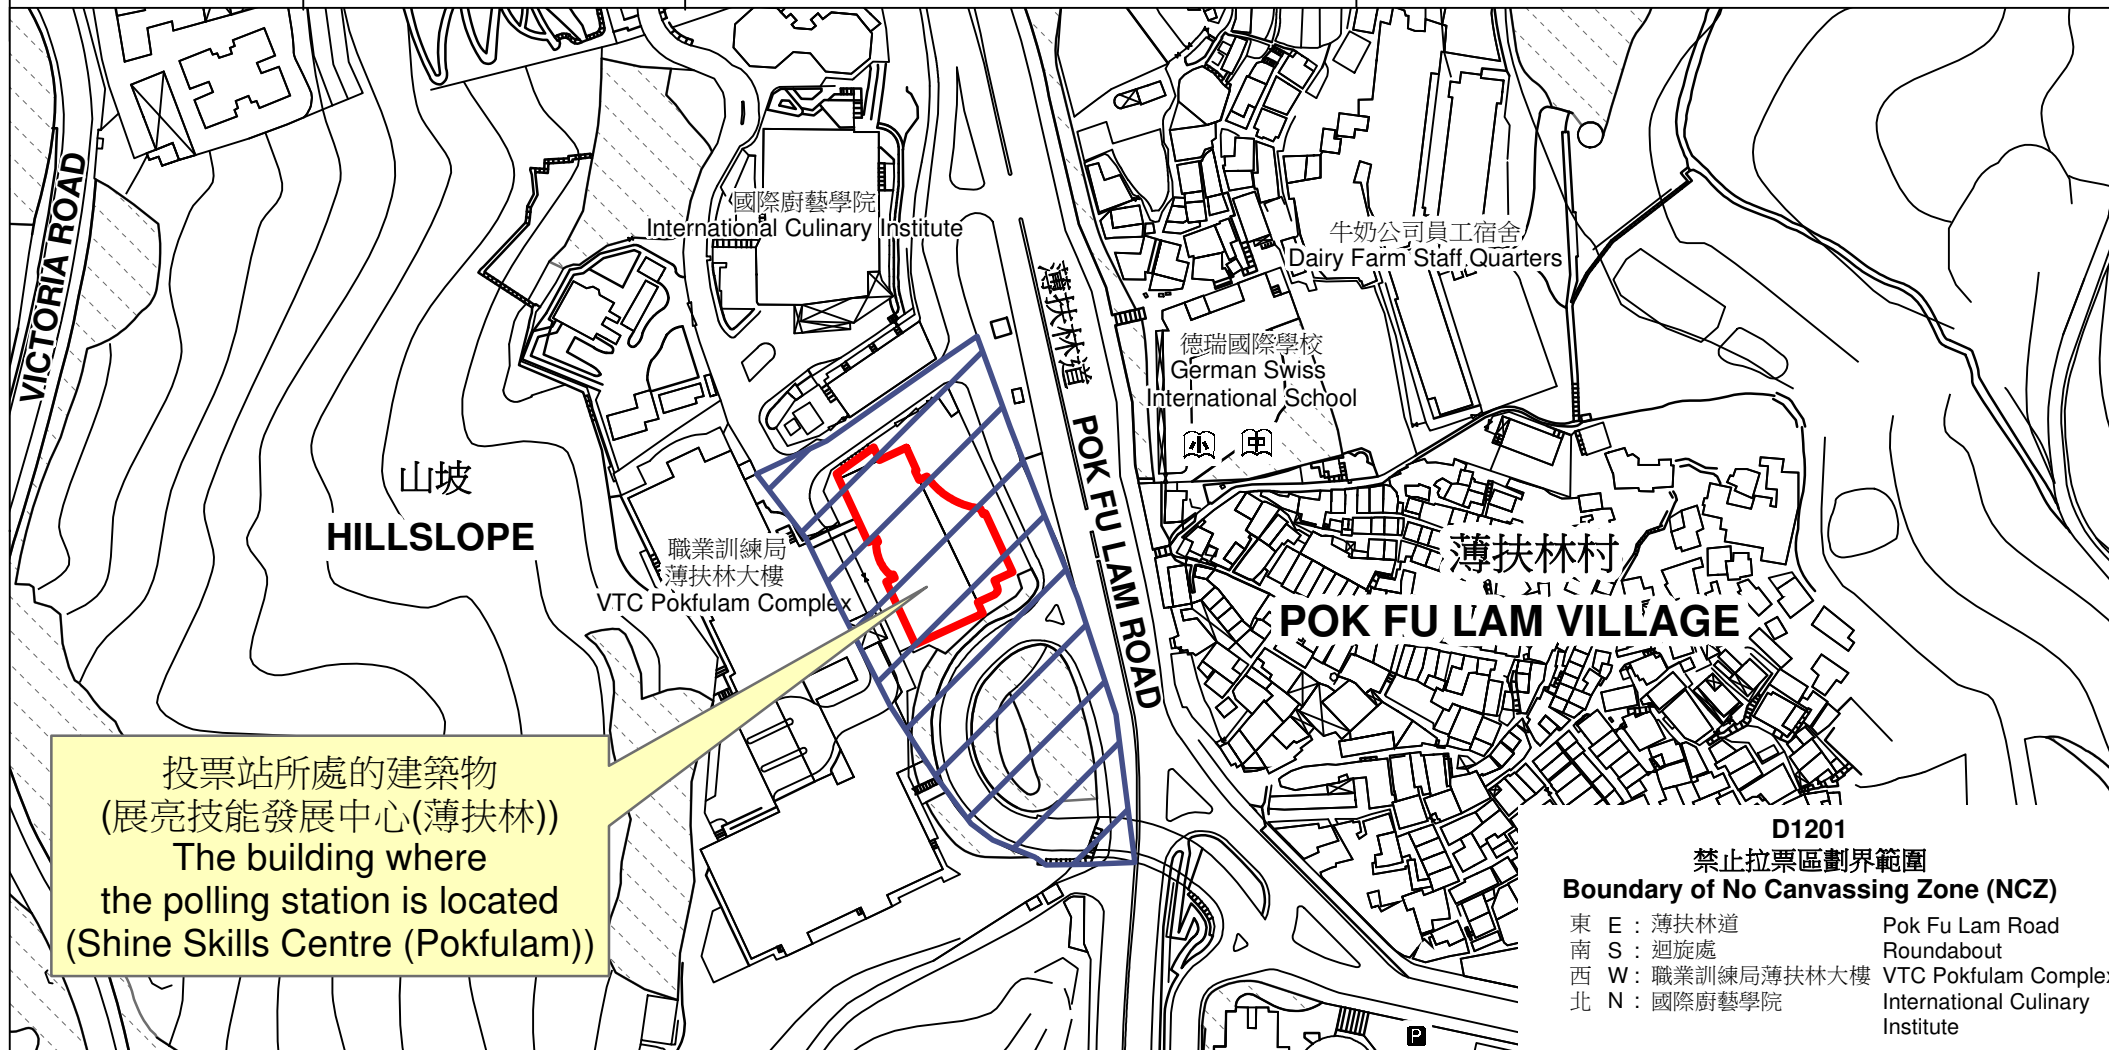

投票站位置圖和禁止拉票區 Polling Station - Location Plan & No Canvassing Zone

投票站編號 Polling Station Code	區議會名稱 Name of District Council	2023年區議會一般選舉區議會地方選區代號及名稱 Code & Name of District Council Geographical Constituency for 2023 District Council Ordinary Election	名稱及地址 Name & Address
D1201	南區 SOUTHERN	D2 南區西北 SOUTHERN DISTRICT NORTHWEST	展亮技能發展中心(薄扶林) 香港薄扶林道147號地下 Shine Skills Centre (Pokfulam) G/F, 147 Pokfulam Road, Hong Kong

禁止拉票區
No Canvassing Zone