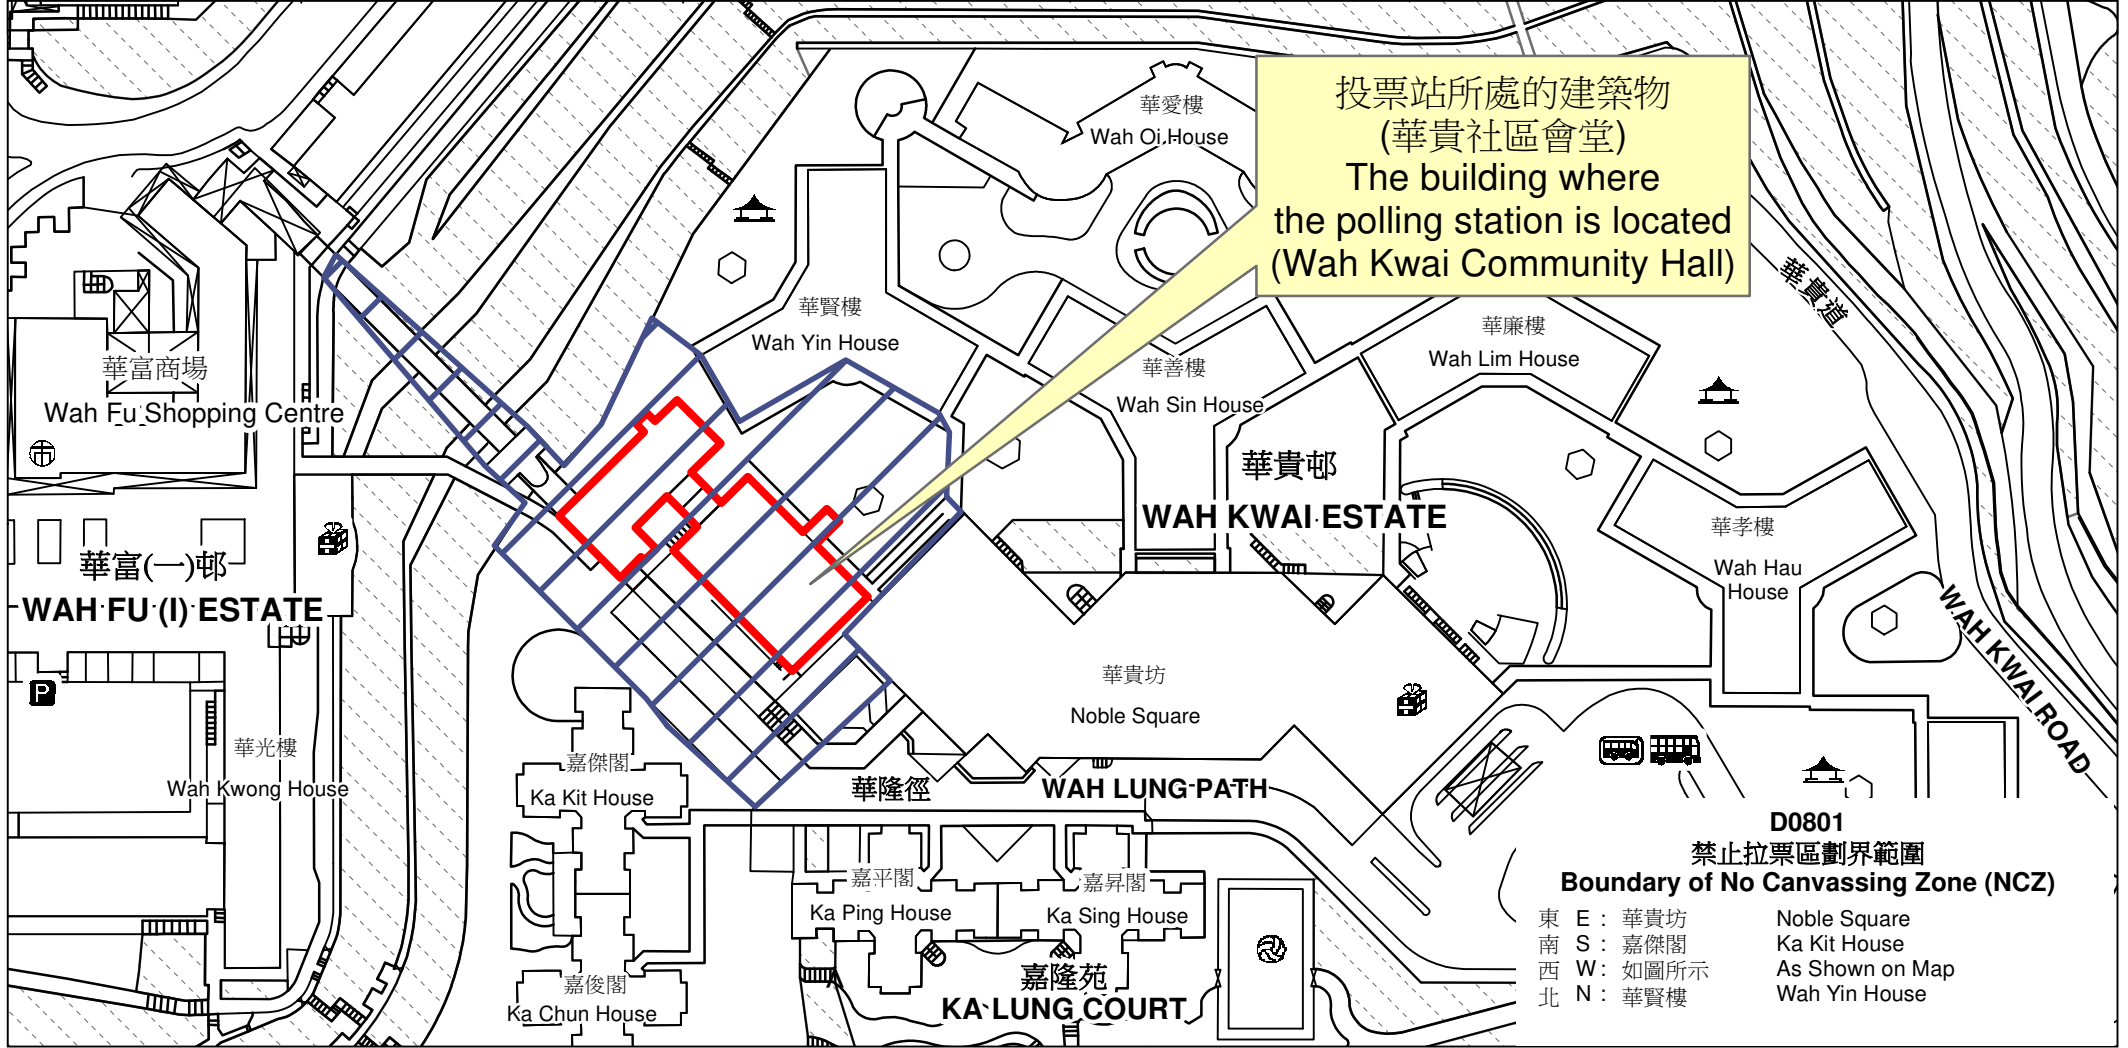

投票站位置圖和禁止拉票區 Polling Station - Location Plan & No Canvassing Zone

投票站編號 Polling Station Code	區議會名稱 Name of District Council	2023年區議會一般選舉區議會地方選區代號及名稱 Code & Name of District Council Geographical Constituency for 2023 District Council Ordinary Election	名稱及地址 Name & Address
D0801	南區 SOUTHERN	D2 南區西北 SOUTHERN DISTRICT NORTHWEST	華貴社區會堂 香港奇力灣華貴邨華貴社區會堂地下 Wah Kwai Community Hall G/F, Wah Kwai Community Hall, Wah Kwai Estate, Kellett Bay, Hong Kong

 禁止拉票區
No Canvassing Zone