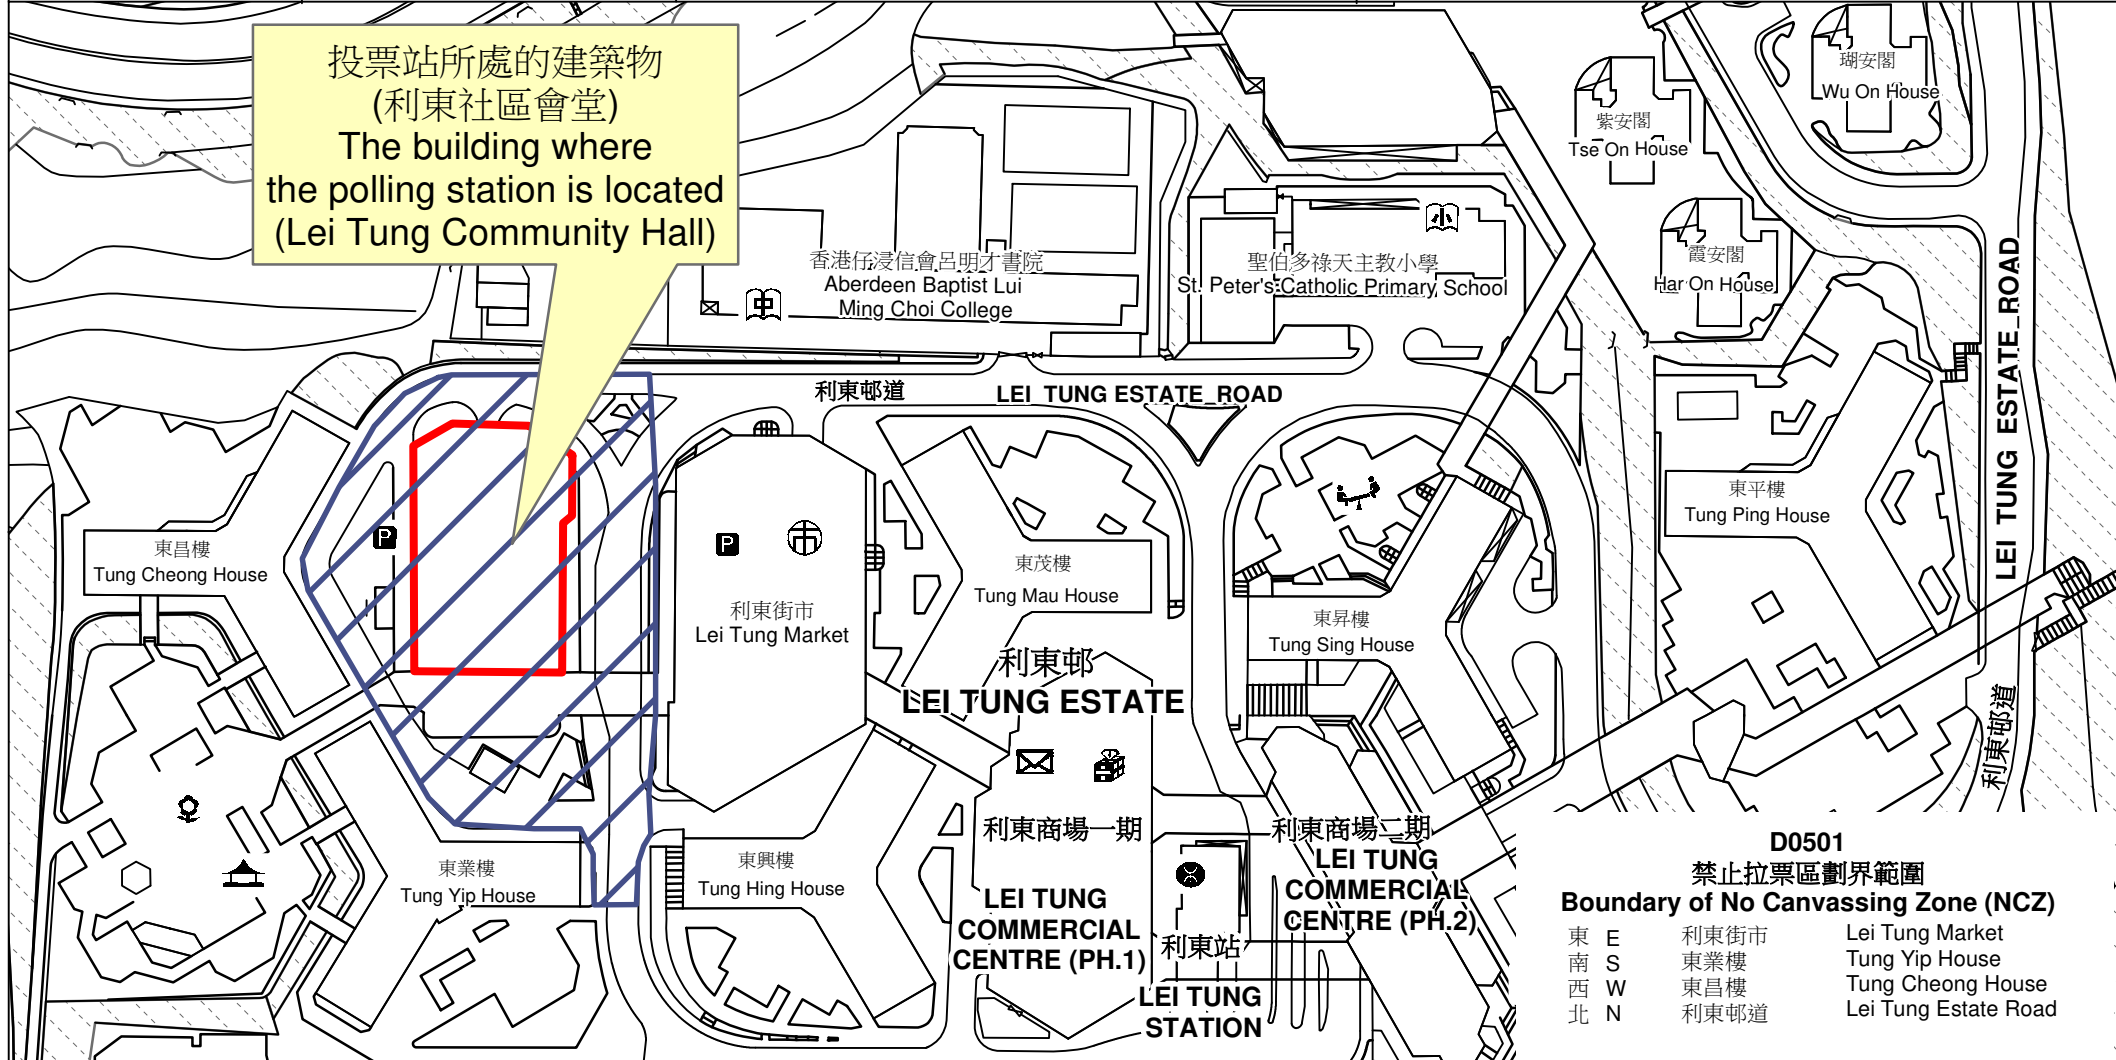

# 投票站位置圖和禁止拉票區 Polling Station - Location Plan & No Canvassing Zone

投票站編號 Polling Station Code	區議會名稱 Name of District Council	2023年區議會一般選舉區議會地方選區代號及名稱 Code & Name of District Council Geographical Constituency for 2023 District Council Ordinary Election	名稱及地址 Name & Address
<b>D0501</b>	<b>南區 SOUTHERN</b>	<b>D1 南區東南 SOUTHERN DISTRICT SOUTHEAST</b>	利東社區會堂 香港鴨脷洲利東邨地下 <b>Lei Tung Community Hall G/F, Lei Tung Estate, Ap Lei Chau, Hong Kong</b>

投票站所處的建築物  
(利東社區會堂)  
The building where  
the polling station is located  
(Lei Tung Community Hall)

**D0501  
禁止拉票區劃界範圍  
Boundary of No Canvassing Zone (NCZ)**

東 E	利東街市	Lei Tung Market
南 S	東業樓	Tung Yip House
西 W	東昌樓	Tung Cheong House
北 N	利東邨道	Lei Tung Estate Road

 禁止拉票區  
No Canvassing Zone