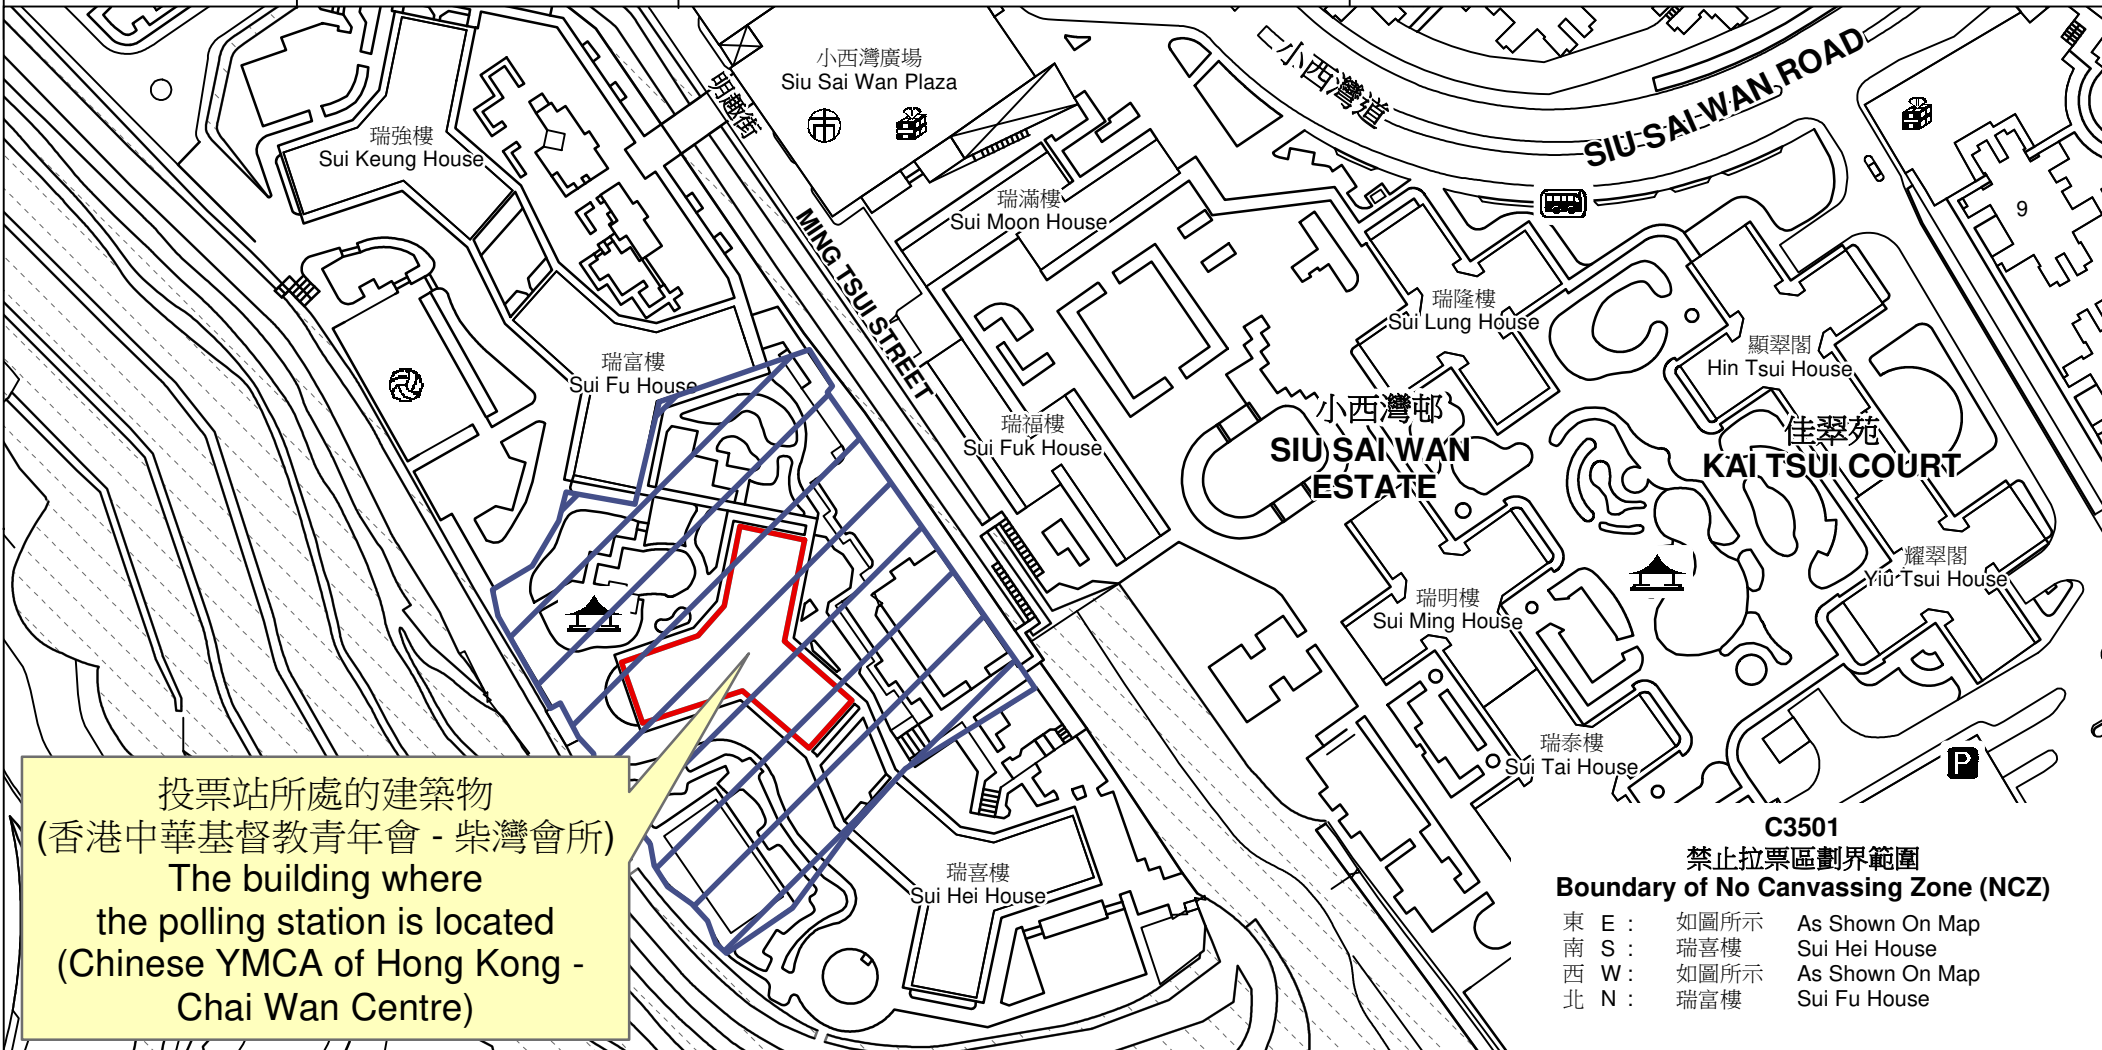

投票站位置圖和禁止拉票區 Polling Station - Location Plan & No Canvassing Zone

投票站編號 Polling Station Code C3501	區議會名稱 Name of District Council 東區 EASTERN	2023年區議會一般選舉區議會地方選區代號及名稱 Code & Name of District Council Geographical Constituency for 2023 District Council Ordinary Election C3 柴灣 CHAI WAN	名稱及地址 Name & Address 香港中華基督教青年會 - 柴灣會所 香港柴灣小西灣邨瑞樂樓地下1-10號 Chinese YMCA of Hong Kong - Chai Wan Centre Units 1-10, G/F, Sui Lok House, Siu Sai Wan Estate, Chai Wan, Hong Kong
---	--	---	--

投票站所處的建築物
(香港中華基督教青年會 - 柴灣會所)
The building where
the polling station is located
(Chinese YMCA of Hong Kong -
Chai Wan Centre)

C3501
禁止拉票區劃界範圍
Boundary of No Canvassing Zone (NCZ)

東 E :	如圖所示	As Shown On Map
南 S :	瑞喜樓	Sui Hei House
西 W :	如圖所示	As Shown On Map
北 N :	瑞富樓	Sui Fu House

 禁止拉票區
No Canvassing Zone