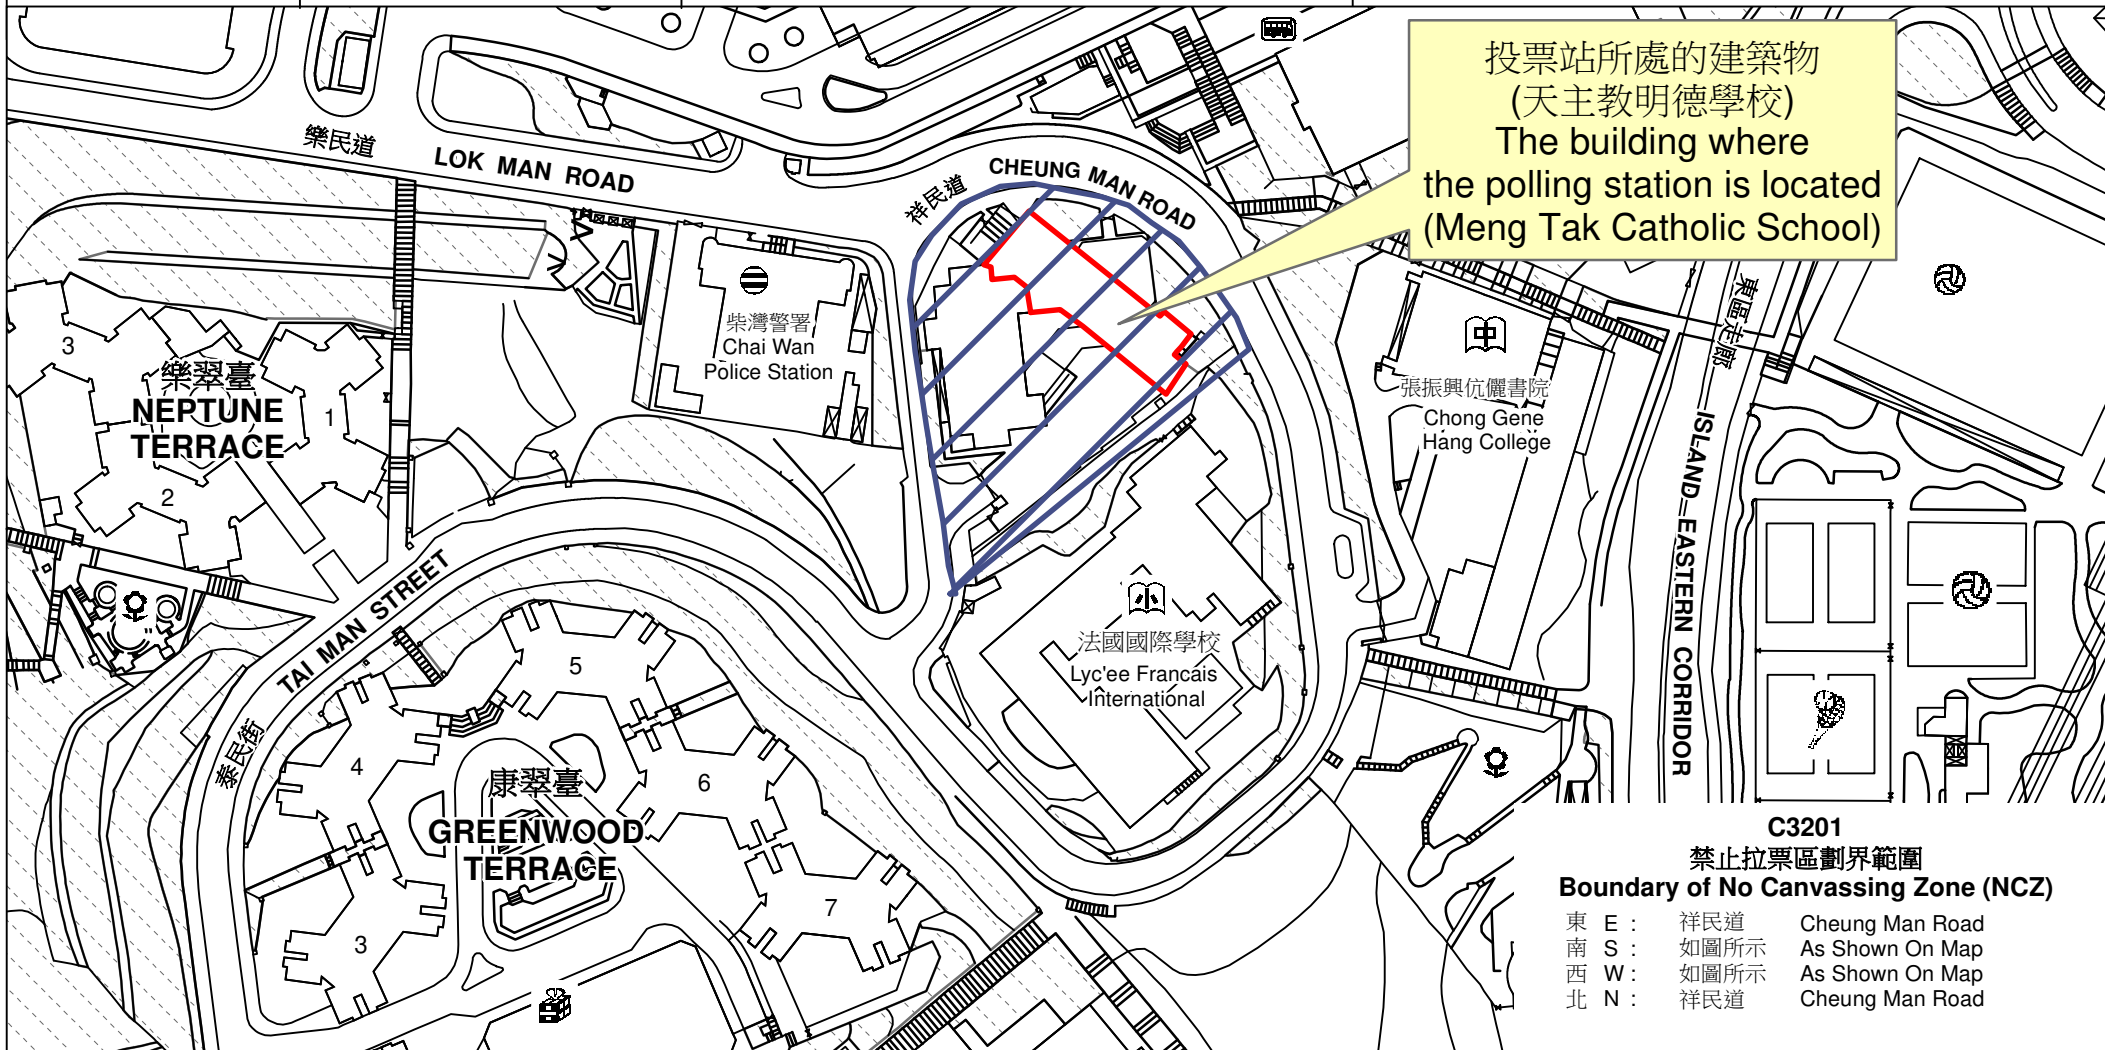

# 投票站位置圖和禁止拉票區 Polling Station - Location Plan & No Canvassing Zone

投票站編號 Polling Station Code	區議會名稱 Name of District Council	2023年區議會一般選舉區議會地方選區代號及名稱 Code & Name of District Council Geographical Constituency for 2023 District Council Ordinary Election	名稱及地址 Name & Address
<b>C3201</b>	<b>東區 EASTERN</b>	<b>C3 柴灣 CHAI WAN</b>	天主教明德學校 香港柴灣祥民道11號地下 <b>Meng Tak Catholic School</b> G/F, 11 Cheung Man Road, Chai Wan, Hong Kong

**C3201**  
禁止拉票區劃界範圍  
Boundary of No Canvassing Zone (NCZ)

東 E :	祥民道	Cheung Man Road
南 S :	如圖所示	As Shown On Map
西 W :	如圖所示	As Shown On Map
北 N :	祥民道	Cheung Man Road

禁止拉票區  
No Canvassing Zone