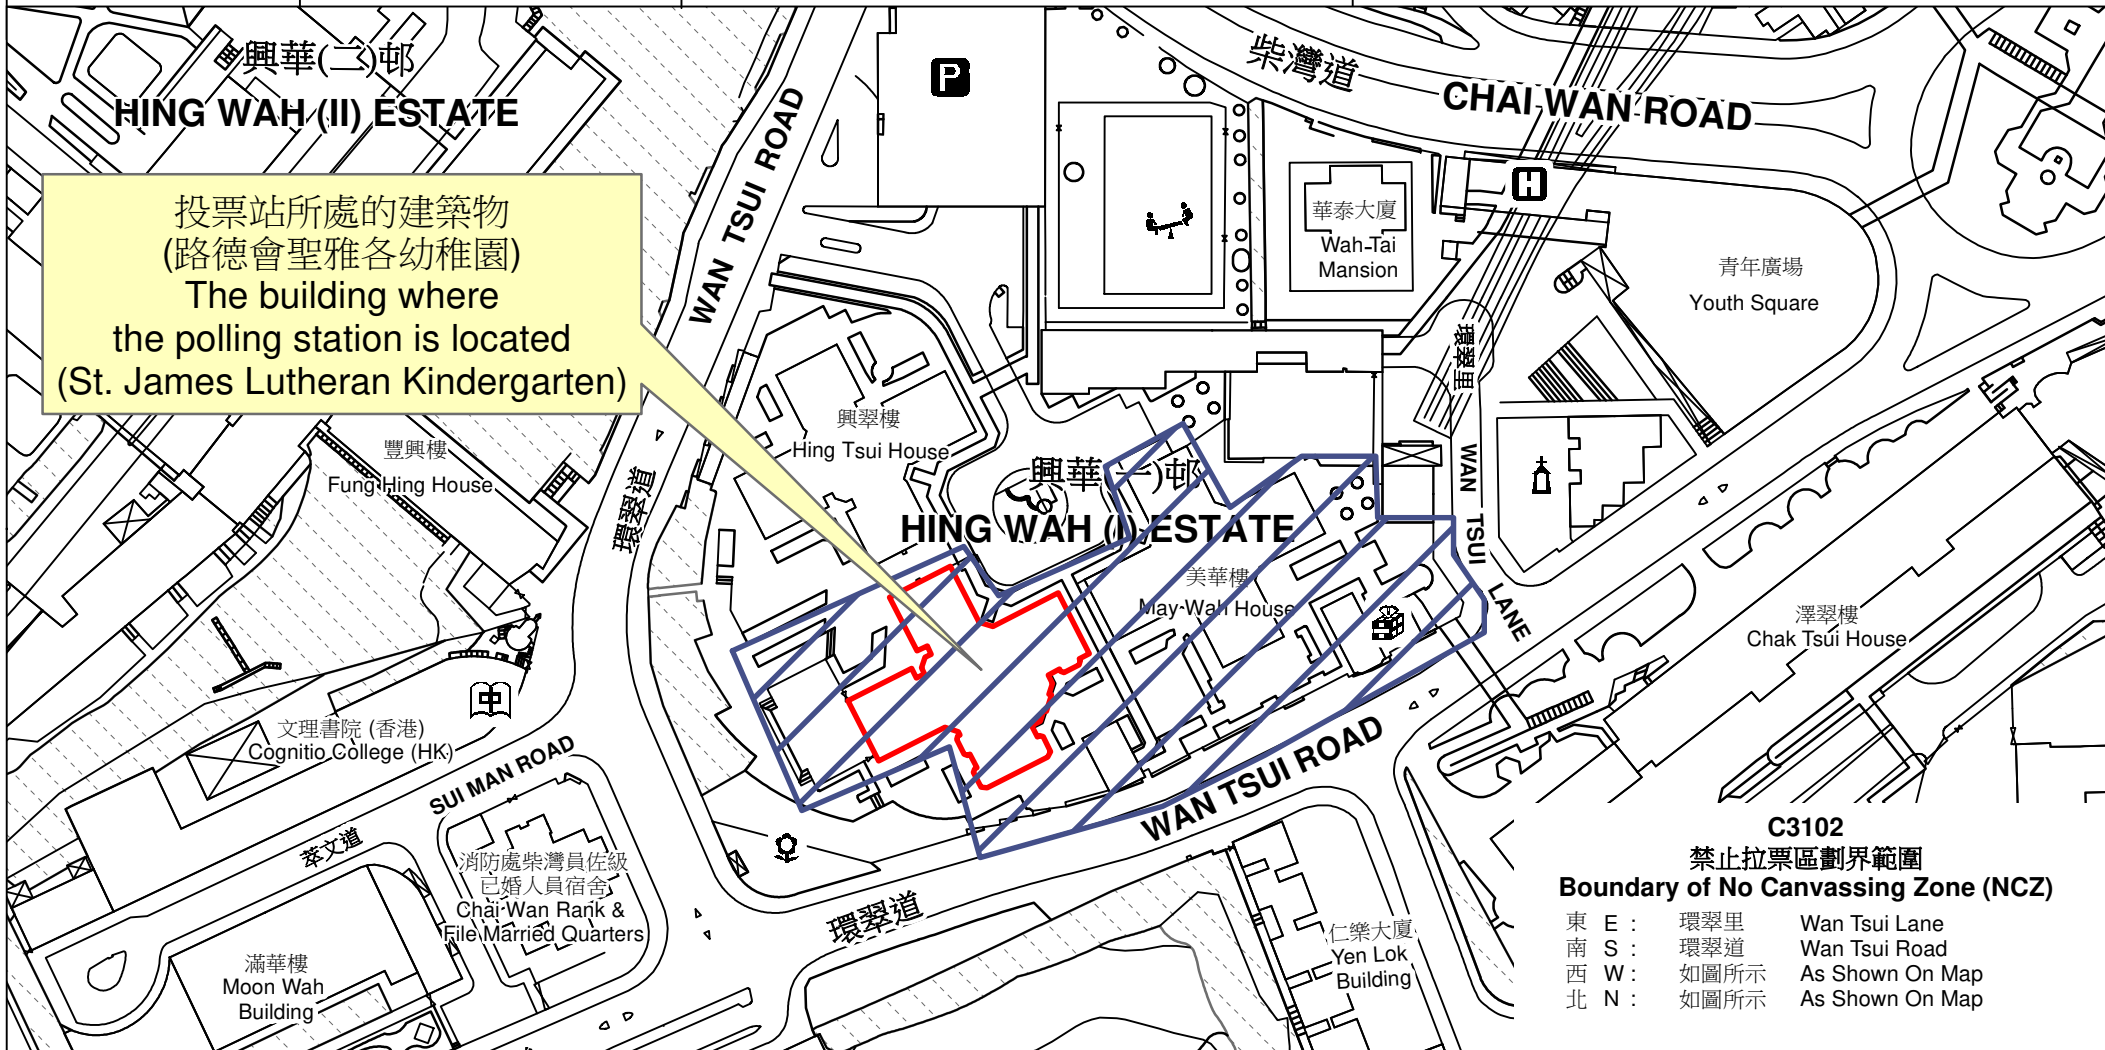

投票站位置圖和禁止拉票區 Polling Station - Location Plan & No Canvassing Zone

投票站編號 Polling Station Code	區議會名稱 Name of District Council	2023年區議會一般選舉區議會地方選區代號及名稱 Code & Name of District Council Geographical Constituency for 2023 District Council Ordinary Election	名稱及地址 Name & Address
C3102	東區 EASTERN	C3 柴灣 CHAI WAN	路德會聖雅各幼稚園 香港柴灣興華(一)邨卓華樓地下 St. James Lutheran Kindergarten G/F, Cheuk Wah House, Hing Wah (I) Estate, Chai Wan, Hong Kong

 禁止拉票區
No Canvassing Zone