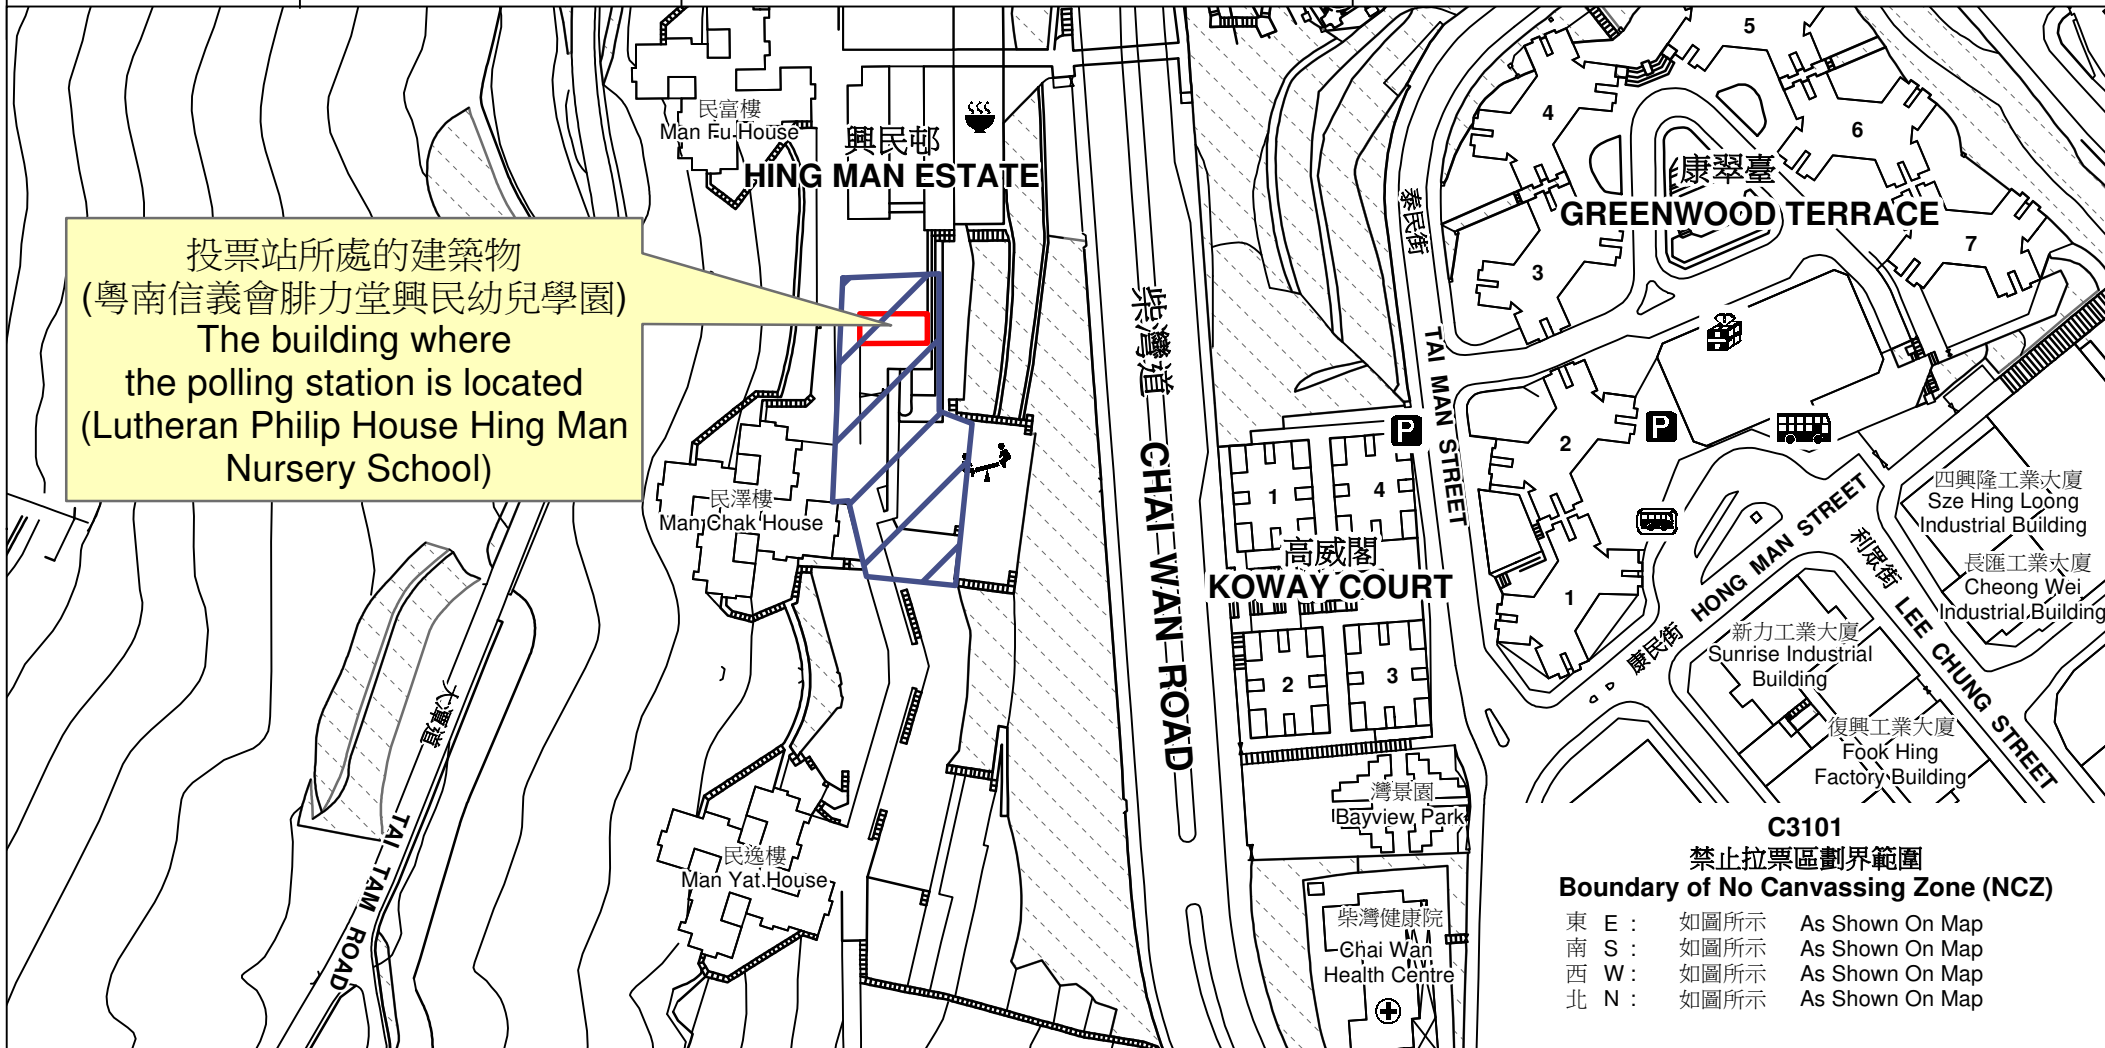

# 投票站位置圖和禁止拉票區 Polling Station - Location Plan & No Canvassing Zone

投票站編號 Polling Station Code  <b>C3101</b>	區議會名稱 Name of District Council  <b>東區 EASTERN</b>	2023年區議會一般選舉區議會地方選區代號及名稱 Code & Name of District Council Geographical Constituency for 2023 District Council Ordinary Election  <b>C3 柴灣 CHAI WAN</b>	名稱及地址 Name & Address  粵南信義會腓力堂興民幼兒學園 香港柴灣興民邨社區中心第3層 <b>Lutheran Philip House Hing Man Nursery School Level 3, Community Building, Hing Man Estate, Chai Wan, Hong Kong</b>
---	--	---	---

禁止拉票區  
No Canvassing Zone