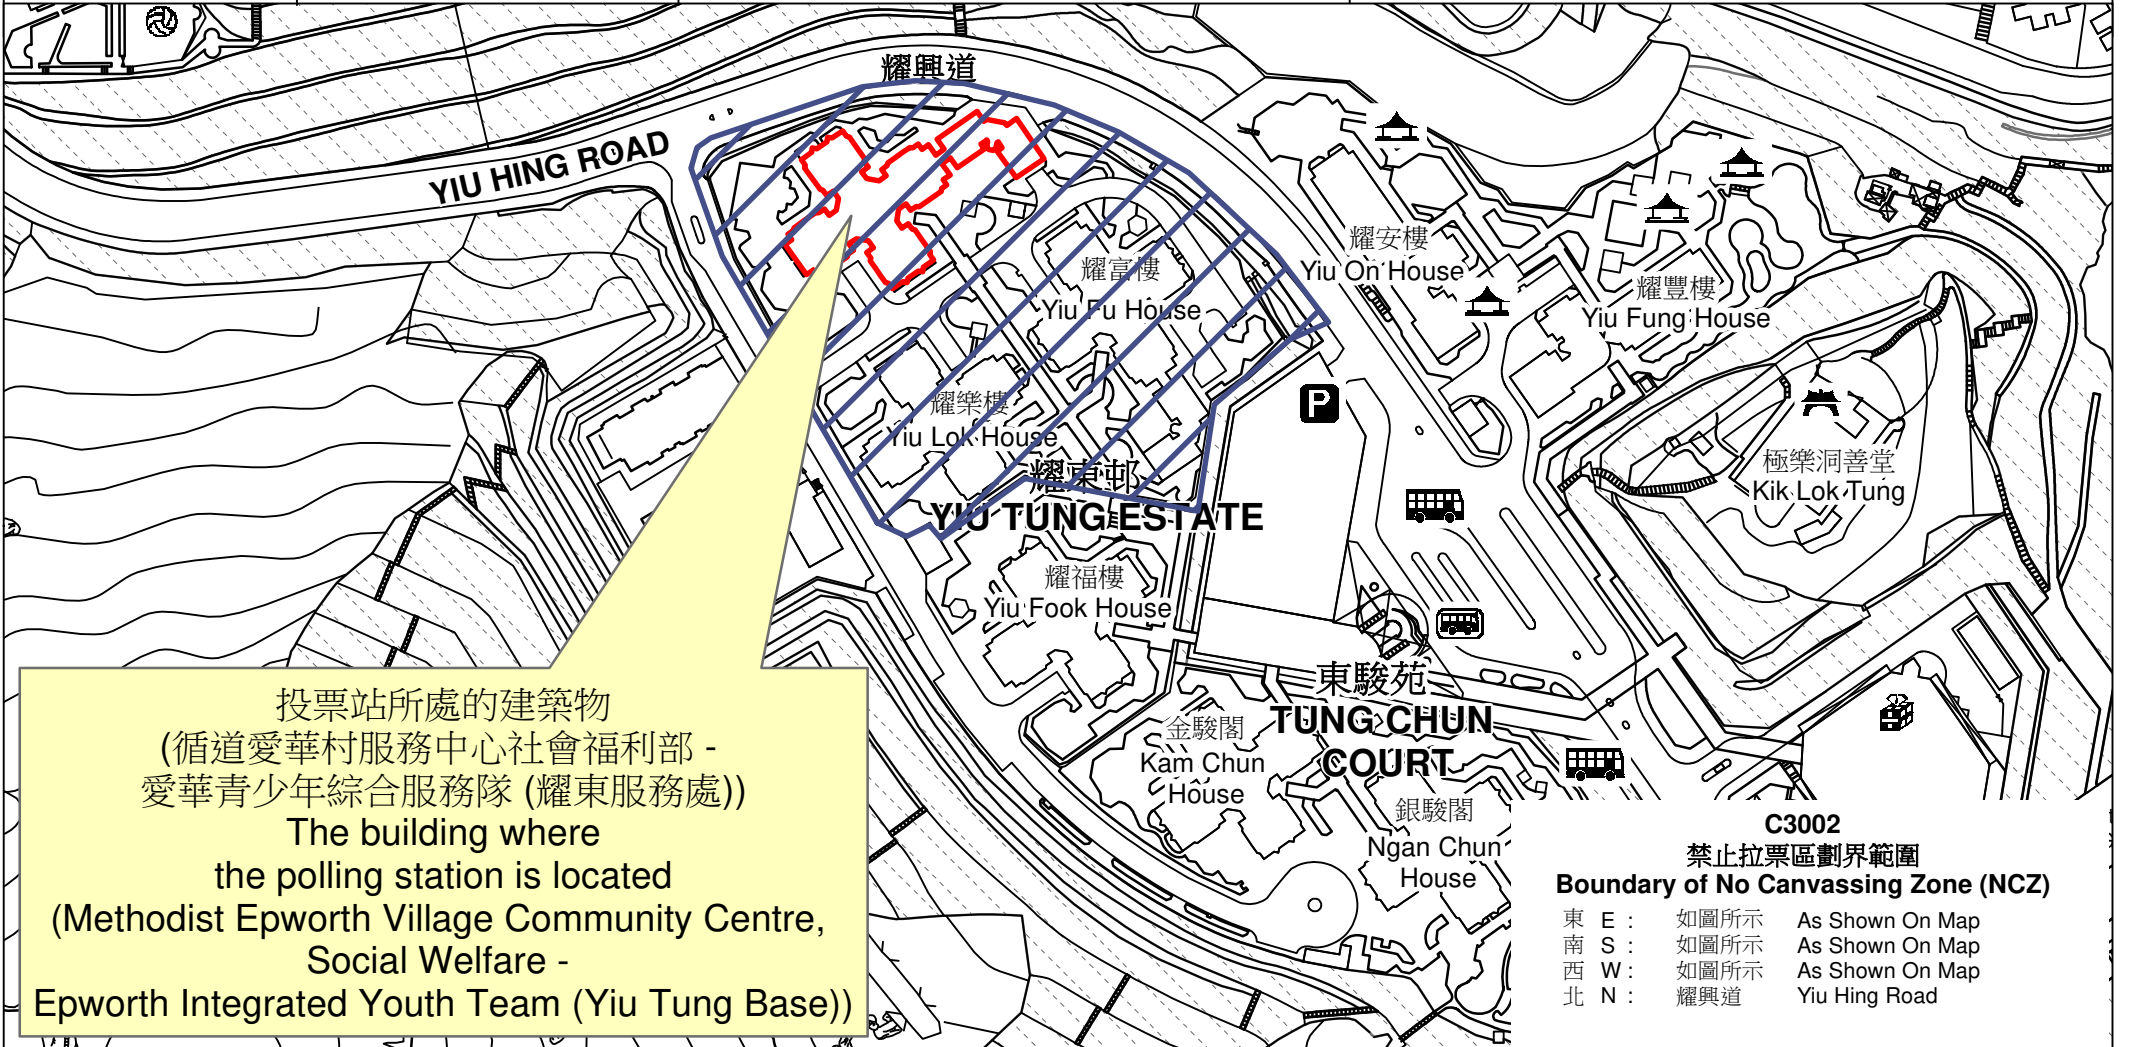

投票站位置圖和禁止拉票區 Polling Station - Location Plan & No Canvassing Zone

投票站編號 Polling Station Code	區議會名稱 Name of District Council	2023年區議會一般選舉區議會地方選區代號及名稱 Code & Name of District Council Geographical Constituency for 2023 District Council Ordinary Election	名稱及地址 Name & Address
C3002	東區 EASTERN	C2 康灣 HONG WAN	循道愛華村服務中心社會福利部 - 愛華青少年綜合服務隊 (耀東服務處) 香港筲箕灣耀東邨耀華樓B及C翼地下 Methodist Epworth Village Community Centre, Social Welfare - Epworth Integrated Youth Team (Yiu Tung Base) B & C Wing, G/F, Yiu Wah House, Yiu Tung Estate, Shau Kei Wan, Hong Kong

投票站所處的建築物
(循道愛華村服務中心社會福利部 -
愛華青少年綜合服務隊 (耀東服務處))
The building where
the polling station is located
(Methodist Epworth Village Community Centre,
Social Welfare -
Epworth Integrated Youth Team (Yiu Tung Base))

C3002
禁止拉票區劃界範圍
Boundary of No Canvassing Zone (NCZ)

東 E :	如圖所示	As Shown On Map
南 S :	如圖所示	As Shown On Map
西 W :	如圖所示	As Shown On Map
北 N :	耀興道	Yiu Hing Road

 禁止拉票區
No Canvassing Zone