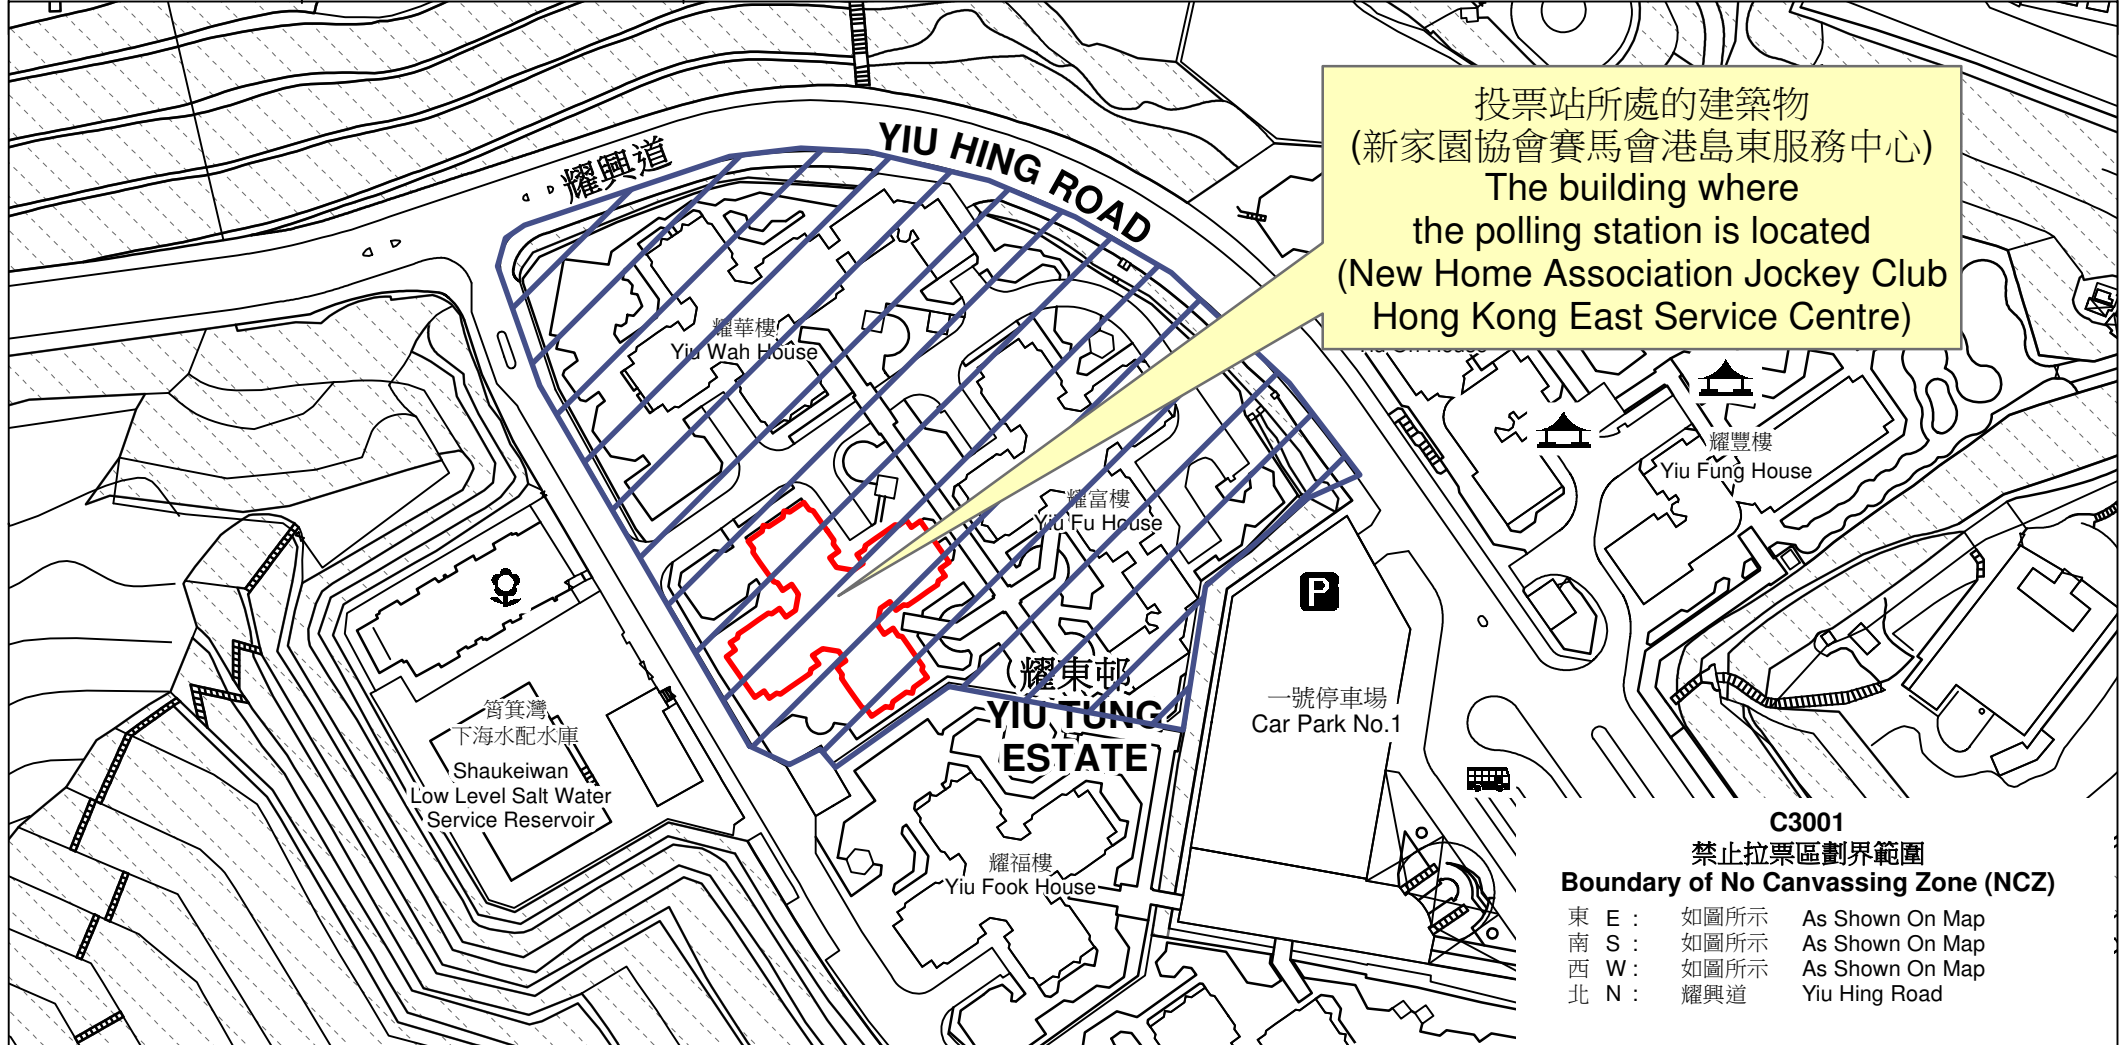

投票站位置圖和禁止拉票區 Polling Station - Location Plan & No Canvassing Zone

投票站編號 Polling Station Code	區議會名稱 Name of District Council	2023年區議會一般選舉區議會地方選區代號及名稱 Code & Name of District Council Geographical Constituency for 2023 District Council Ordinary Election	名稱及地址 Name & Address
C3001	東區 EASTERN	C2 康灣 HONG WAN	新家園協會賽馬會港島東服務中心 香港筲箕灣耀東邨耀樂樓B翼地下4號 New Home Association Jockey Club Hong Kong East Service Centre Unit 4, G/F, Wing B, Yiu Lok House, Yiu Tung Estate, Shau Kei Wan, Hong Kong

C3001
禁止拉票區劃界範圍
Boundary of No Canvassing Zone (NCZ)

東 E :	如圖所示	As Shown On Map
南 S :	如圖所示	As Shown On Map
西 W :	如圖所示	As Shown On Map
北 N :	耀興道	Yiu Hing Road

 禁止拉票區
No Canvassing Zone