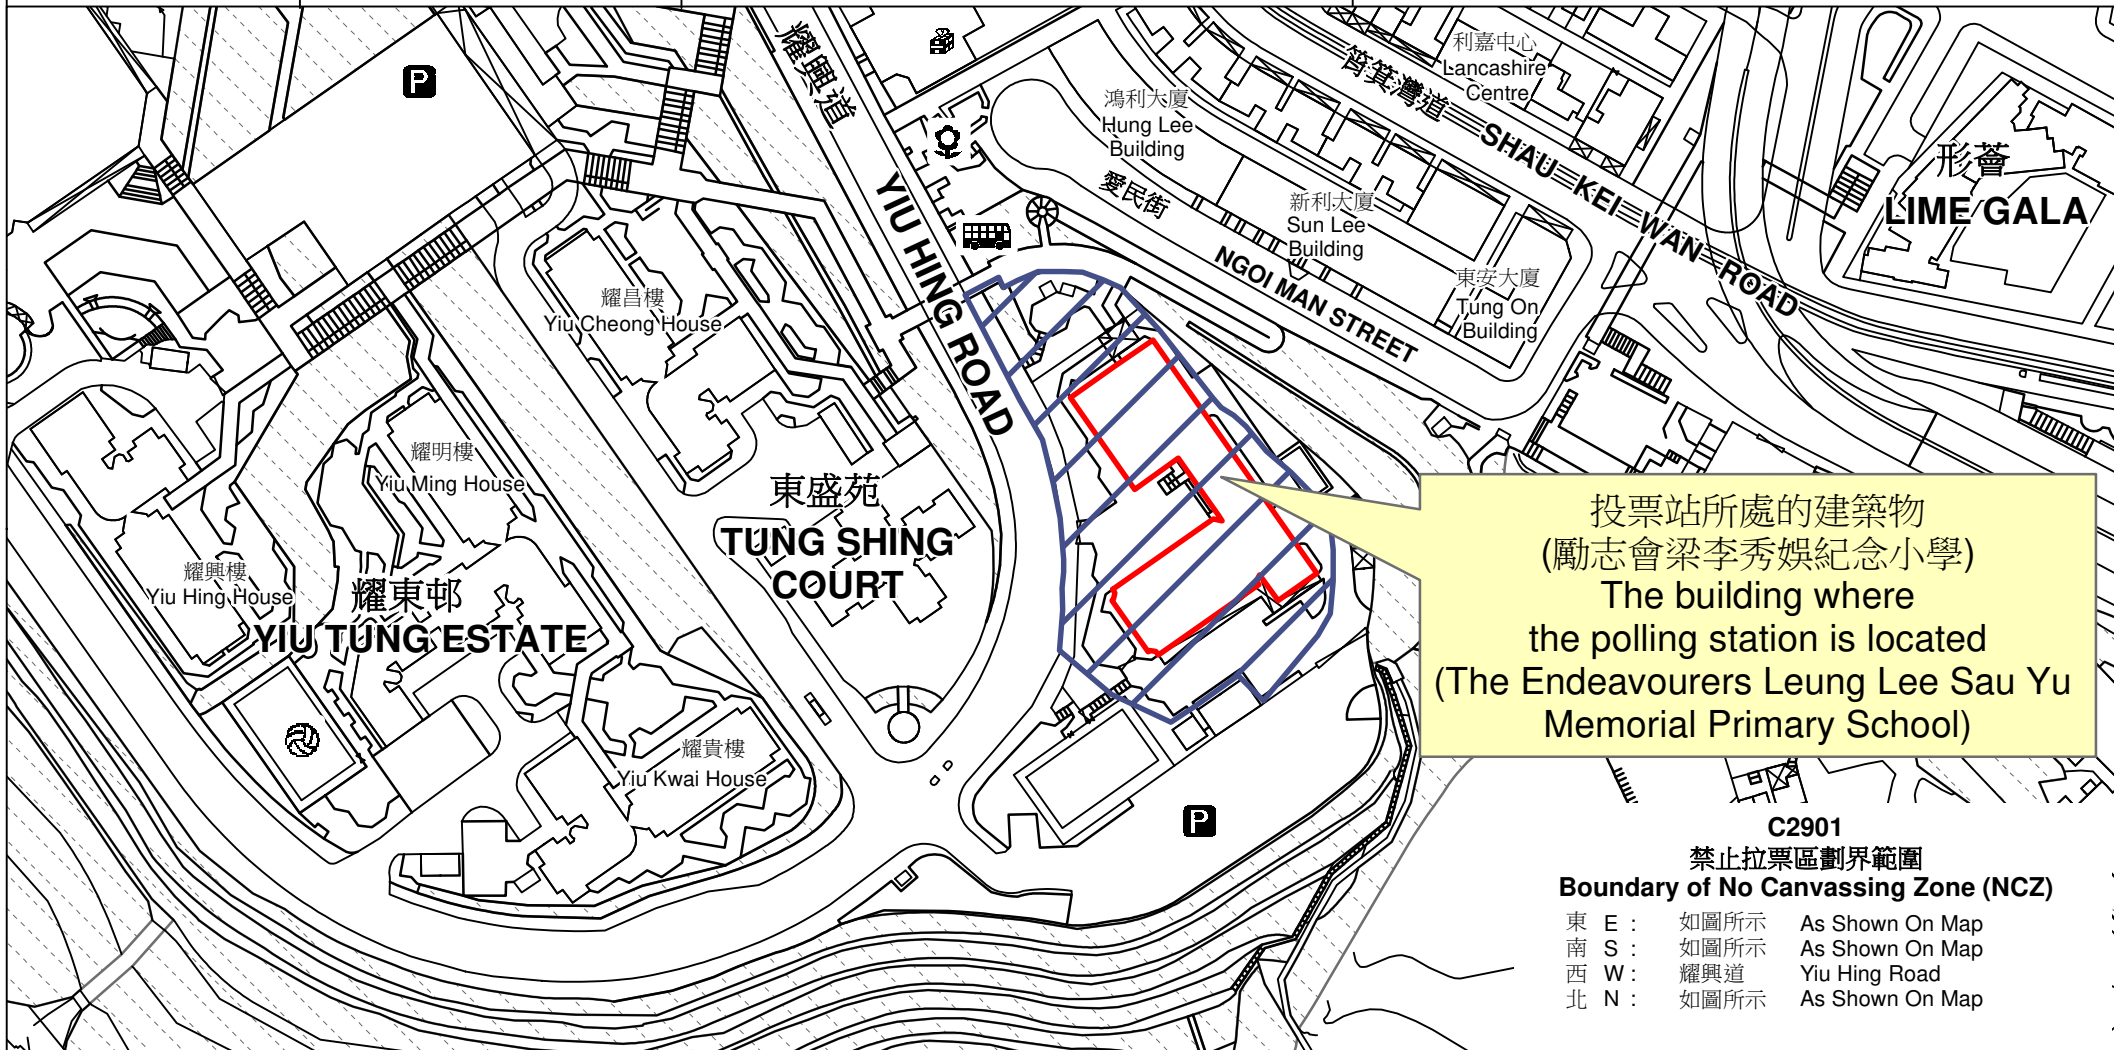

# 投票站位置圖和禁止拉票區 Polling Station - Location Plan & No Canvassing Zone

投票站編號 Polling Station Code	區議會名稱 Name of District Council	2023年區議會一般選舉區議會地方選區代號及名稱 Code & Name of District Council Geographical Constituency for 2023 District Council Ordinary Election	名稱及地址 Name & Address
<b>C2901</b>	<b>東區 EASTERN</b>	<b>C2 康灣 HONG WAN</b>	勵志會梁李秀娛紀念小學 香港筲箕灣耀興道25號地下 <b>The Endeavourers Leung Lee Sau Yu Memorial Primary School</b> G/F, 25 Yiu Hing Road, Shau Kei Wan, Hong Kong

 禁止拉票區  
No Canvassing Zone