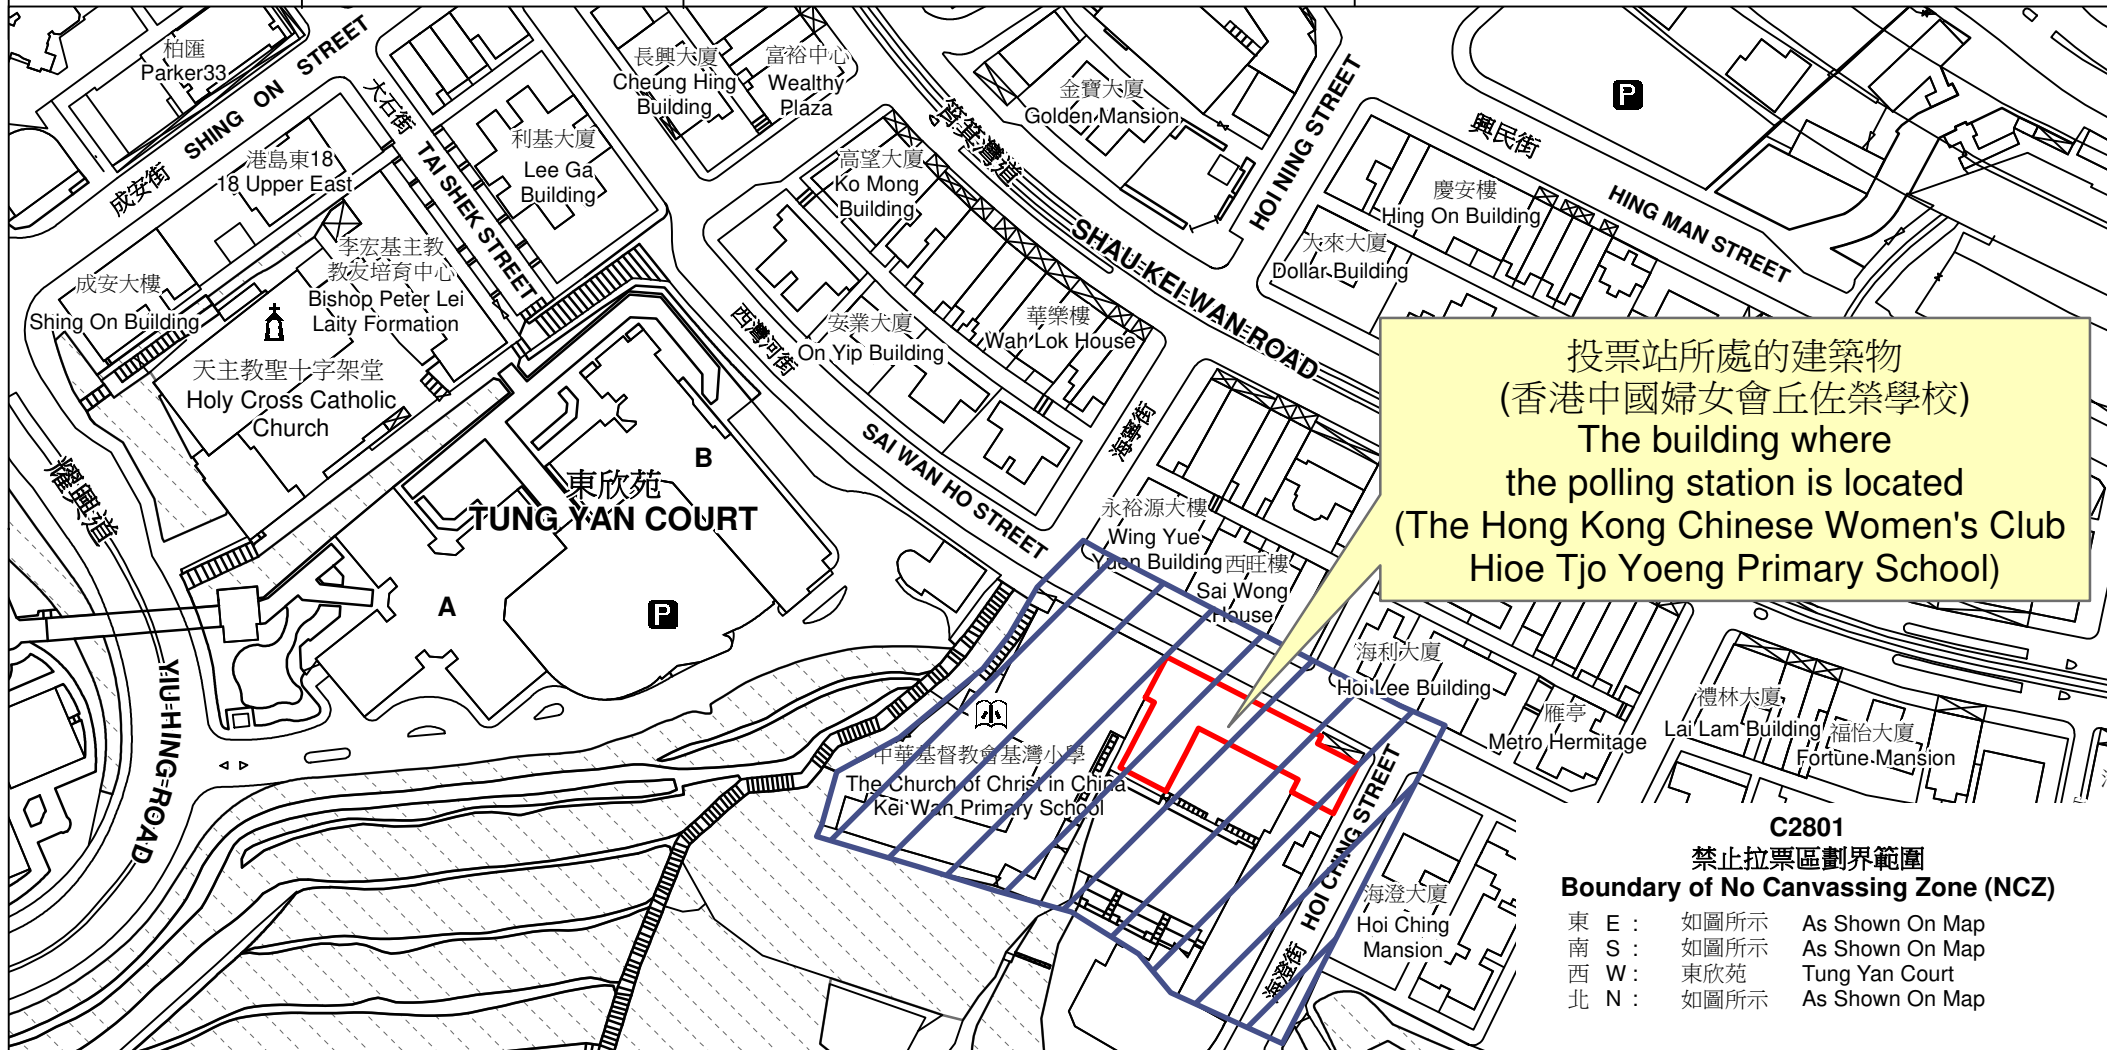

投票站位置圖和禁止拉票區 Polling Station - Location Plan & No Canvassing Zone

投票站編號 Polling Station Code	區議會名稱 Name of District Council	2023年區議會一般選舉區議會地方選區代號及名稱 Code & Name of District Council Geographical Constituency for 2023 District Council Ordinary Election	名稱及地址 Name & Address
C2801	東區 EASTERN	C2 康灣 HONG WAN	香港中國婦女會丘佐榮學校 香港筲箕灣西灣河街61號地下 The Hong Kong Chinese Women's Club Hioe Tjo Yoeng Primary School G/F, No. 61 Sai Wan Ho Street, Shaukiwan, Hong Kong

 禁止拉票區
No Canvassing Zone