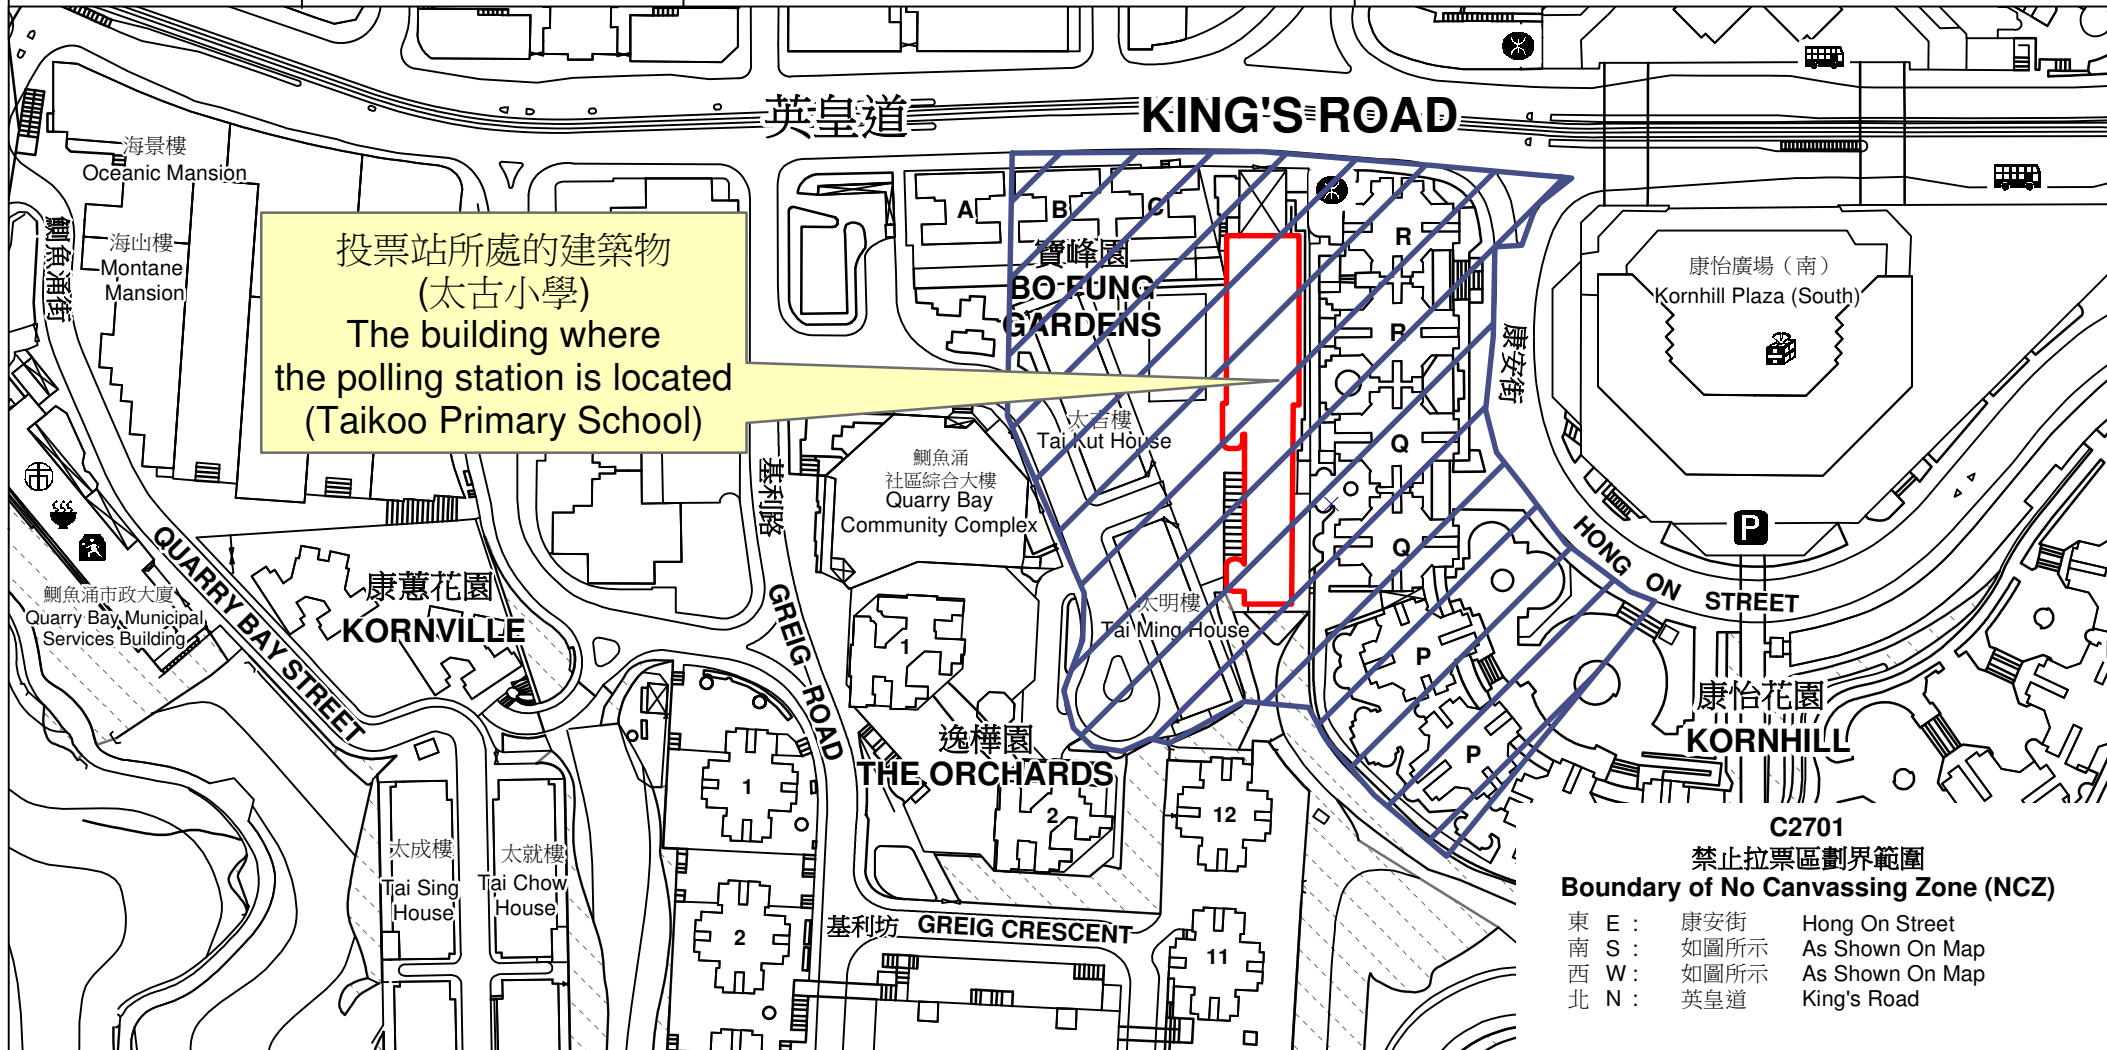

投票站位置圖和禁止拉票區 Polling Station - Location Plan & No Canvassing Zone

投票站編號 Polling Station Code	區議會名稱 Name of District Council	2023年區議會一般選舉區議會地方選區代號及名稱 Code & Name of District Council Geographical Constituency for 2023 District Council Ordinary Election	名稱及地址 Name & Address
C2701	東區 EASTERN	C2 康灣 HONG WAN	太古小學 香港鰂魚涌英皇道1100號地下 Taikoo Primary School G/F, 1100 King's Road, Quarry Bay, Hong Kong

禁止拉票區
No Canvassing Zone