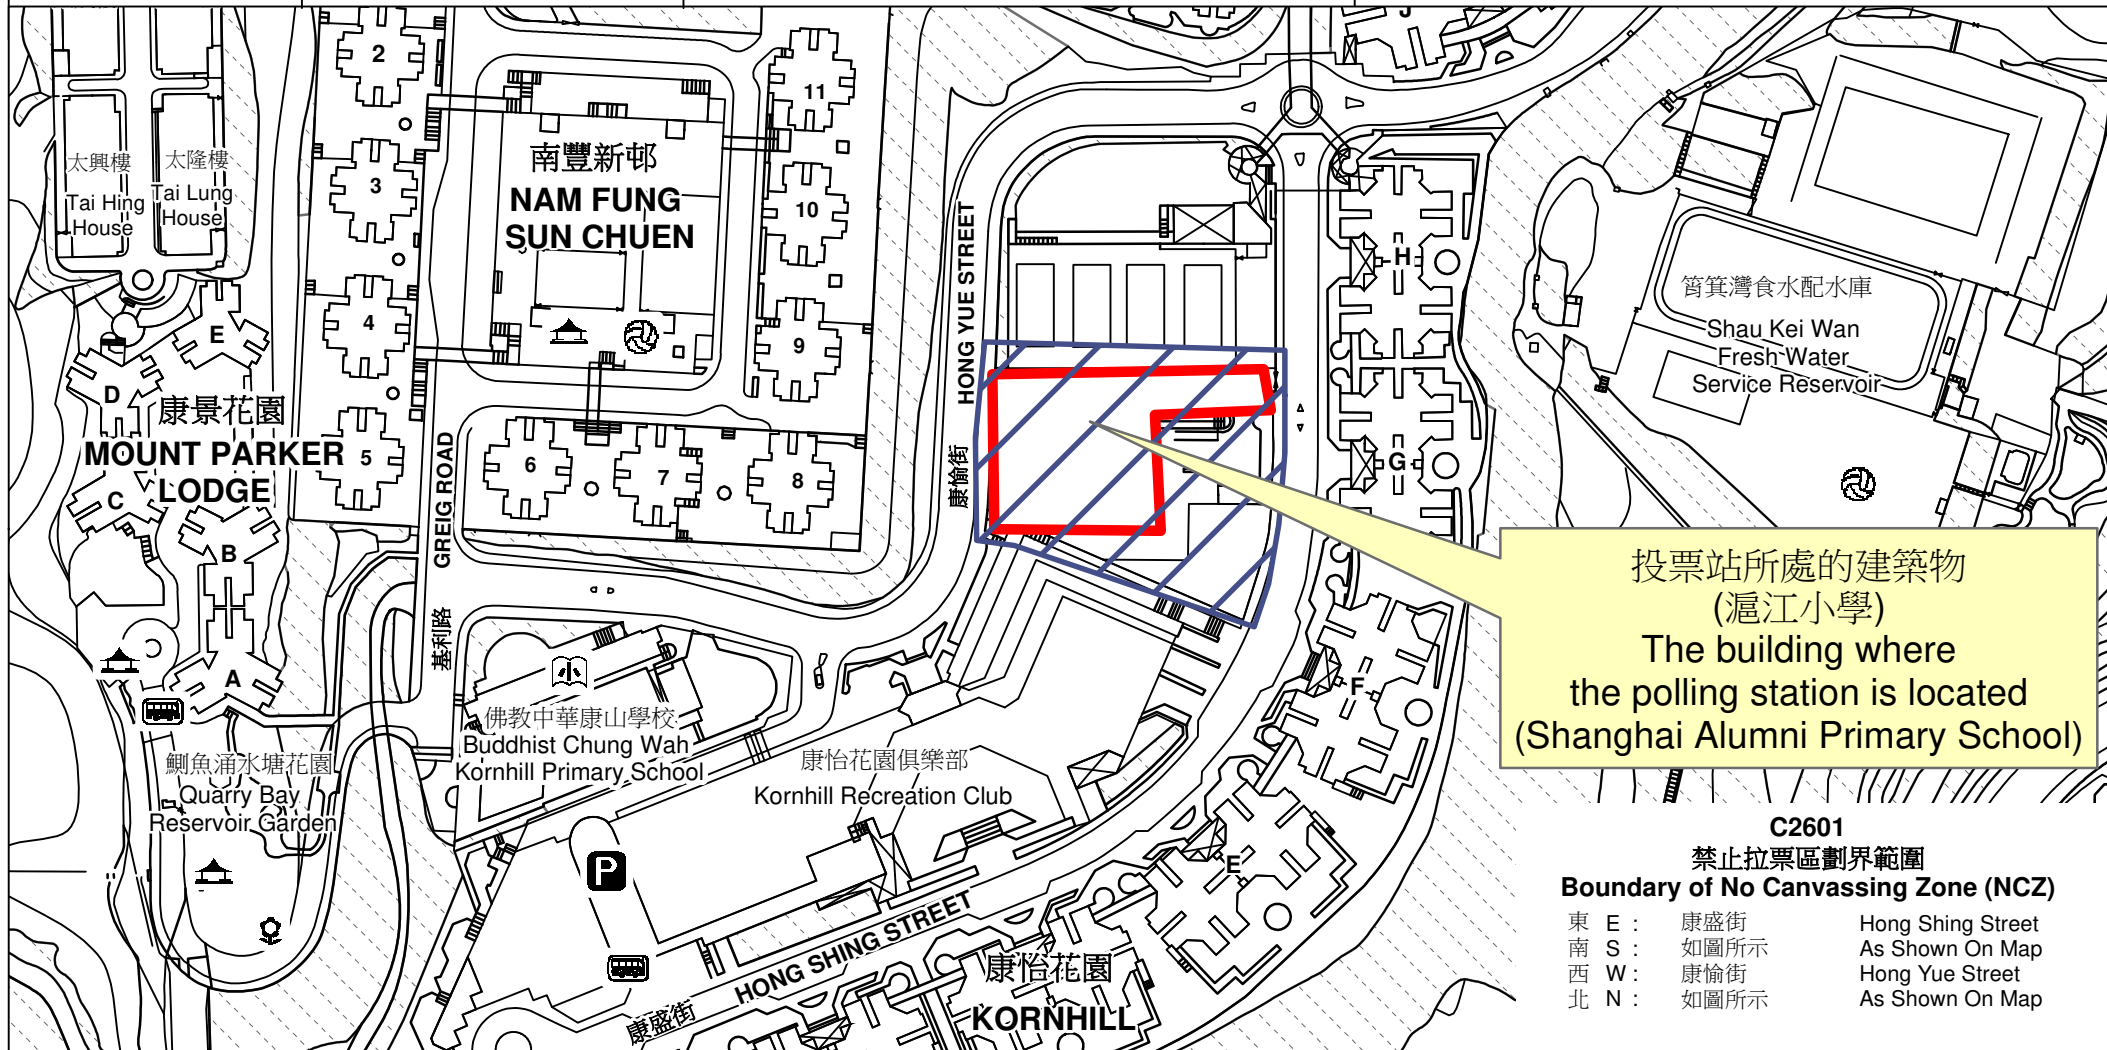

投票站位置圖和禁止拉票區 Polling Station - Location Plan & No Canvassing Zone

投票站編號 Polling Station Code	區議會名稱 Name of District Council	2023年區議會一般選舉區議會地方選區代號及名稱 Code & Name of District Council Geographical Constituency for 2023 District Council Ordinary Election	名稱及地址 Name & Address
C2601	東區 EASTERN	C2 康灣 HONG WAN	滬江小學 香港鰂魚涌康怡花園康盛街14號地下 Shanghai Alumni Primary School G/F, 14 Hong Shing Street, Kornhill, Quarry Bay, Hong Kong

C2601
禁止拉票區劃界範圍
Boundary of No Canvassing Zone (NCZ)

東 E :	康盛街	Hong Shing Street
南 S :	如圖所示	As Shown On Map
西 W :	康愉街	Hong Yue Street
北 N :	如圖所示	As Shown On Map

 禁止拉票區
No Canvassing Zone