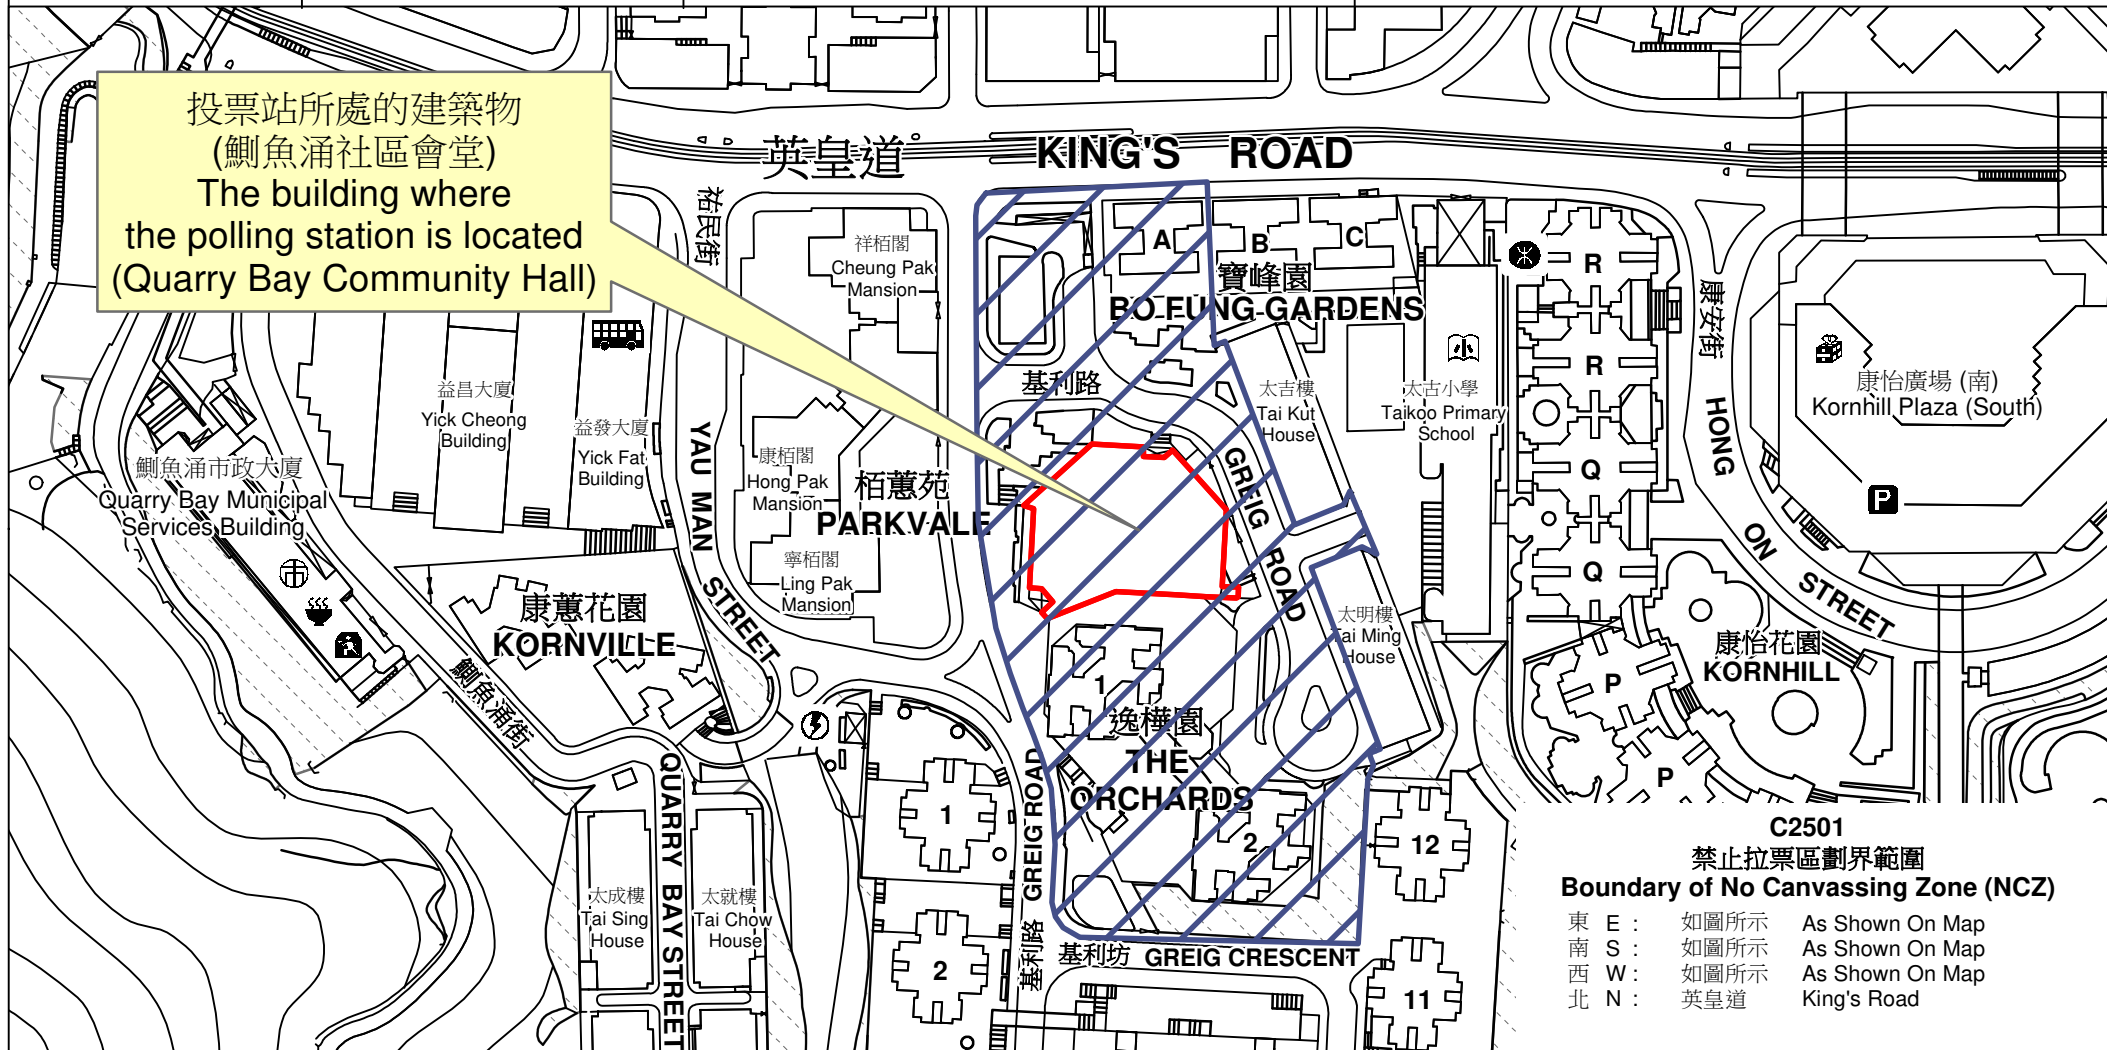

# 投票站位置圖和禁止拉票區 Polling Station - Location Plan & No Canvassing Zone

投票站編號 Polling Station Code	區議會名稱 Name of District Council	2023年區議會一般選舉區議會地方選區代號及名稱 Code & Name of District Council Geographical Constituency for 2023 District Council Ordinary Election	名稱及地址 Name & Address
<b>C2501</b>	<b>東區 EASTERN</b>	<b>C2 康灣 HONG WAN</b>	鰂魚涌社區會堂 香港鰂魚涌基利路1號鰂魚涌社區綜合大樓地下 <b>Quarry Bay Community Hall</b> <b>G/F, Quarry Bay Community Complex, 1 Greig Road, Quarry Bay, Hong Kong</b>

禁止拉票區  
No Canvassing Zone