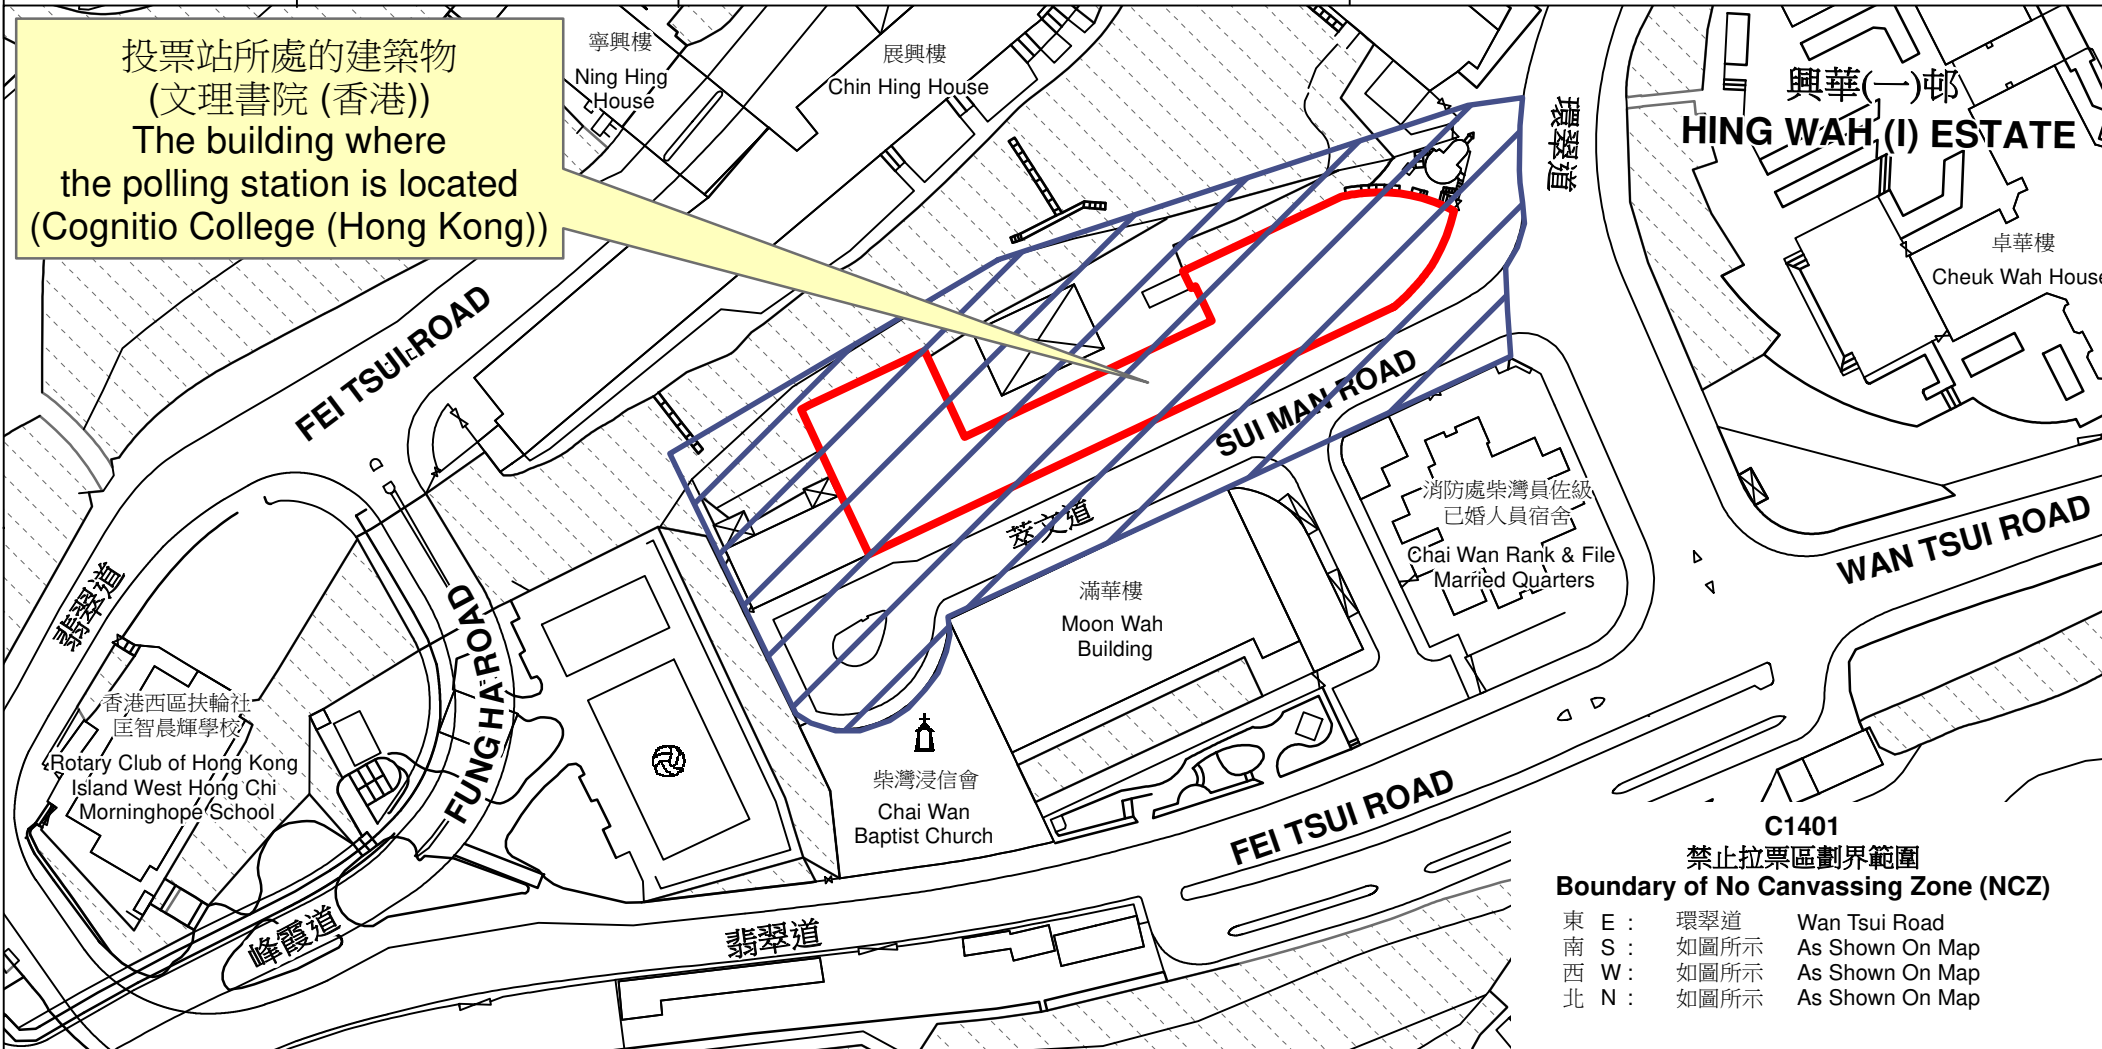

投票站位置圖和禁止拉票區 Polling Station - Location Plan & No Canvassing Zone

投票站編號 Polling Station Code	區議會名稱 Name of District Council	2023年區議會一般選舉區議會地方選區代號及名稱 Code & Name of District Council Geographical Constituency for 2023 District Council Ordinary Election	名稱及地址 Name & Address
C1401	東區 EASTERN	C3 柴灣 CHAI WAN	文理書院 (香港) 香港柴灣萃文道4號地下 Cognitio College (Hong Kong) G/F, 4 Sui Man Road, Chai Wan, Hong Kong

 禁止拉票區
No Canvassing Zone