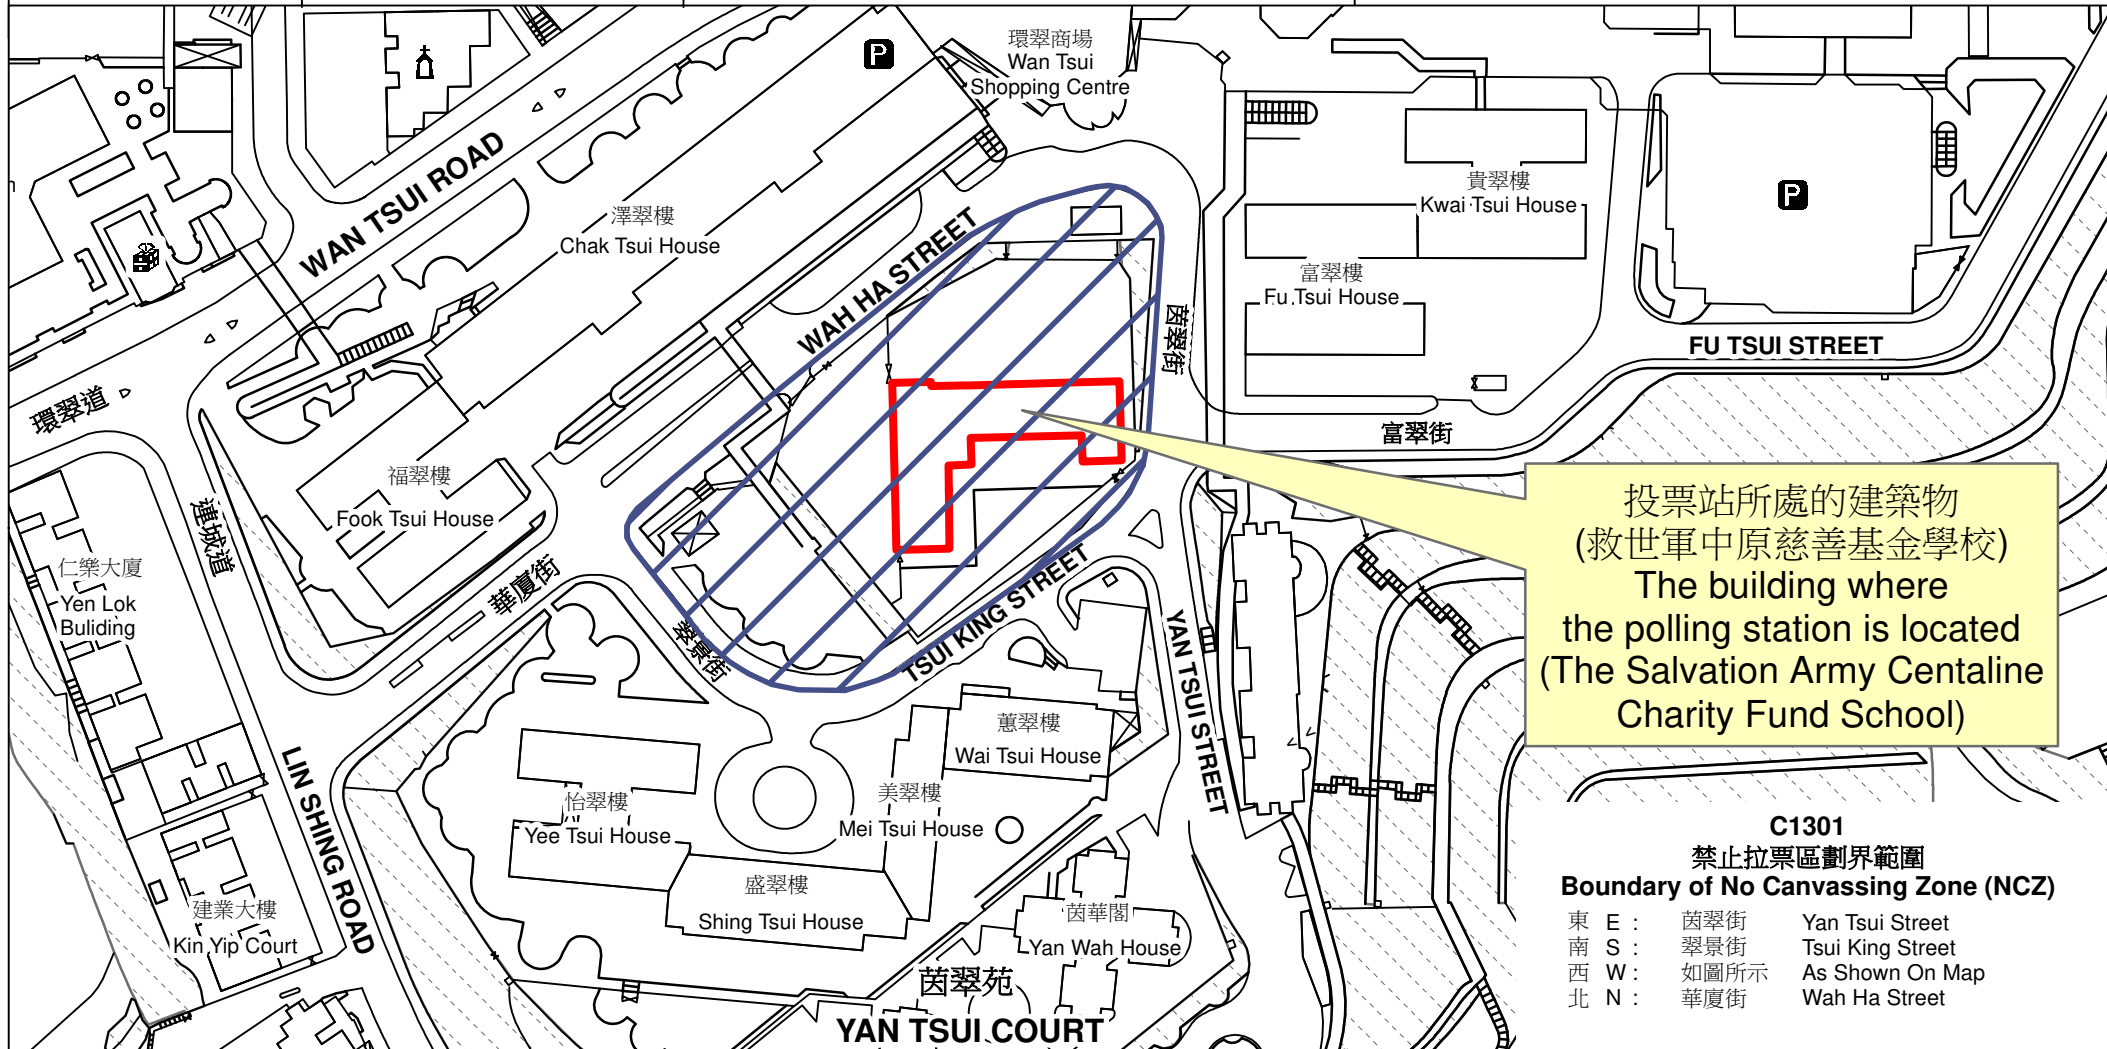

投票站位置圖和禁止拉票區 Polling Station - Location Plan & No Canvassing Zone

投票站編號 Polling Station Code	區議會名稱 Name of District Council	2023年區議會一般選舉區議會地方選區代號及名稱 Code & Name of District Council Geographical Constituency for 2023 District Council Ordinary Election	名稱及地址 Name & Address
C1301	東區 EASTERN	C3 柴灣 CHAI WAN	救世軍中原慈善基金學校 香港柴灣華廈街9號地下 The Salvation Army Centaline Charity Fund School G/F, 9 Wah Ha Street, Chai Wan, Hong Kong

 禁止拉票區
No Canvassing Zone