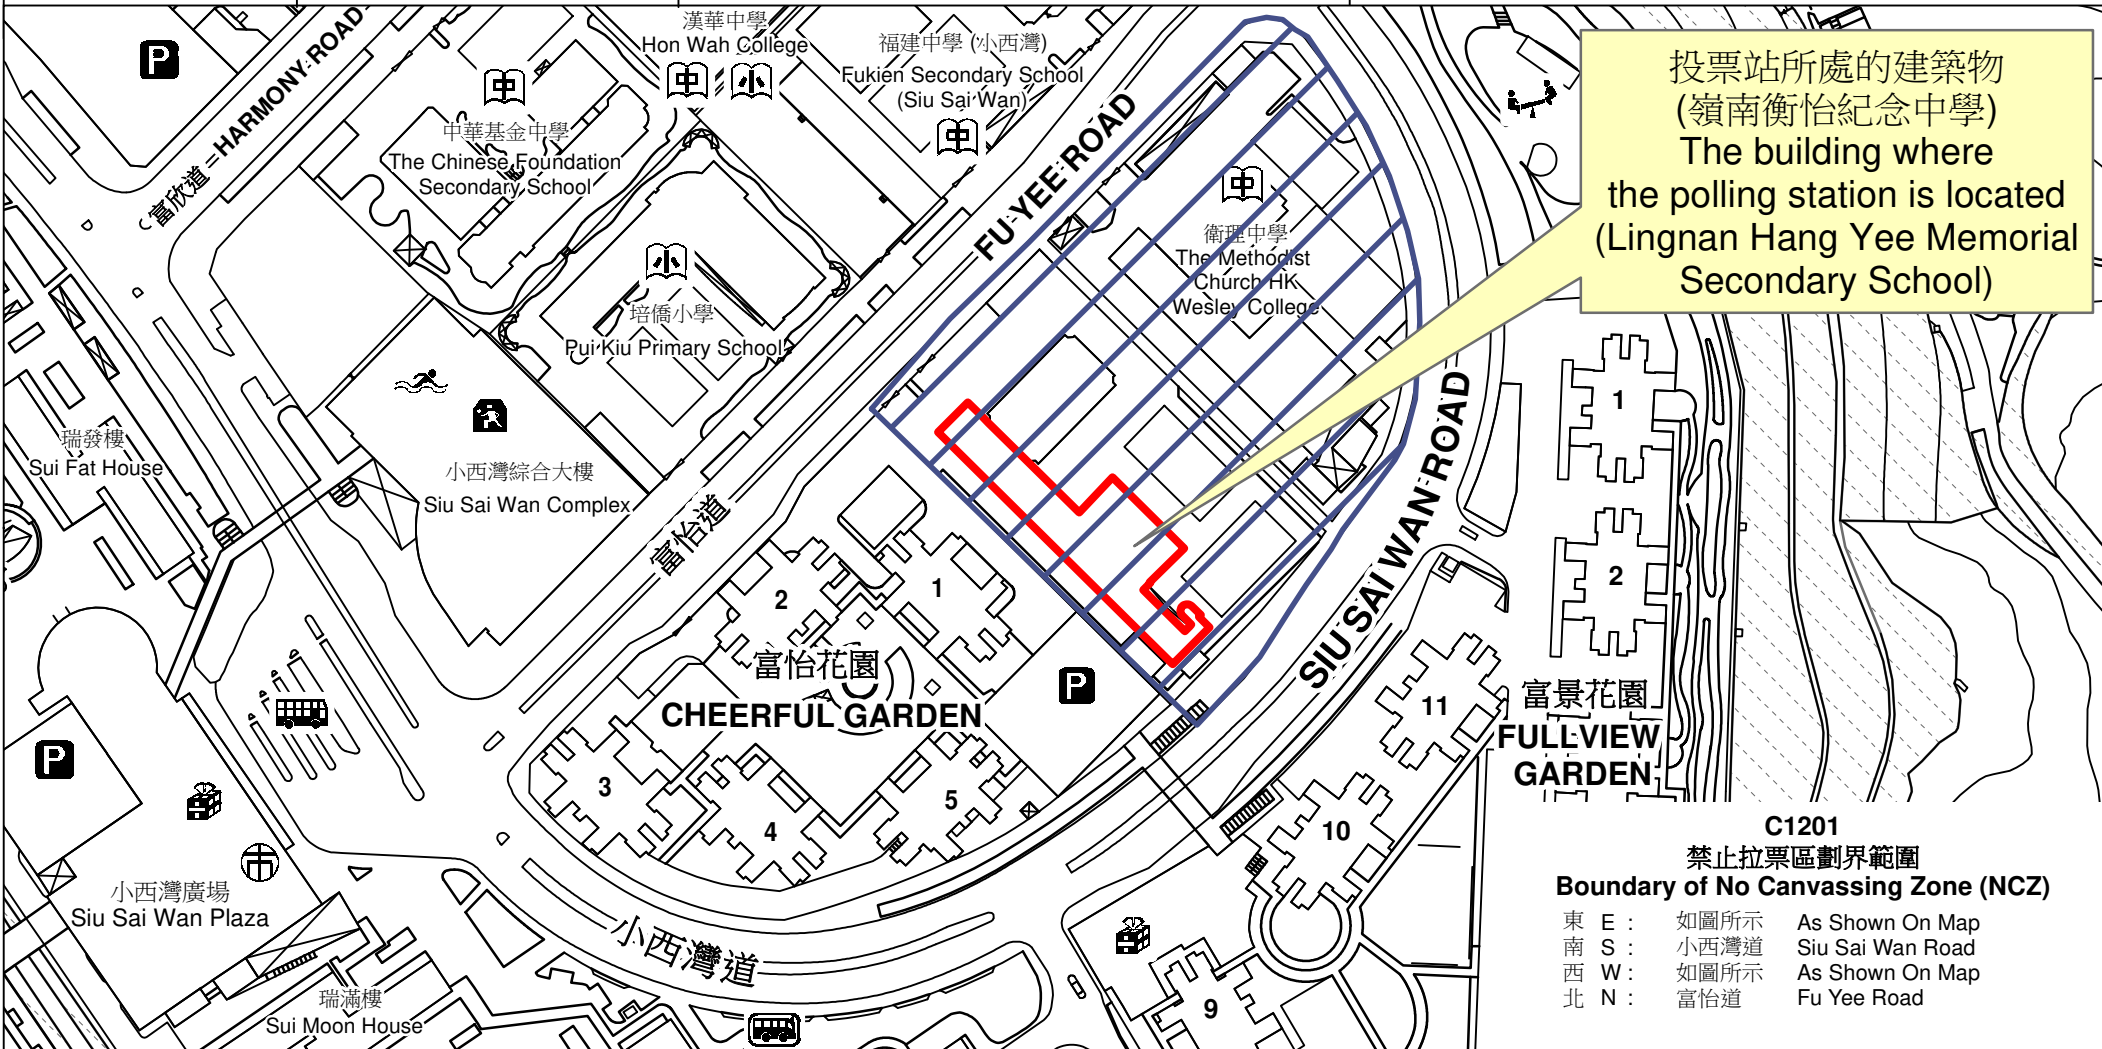

投票站位置圖和禁止拉票區 Polling Station - Location Plan & No Canvassing Zone

投票站編號 Polling Station Code	區議會名稱 Name of District Council	2023年區議會一般選舉區議會地方選區代號及名稱 Code & Name of District Council Geographical Constituency for 2023 District Council Ordinary Election	名稱及地址 Name & Address
C1201	東區 EASTERN	C3 柴灣 CHAI WAN	嶺南衡怡紀念中學 香港柴灣小西灣道31號地下 Lingnan Hang Yee Memorial Secondary School G/F, 31 Siu Sai Wan Road, Chai Wan, Hong Kong

 禁止拉票區
No Canvassing Zone