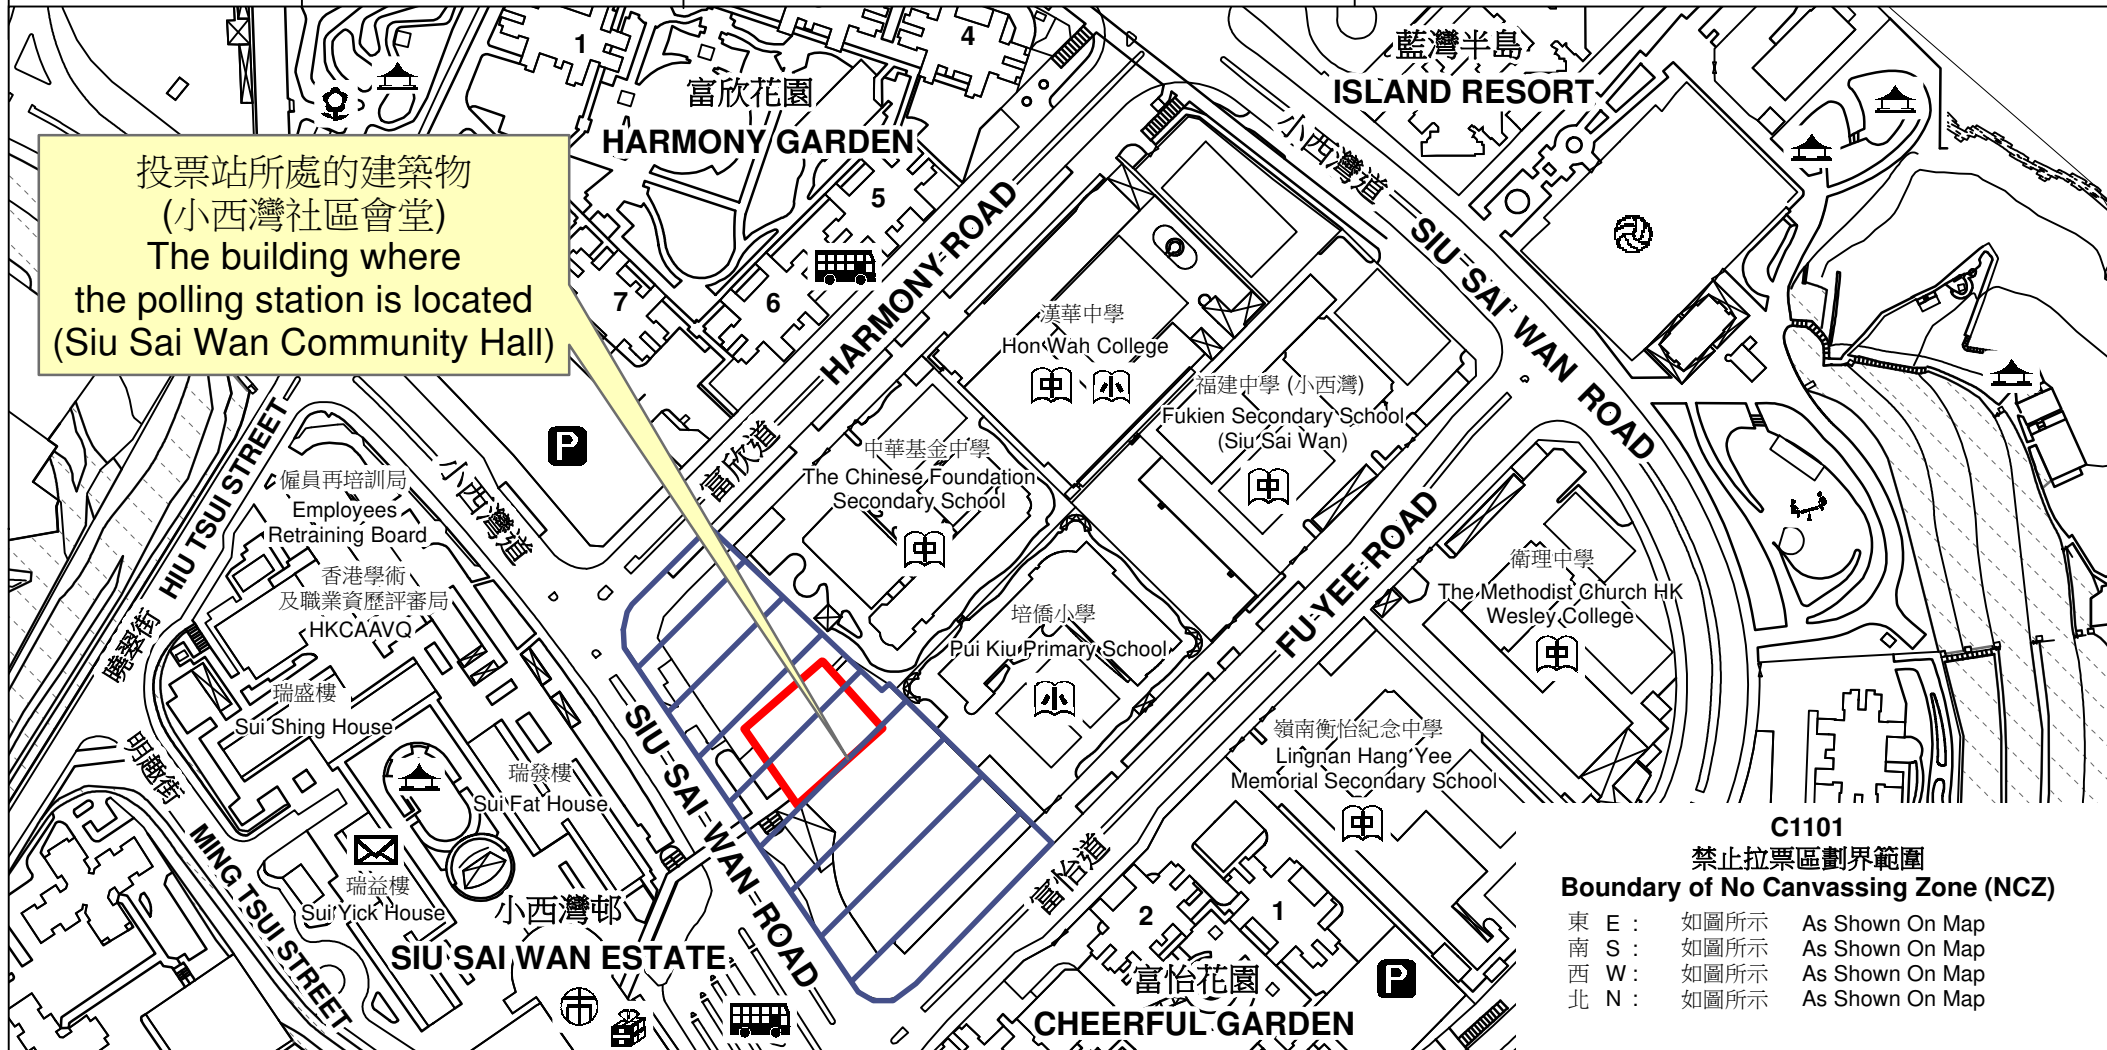

投票站位置圖和禁止拉票區 Polling Station - Location Plan & No Canvassing Zone

投票站編號 Polling Station Code	區議會名稱 Name of District Council	2023年區議會一般選舉區議會地方選區代號及名稱 Code & Name of District Council Geographical Constituency for 2023 District Council Ordinary Election	名稱及地址 Name & Address
C1101	東區 EASTERN	C3 柴灣 CHAI WAN	小西灣社區會堂 香港柴灣小西灣道15號小西灣綜合大樓地下 Siu Sai Wan Community Hall G/F, Siu Sai Wan Complex, 15 Siu Sai Wan Road, Chai Wan, Hong Kong

 禁止拉票區
No Canvassing Zone