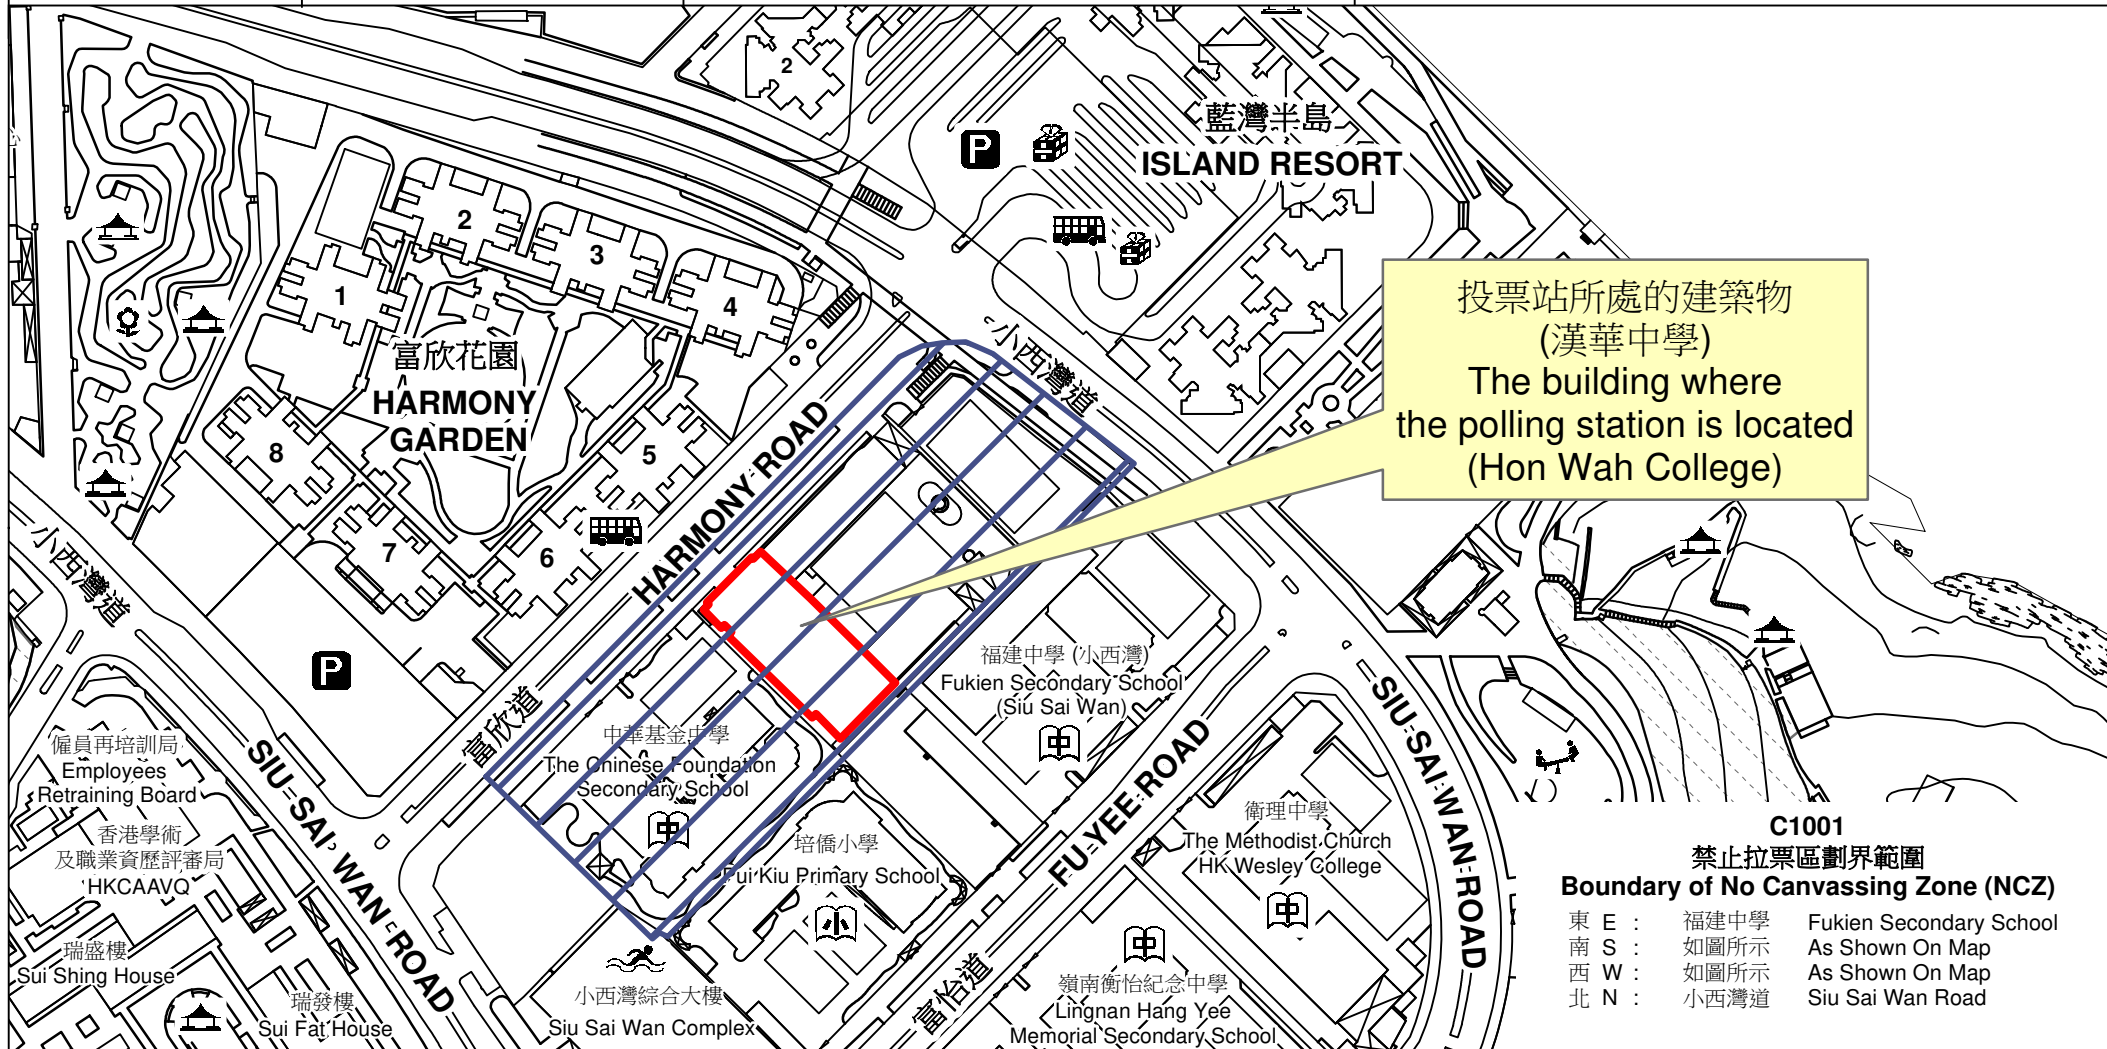

投票站位置圖和禁止拉票區 Polling Station - Location Plan & No Canvassing Zone

投票站編號 Polling Station Code	區議會名稱 Name of District Council	2023年區議會一般選舉區議會地方選區代號及名稱 Code & Name of District Council Geographical Constituency for 2023 District Council Ordinary Election	名稱及地址 Name & Address
C1001	東區 EASTERN	C3 柴灣 CHAI WAN	漢華中學 香港小西灣富欣道3號地下 Hon Wah College G/F, 3 Harmony Road, Siu Sai Wan, Hong Kong

投票站所處的建築物
(漢華中學)
The building where
the polling station is located
(Hon Wah College)

C1001
禁止拉票區劃界範圍
Boundary of No Canvassing Zone (NCZ)

東 E :	福建中學	Fukien Secondary School
南 S :	如圖所示	As Shown On Map
西 W :	如圖所示	As Shown On Map
北 N :	小西灣道	Siu Sai Wan Road

 禁止拉票區
No Canvassing Zone