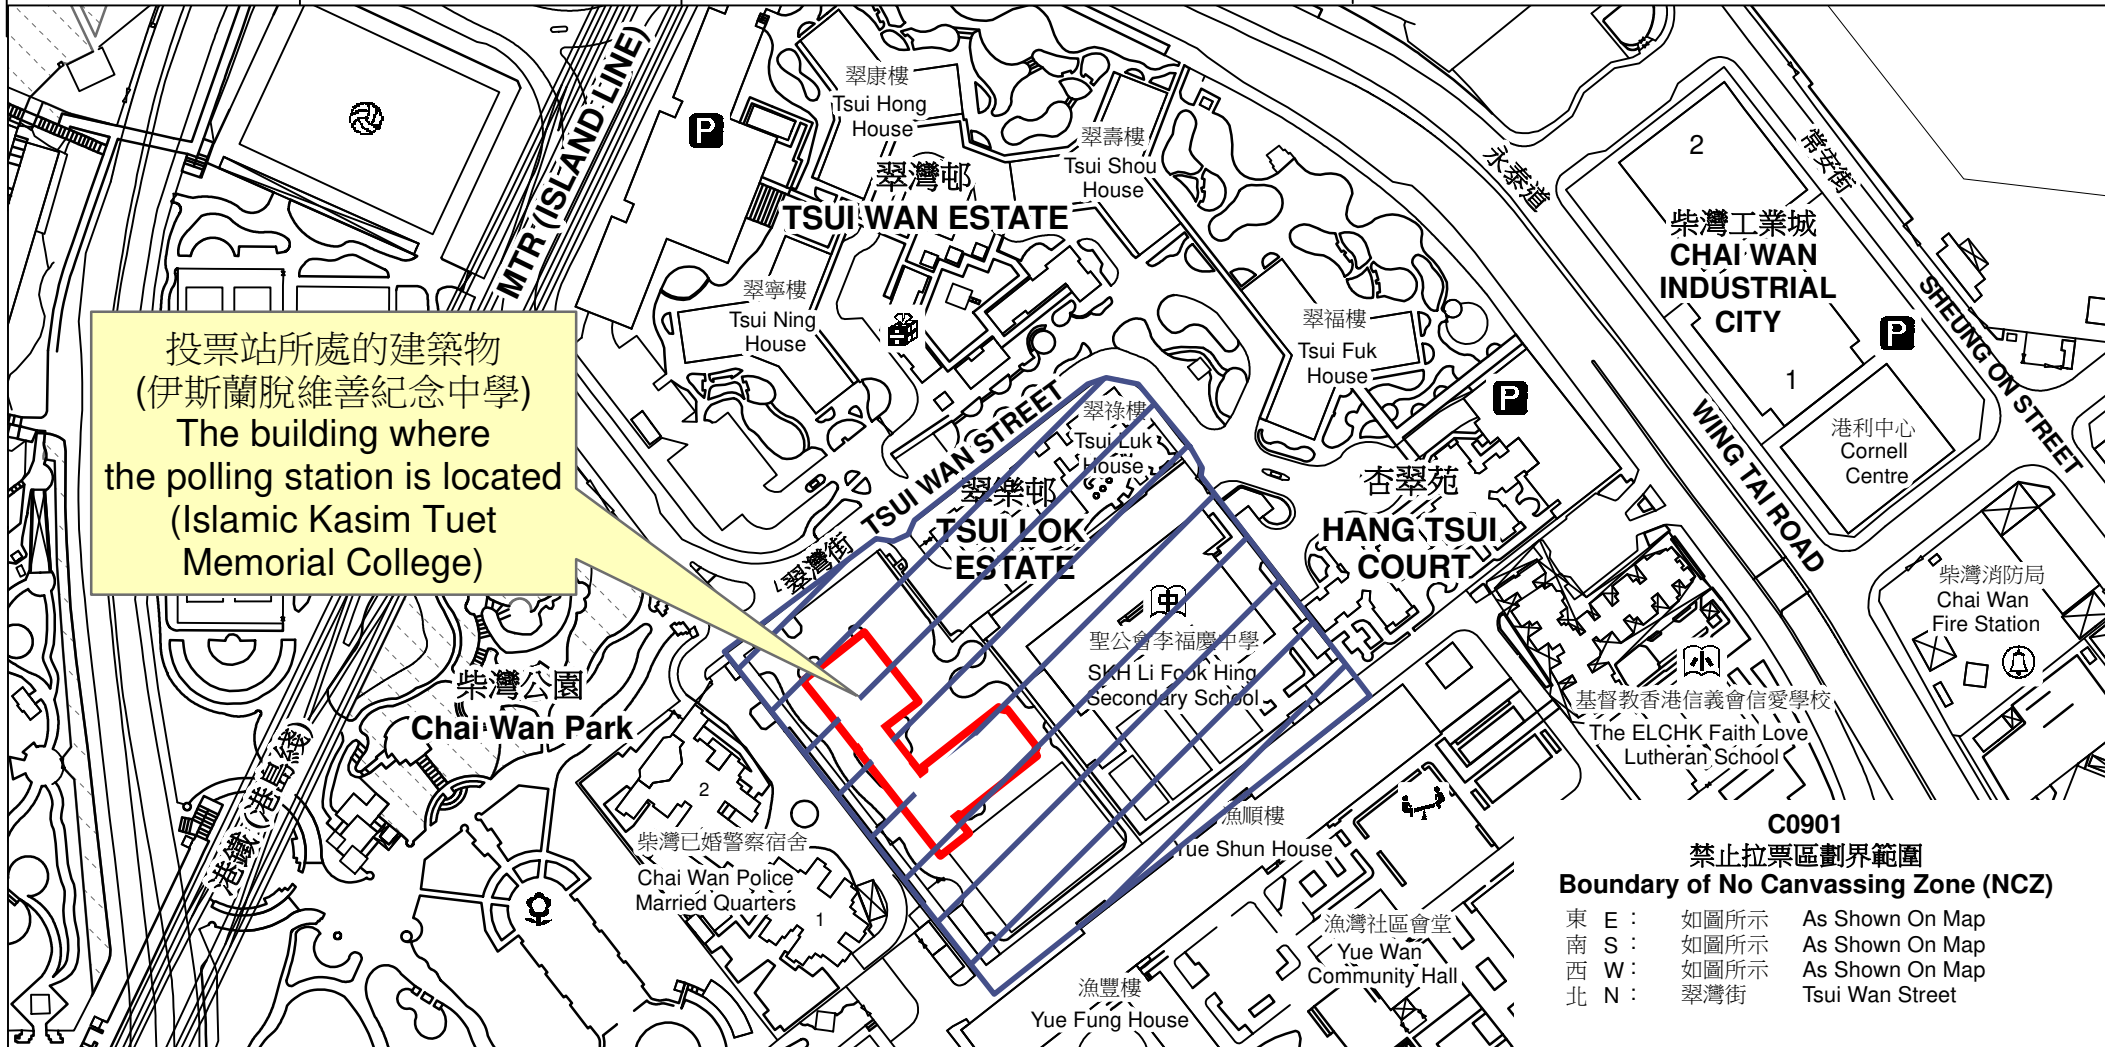

# 投票站位置圖和禁止拉票區 Polling Station - Location Plan & No Canvassing Zone

投票站編號 Polling Station Code	區議會名稱 Name of District Council	2023年區議會一般選舉區議會地方選區代號及名稱 Code & Name of District Council Geographical Constituency for 2023 District Council Ordinary Election	名稱及地址 Name & Address
<b>C0901</b>	<b>東區 EASTERN</b>	<b>C3 柴灣 CHAI WAN</b>	伊斯蘭脫維善紀念中學 香港柴灣翠灣街22號地下 <b>Islamic Kasim Tuet Memorial College</b> G/F, 22 Tsui Wan Street Chai Wan Hong Kong

 禁止拉票區  
No Canvassing Zone