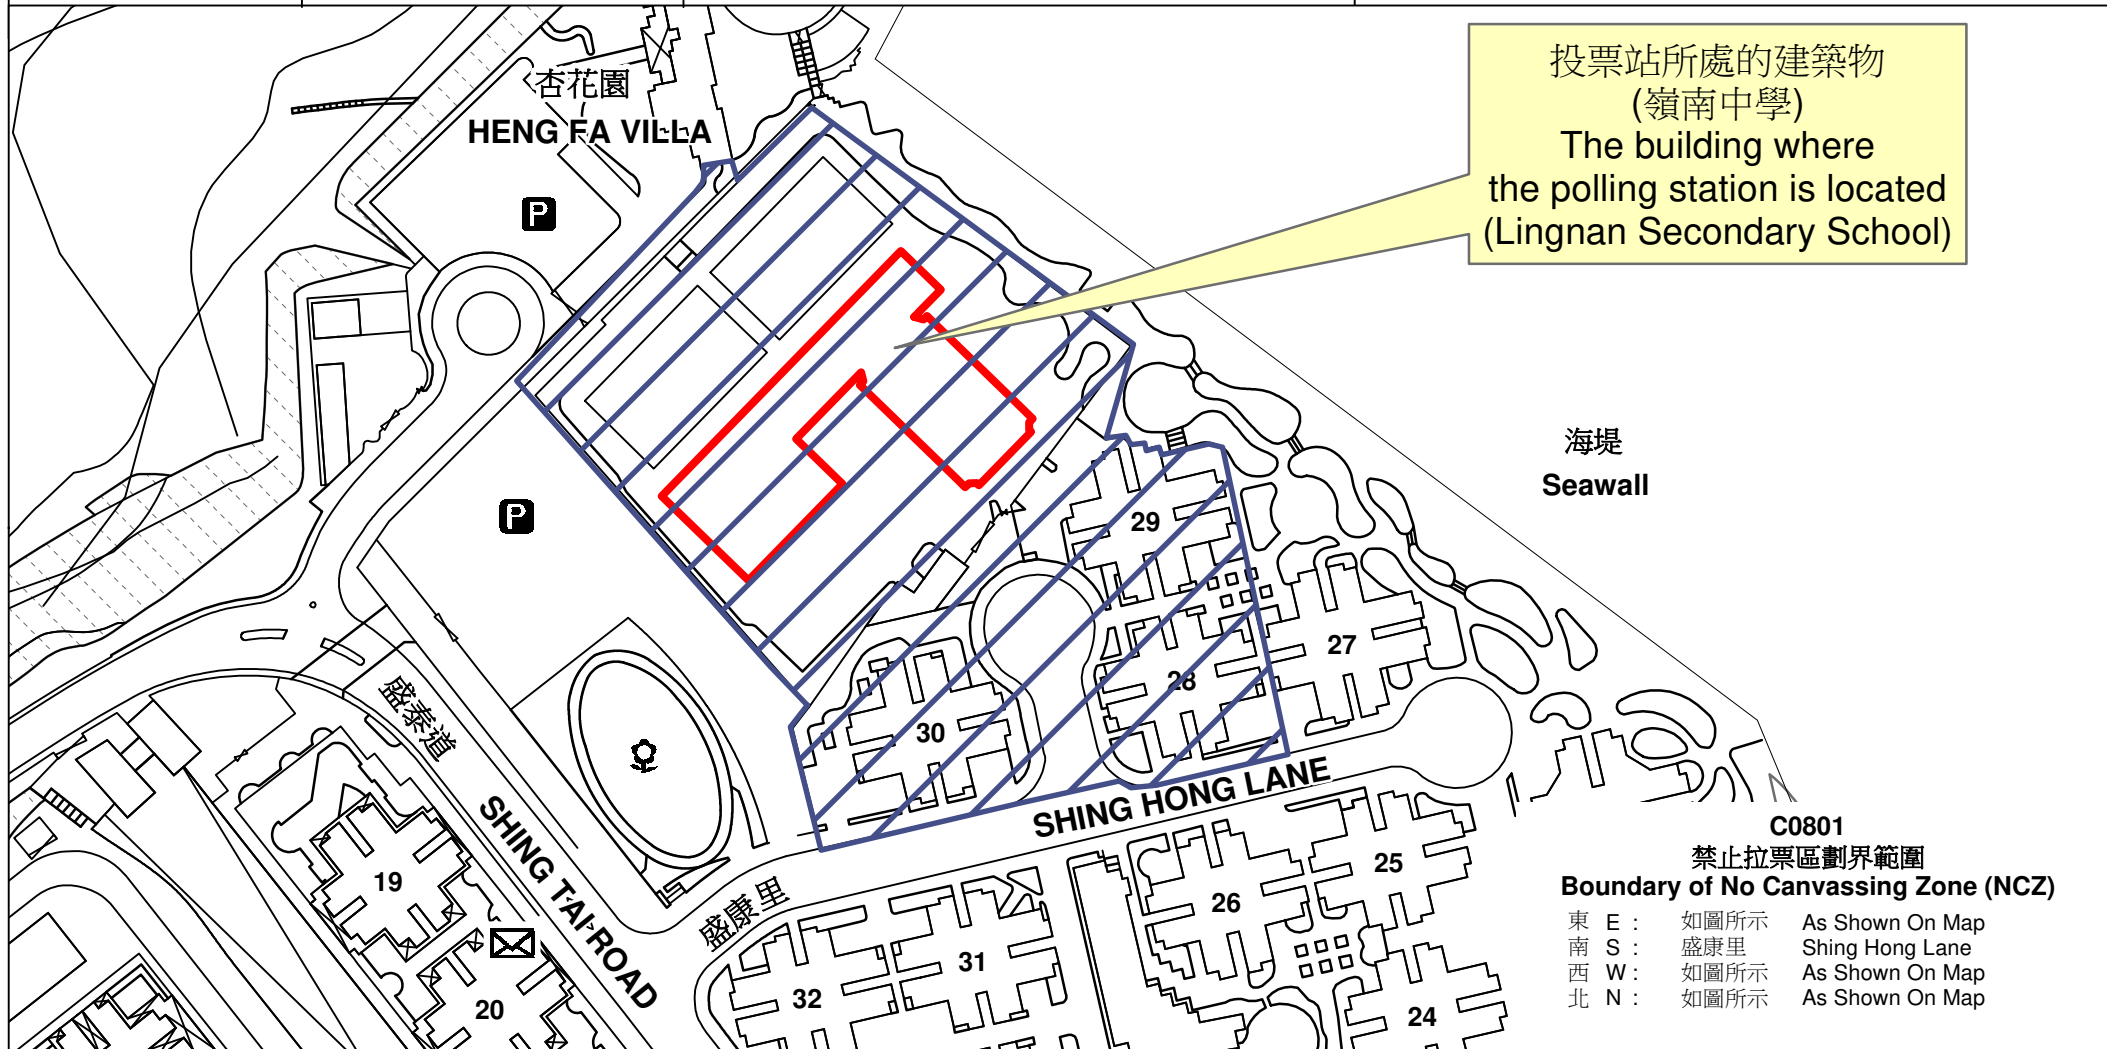

# 投票站位置圖和禁止拉票區 Polling Station - Location Plan & No Canvassing Zone

投票站編號 Polling Station Code	區議會名稱 Name of District Council	2023年區議會一般選舉區議會地方選區代號及名稱 Code & Name of District Council Geographical Constituency for 2023 District Council Ordinary Election	名稱及地址 Name & Address
<b>C0801</b>	<b>東區 EASTERN</b>	<b>C3 柴灣 CHAI WAN</b>	嶺南中學 香港杏花邨盛康里6號地下 <b>Lingnan Secondary School</b> G/F, 6 Shing Hong Lane, Heng Fa Chuen, Hong Kong

 禁止拉票區  
No Canvassing Zone