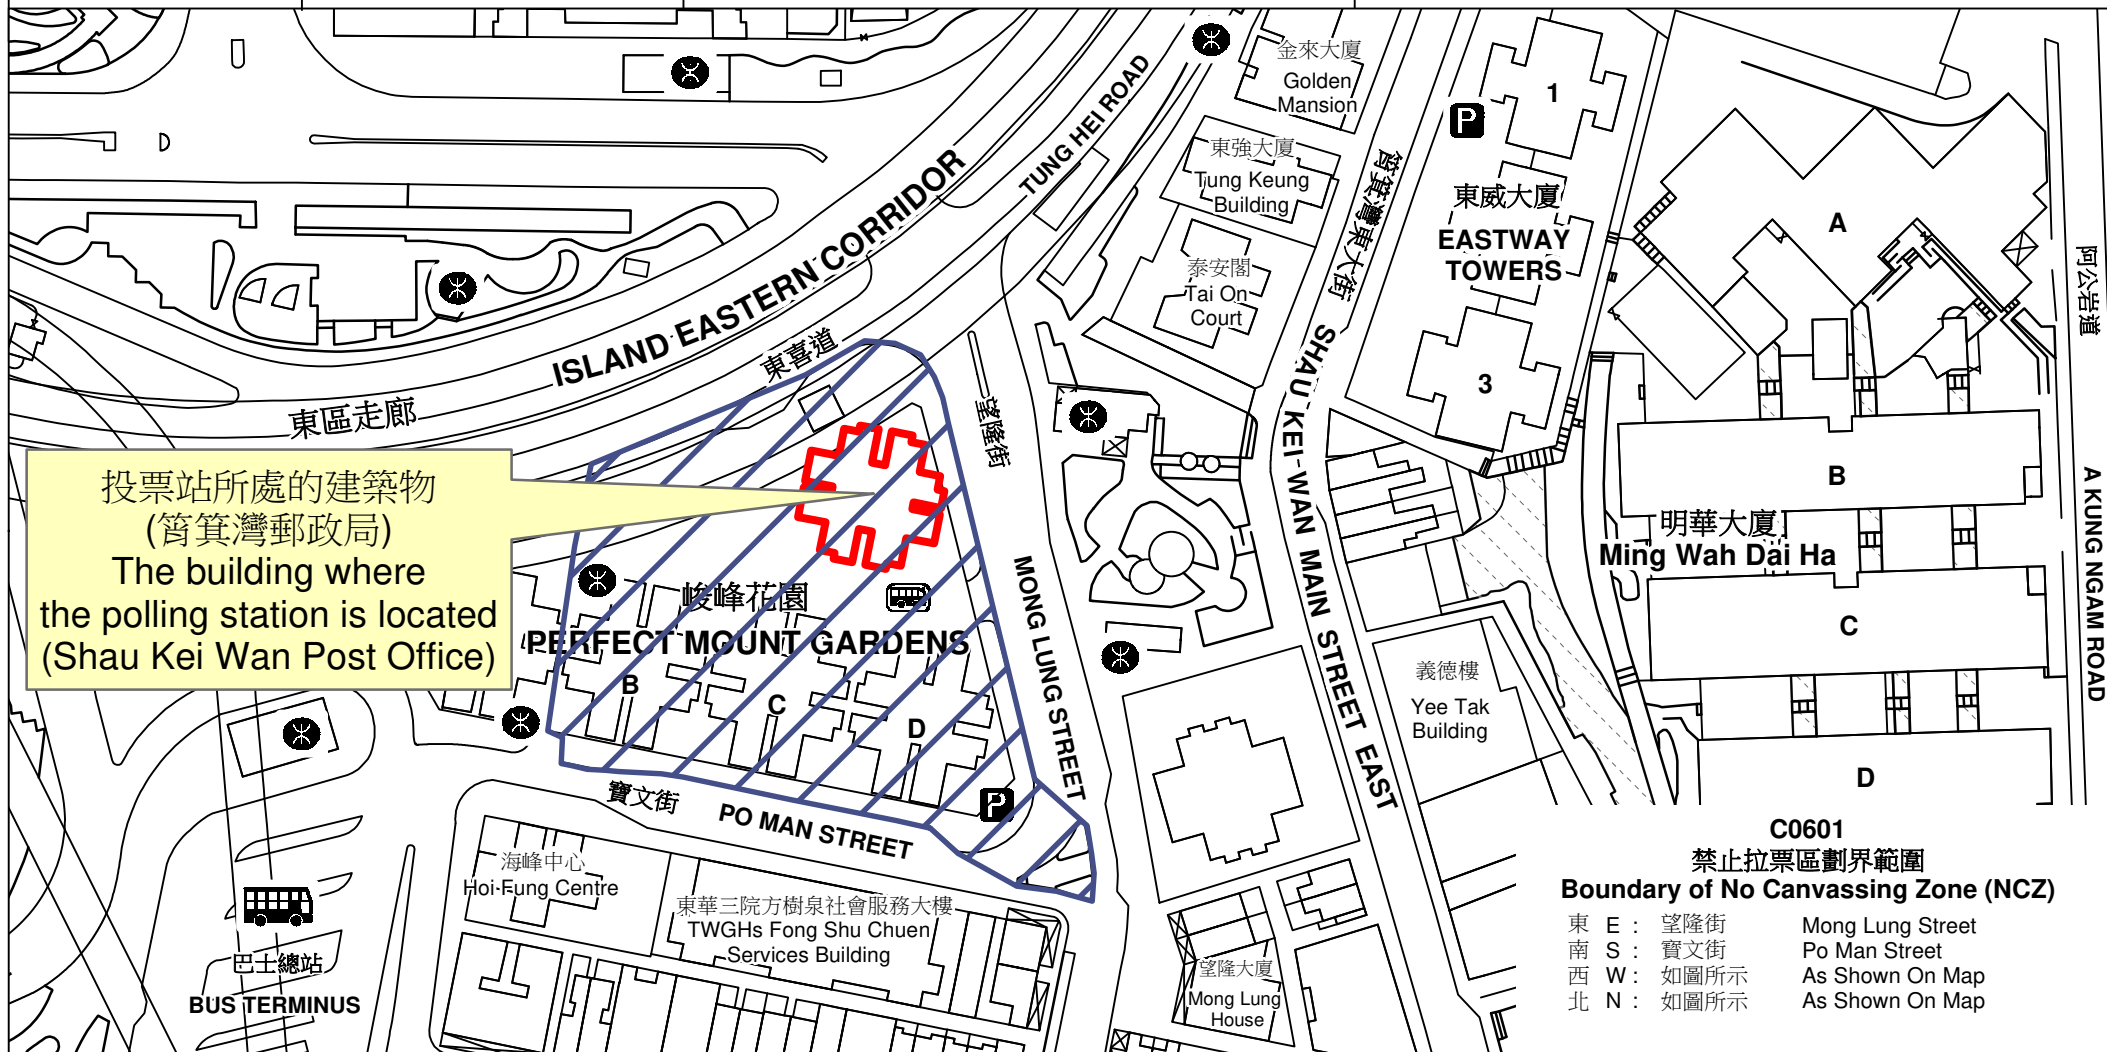

投票站位置圖和禁止拉票區 Polling Station - Location Plan & No Canvassing Zone

投票站編號 Polling Station Code	區議會名稱 Name of District Council	2023年區議會一般選舉區議會地方選區代號及名稱 Code & Name of District Council Geographical Constituency for 2023 District Council Ordinary Election	名稱及地址 Name & Address
C0601	東區 EASTERN	C2 康灣 HONG WAN	筲箕灣郵政局 香港筲箕灣寶文街1號峻峰花園地下 Shau Kei Wan Post Office G/F, Perfect Mount Gardens, 1 Po Man Street, Shau Kei Wan, Hong Kong

投票站所處的建築物
(筲箕灣郵政局)
The building where
the polling station is located
(Shau Kei Wan Post Office)

C0601
禁止拉票區劃界範圍
Boundary of No Canvassing Zone (NCZ)

東 E :	望隆街	Mong Lung Street
南 S :	寶文街	Po Man Street
西 W :	如圖所示	As Shown On Map
北 N :	如圖所示	As Shown On Map

 禁止拉票區
No Canvassing Zone