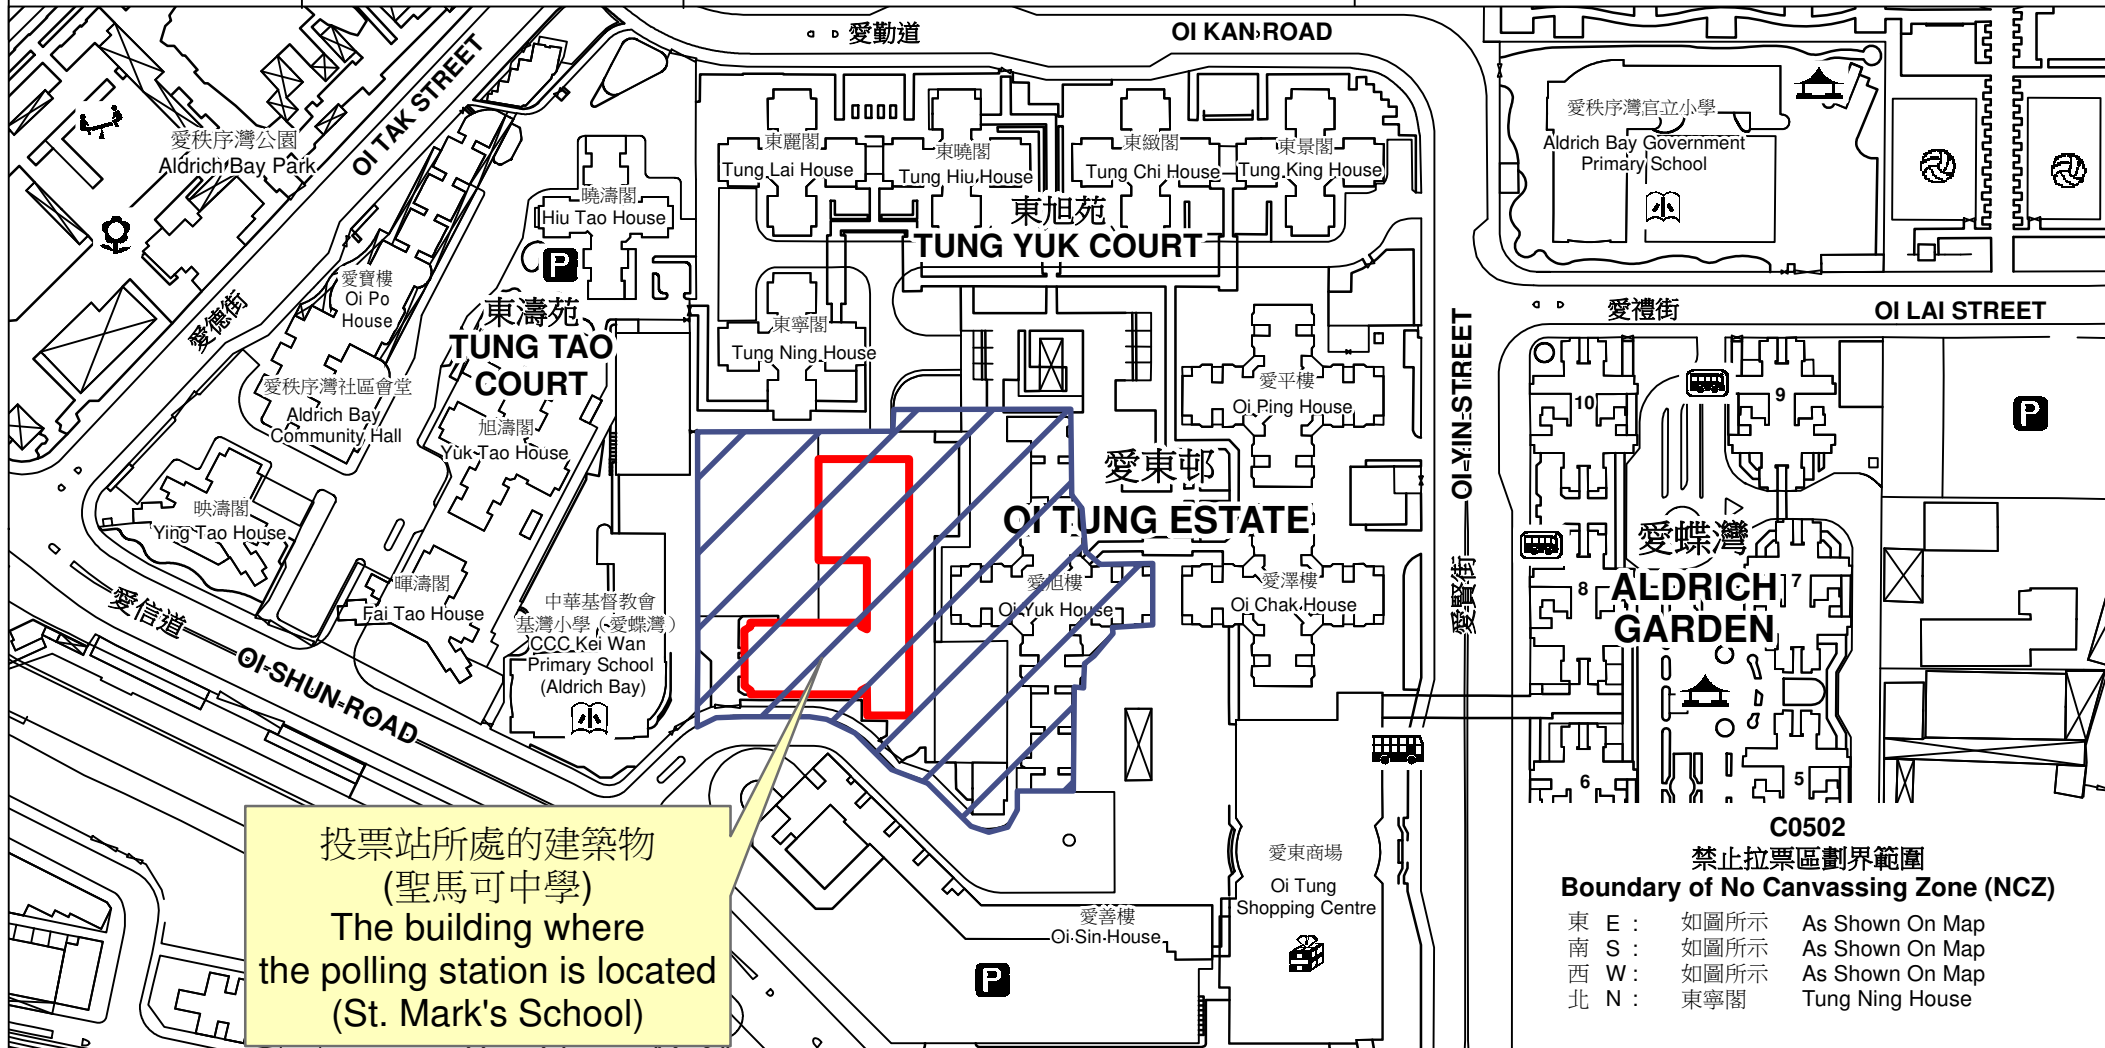

投票站位置圖和禁止拉票區 Polling Station - Location Plan & No Canvassing Zone

投票站編號 Polling Station Code	區議會名稱 Name of District Council	2023年區議會一般選舉區議會地方選區代號及名稱 Code & Name of District Council Geographical Constituency for 2023 District Council Ordinary Election	名稱及地址 Name & Address
C0502	東區 EASTERN	C2 康灣 HONG WAN	聖馬可中學 香港筲箕灣愛秩序灣愛賢街18號地下 St. Mark's School G/F, 18 Oi Yin Street, Aldrich Bay, Shau Kei Wan, Hong Kong

 禁止拉票區
No Canvassing Zone