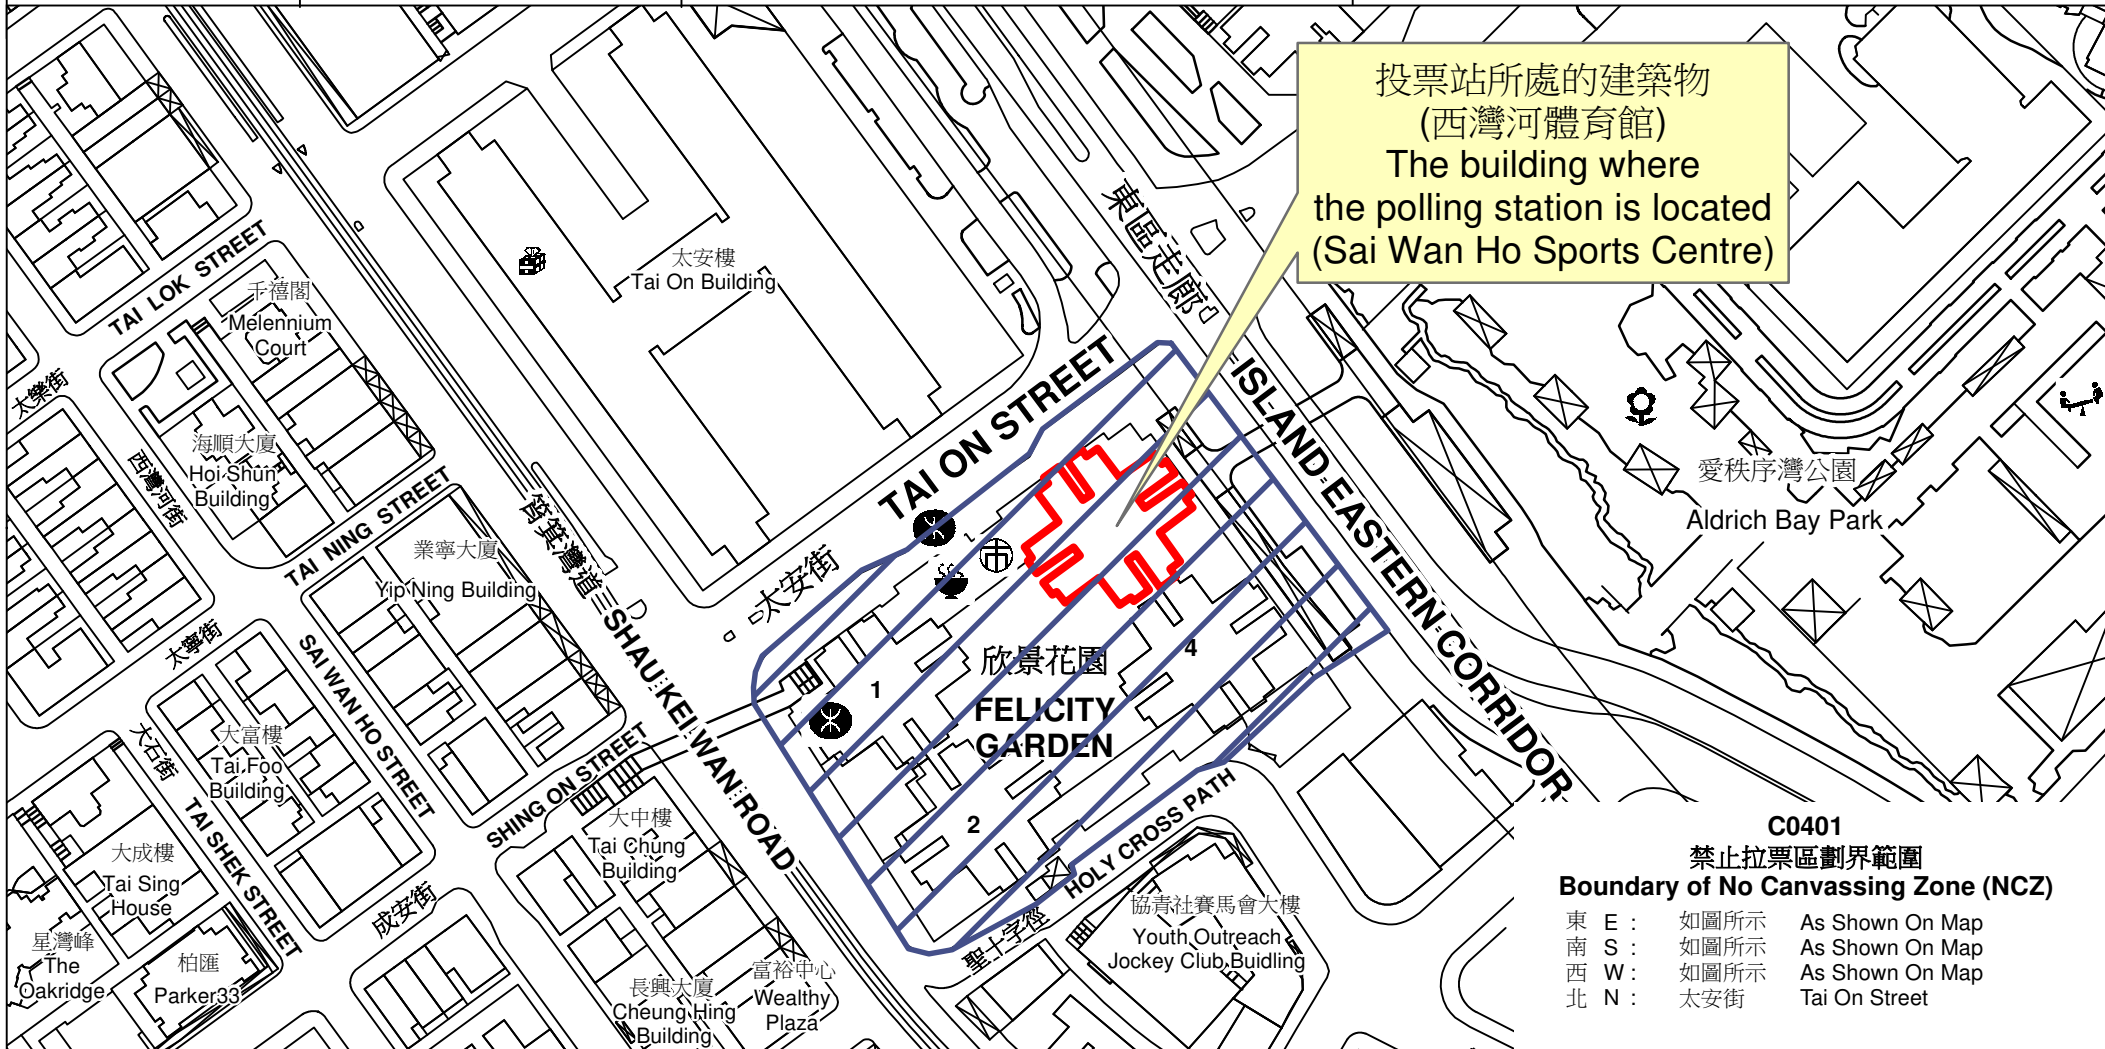

投票站位置圖和禁止拉票區 Polling Station - Location Plan & No Canvassing Zone

投票站編號 Polling Station Code	區議會名稱 Name of District Council	2023年區議會一般選舉區議會地方選區代號及名稱 Code & Name of District Council Geographical Constituency for 2023 District Council Ordinary Election	名稱及地址 Name & Address
C0401	東區 EASTERN	C2 康灣 HONG WAN	西灣河體育館 香港西灣河筲箕灣道111號2樓 Sai Wan Ho Sports Centre 2/F, 111 Shau Kei Wan Road, Sai Wan Ho, Hong Kong

投票站所處的建築物
(西灣河體育館)
The building where
the polling station is located
(Sai Wan Ho Sports Centre)

C0401
禁止拉票區劃界範圍
Boundary of No Canvassing Zone (NCZ)

東 E :	如圖所示	As Shown On Map
南 S :	如圖所示	As Shown On Map
西 W :	如圖所示	As Shown On Map
北 N :	太安街	Tai On Street

 禁止拉票區
No Canvassing Zone