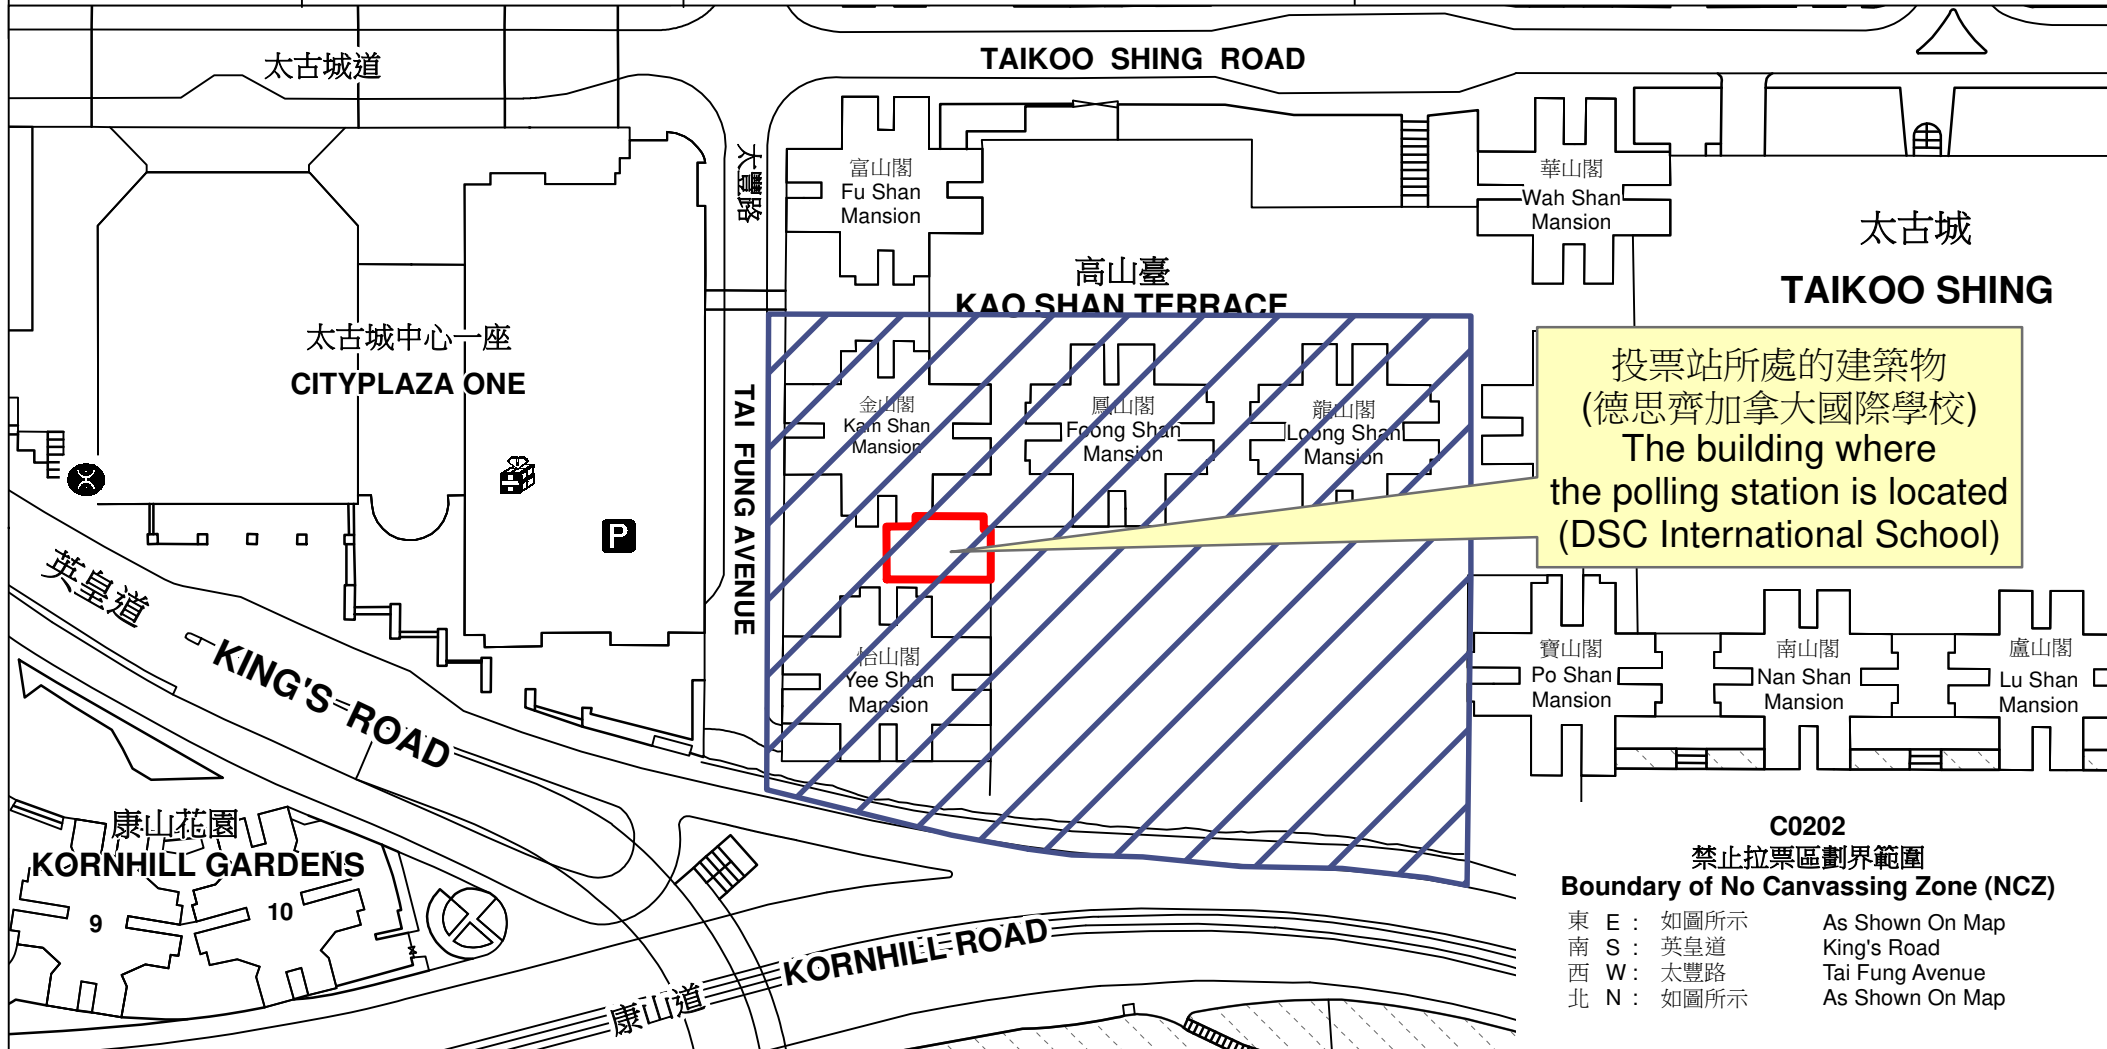

# 投票站位置圖和禁止拉票區 Polling Station - Location Plan & No Canvassing Zone

<p>投票站編號 Polling Station Code</p> <p><b>C0202</b></p>	<p>區議會名稱 Name of District Council</p> <p><b>東區 EASTERN</b></p>	<p>2023年區議會一般選舉區議會地方選區代號及名稱 Code &amp; Name of District Council Geographical Constituency for 2023 District Council Ordinary Election</p> <p><b>C1 太北 TAI PAK</b></p>	<p>名稱及地址 Name &amp; Address</p> <p>德思齊加拿大國際學校 香港鰂魚涌太古城太豐路5-7號地下 <b>DSC International School</b> G/F, 5-7 Tai Fung Avenue, Taikoo Shing, Quarry Bay, Hong Kong</p>
---	--	---	---

投票站所處的建築物  
(德思齊加拿大國際學校)  
The building where  
the polling station is located  
(DSC International School)

**C0202**  
禁止拉票區劃界範圍  
Boundary of No Canvassing Zone (NCZ)

東 E :	如圖所示	As Shown On Map
南 S :	英皇道	King's Road
西 W :	太豐路	Tai Fung Avenue
北 N :	如圖所示	As Shown On Map

 禁止拉票區  
No Canvassing Zone