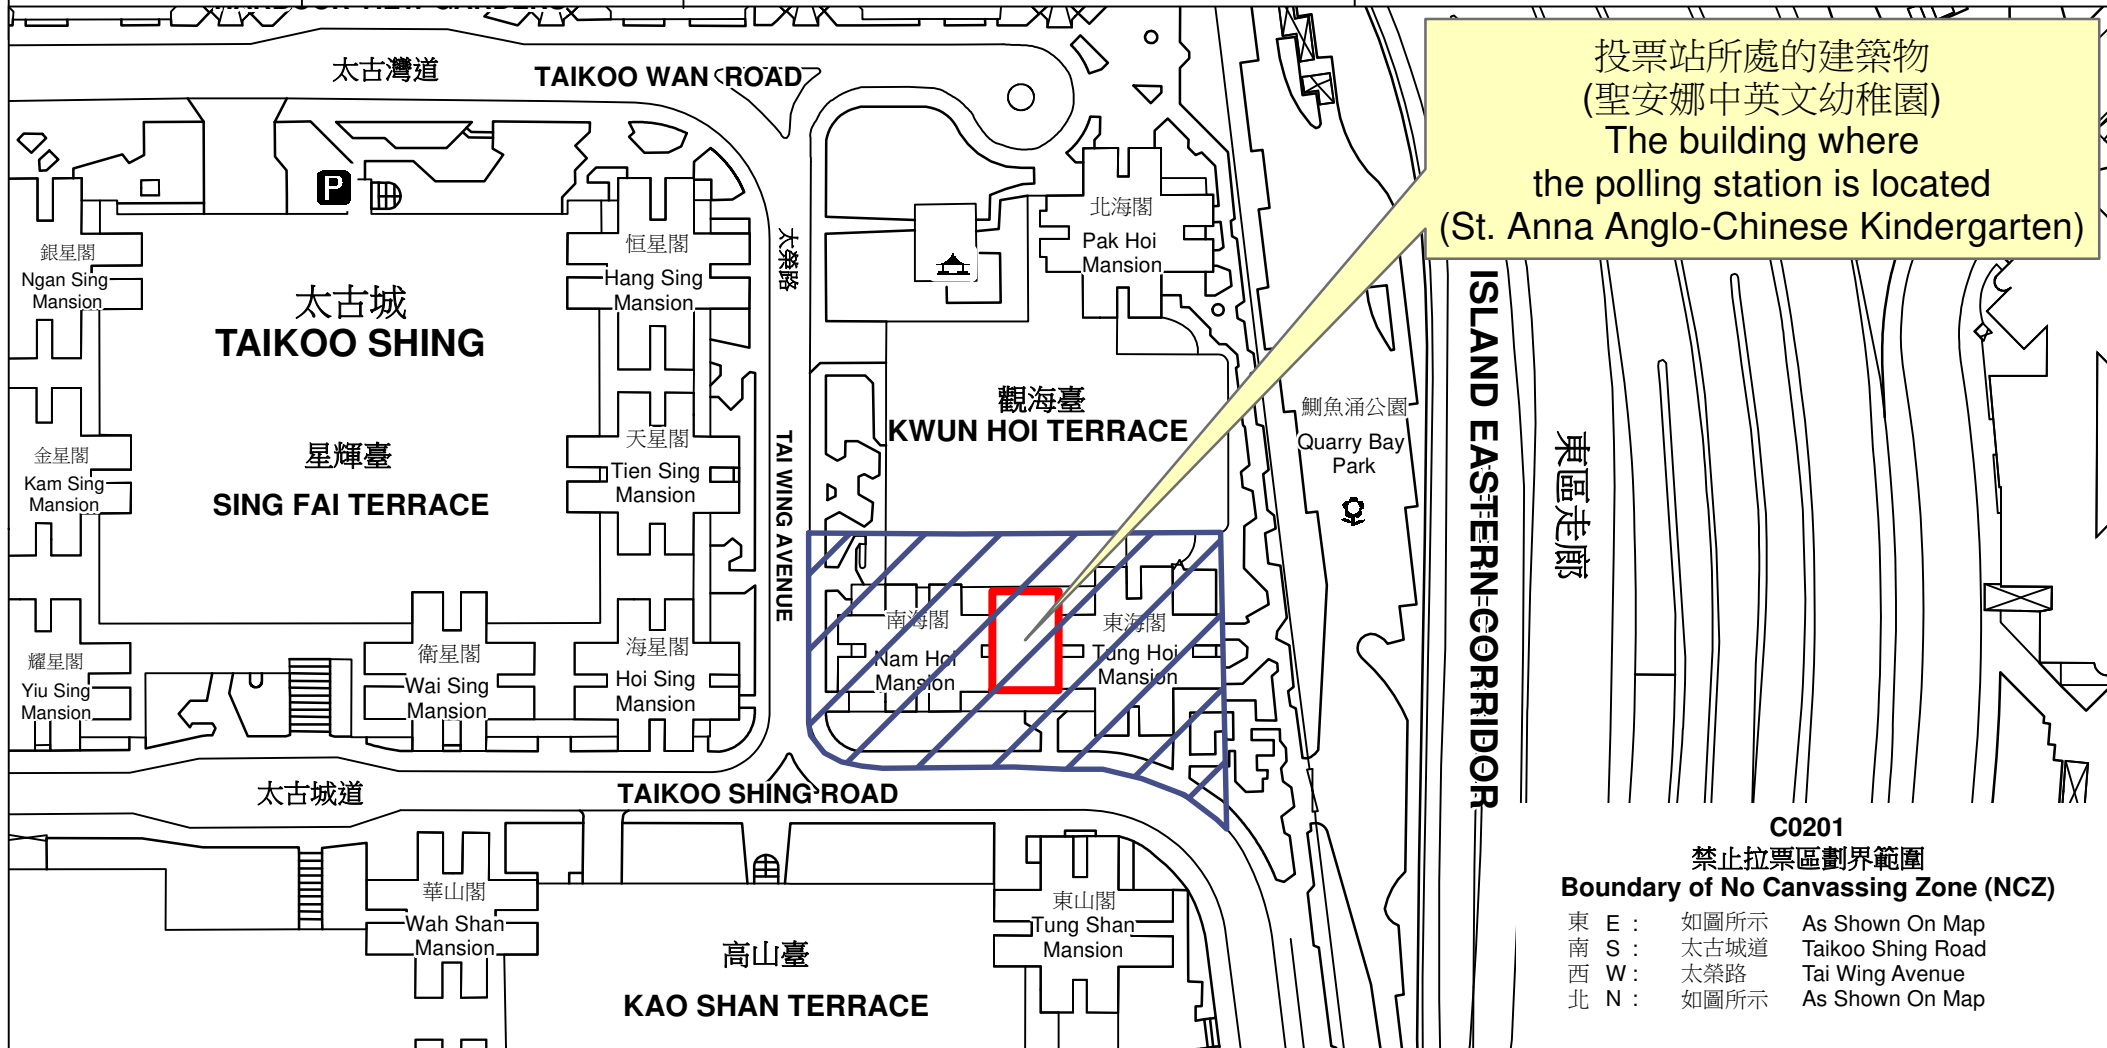

# 投票站位置圖和禁止拉票區 Polling Station - Location Plan & No Canvassing Zone

<p>投票站編號 Polling Station Code</p> <p><b>C0201</b></p>	<p>區議會名稱 Name of District Council</p> <p><b>東區 EASTERN</b></p>	<p>2023年區議會一般選舉區議會地方選區代號及名稱 Code &amp; Name of District Council Geographical Constituency for 2023 District Council Ordinary Election</p> <p><b>C1 太北 TAI PAK</b></p>	<p>名稱及地址 Name &amp; Address</p> <p>聖安娜中英文幼稚園 香港鰂魚涌太古城太榮路2號南海閣平台 <b>St. Anna Anglo-Chinese Kindergarten Podium, Nam Hoi Mansion, 2 Tai Wing Avenue, Taikoo Shing, Quarry Bay, Hong Kong</b></p>
---	--	---	--

投票站所處的建築物  
(聖安娜中英文幼稚園)  
The building where  
the polling station is located  
(St. Anna Anglo-Chinese Kindergarten)

**C0201**  
禁止拉票區劃界範圍  
Boundary of No Canvassing Zone (NCZ)

東 E :	如圖所示	As Shown On Map
南 S :	太古城道	Taikoo Shing Road
西 W :	太榮路	Tai Wing Avenue
北 N :	如圖所示	As Shown On Map

 禁止拉票區  
No Canvassing Zone